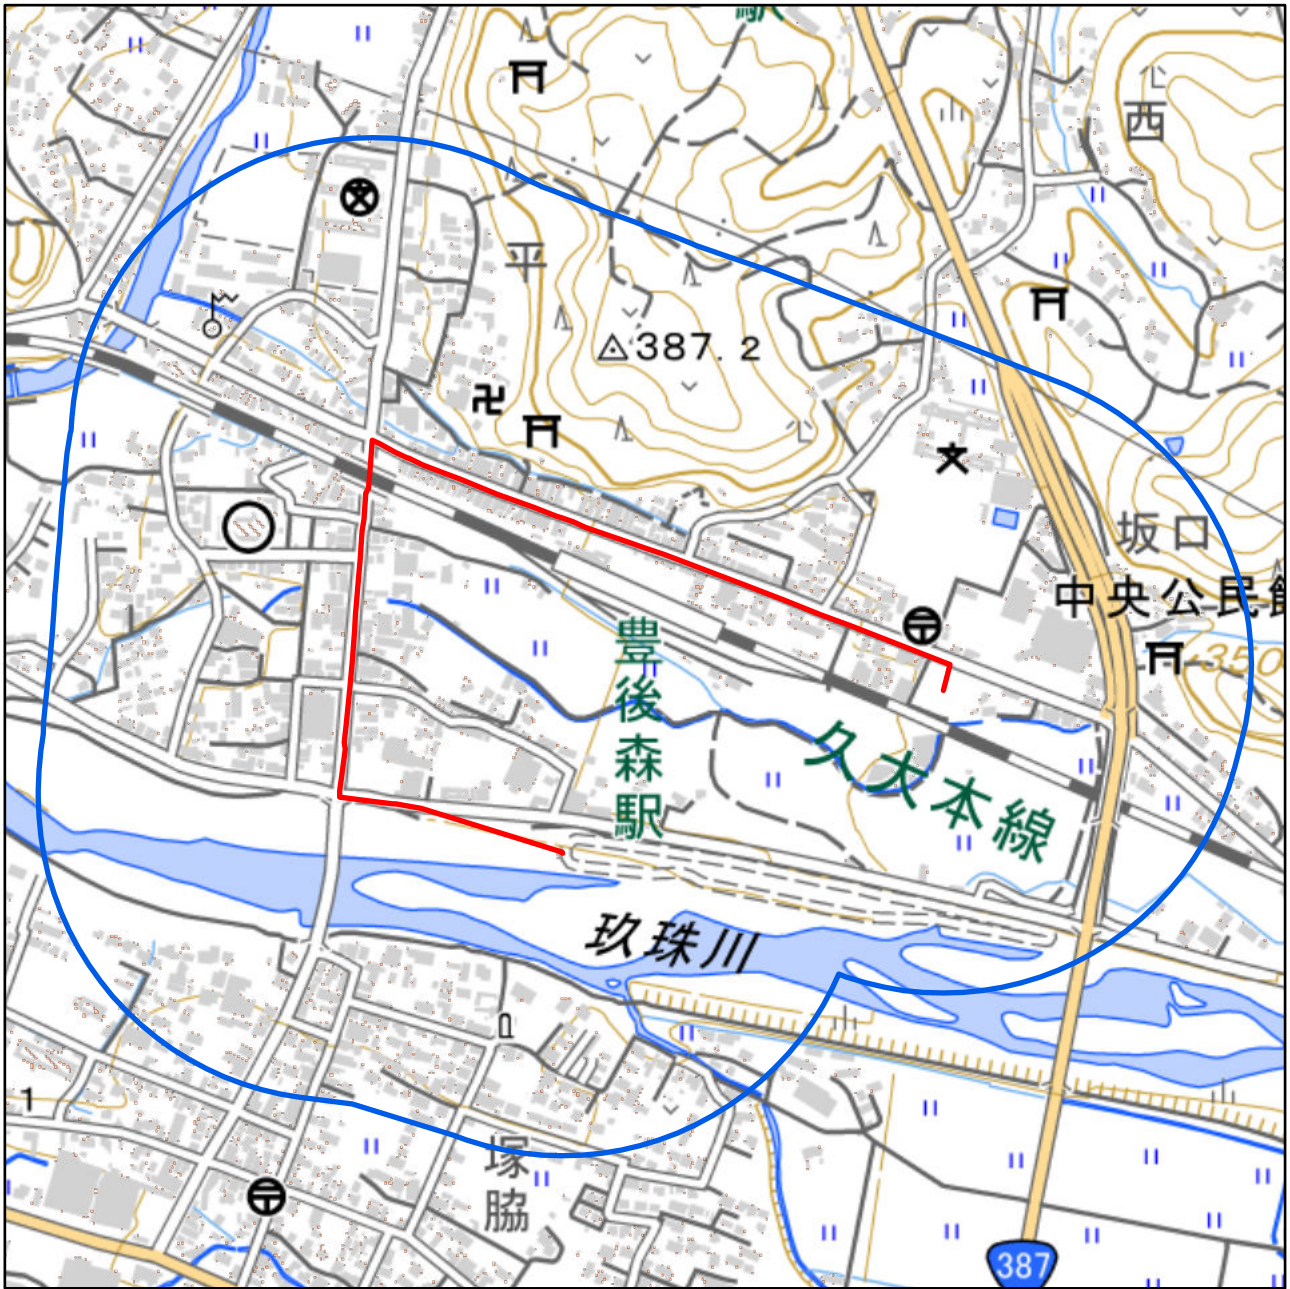

大分県玖珠郡玖珠町聖火リレールート周辺地域図

対象大会関係施設の区域

対象大会関係施設に係る対象大会関係施設周辺地域

 の示す区域

又は

聖火リレールートを示す赤線()が、次の(1)から(3)までの場合は、それぞれ(1)から(3)に定める区域

- (1) 赤線が道路法(昭和27年法律第180号)第2条第1項に規定する「道路」上にある場合
赤線が引かれた区間の道路の敷地の区域
- (2) 赤線が鉄道線路上にある場合
赤線が引かれた区間の鉄道線路の敷地の区域
- (3) その他の場合
赤線から左右1メートルにわたる区域

 の示す区域

この地図は、縮尺2万5,000分の1の地形図相当の誤差を有しております。また、地図上に記載した区域を示す線はデータ作成上の誤差を含んでいます。そのため、区域の概略の位置を示す参考図として御利用ください。

国土地理院の地理院地図を利用