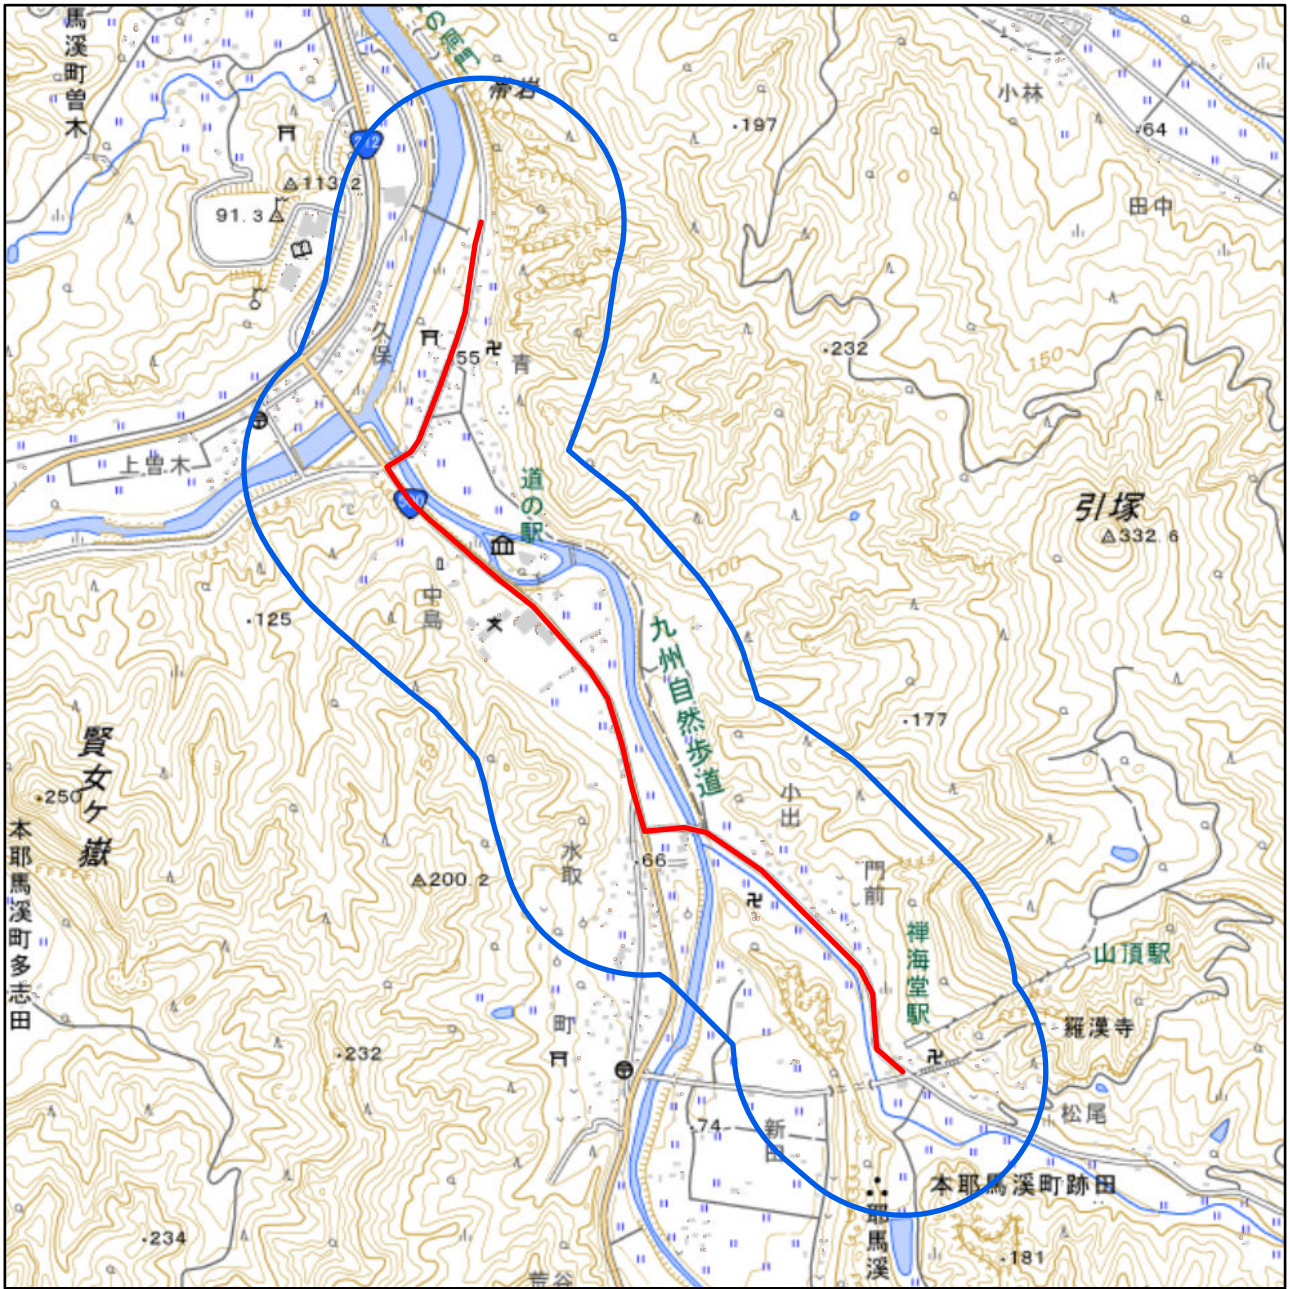

大分県中津市聖火リレールート周辺地域図

対象大会関係施設の区域

対象大会関係施設に係る対象大会関係施設周辺地域

の示す区域

又は

聖火リレールートを示す赤線(—)が、次の(1)から(3)までの場合は、それぞれ(1)から(3)に定める区域

- (1) 赤線が道路法(昭和27年法律第180号)第2条第1項に規定する「道路」上にある場合
赤線が引かれた区間の道路の敷地の区域
- (2) 赤線が鉄道線路上にある場合
赤線が引かれた区間の鉄道線路の敷地の区域
- (3) その他の場合
赤線から左右1メートルにわたる区域

の示す区域

この地図は、縮尺2万5,000分の1の地形図相当の誤差を有しております。また、地図上に記載した区域を示す線はデータ作成上の誤差を含んでいます。そのため、区域の概略の位置を示す参考図として御利用ください。

国土地理院の地理院地図を利用