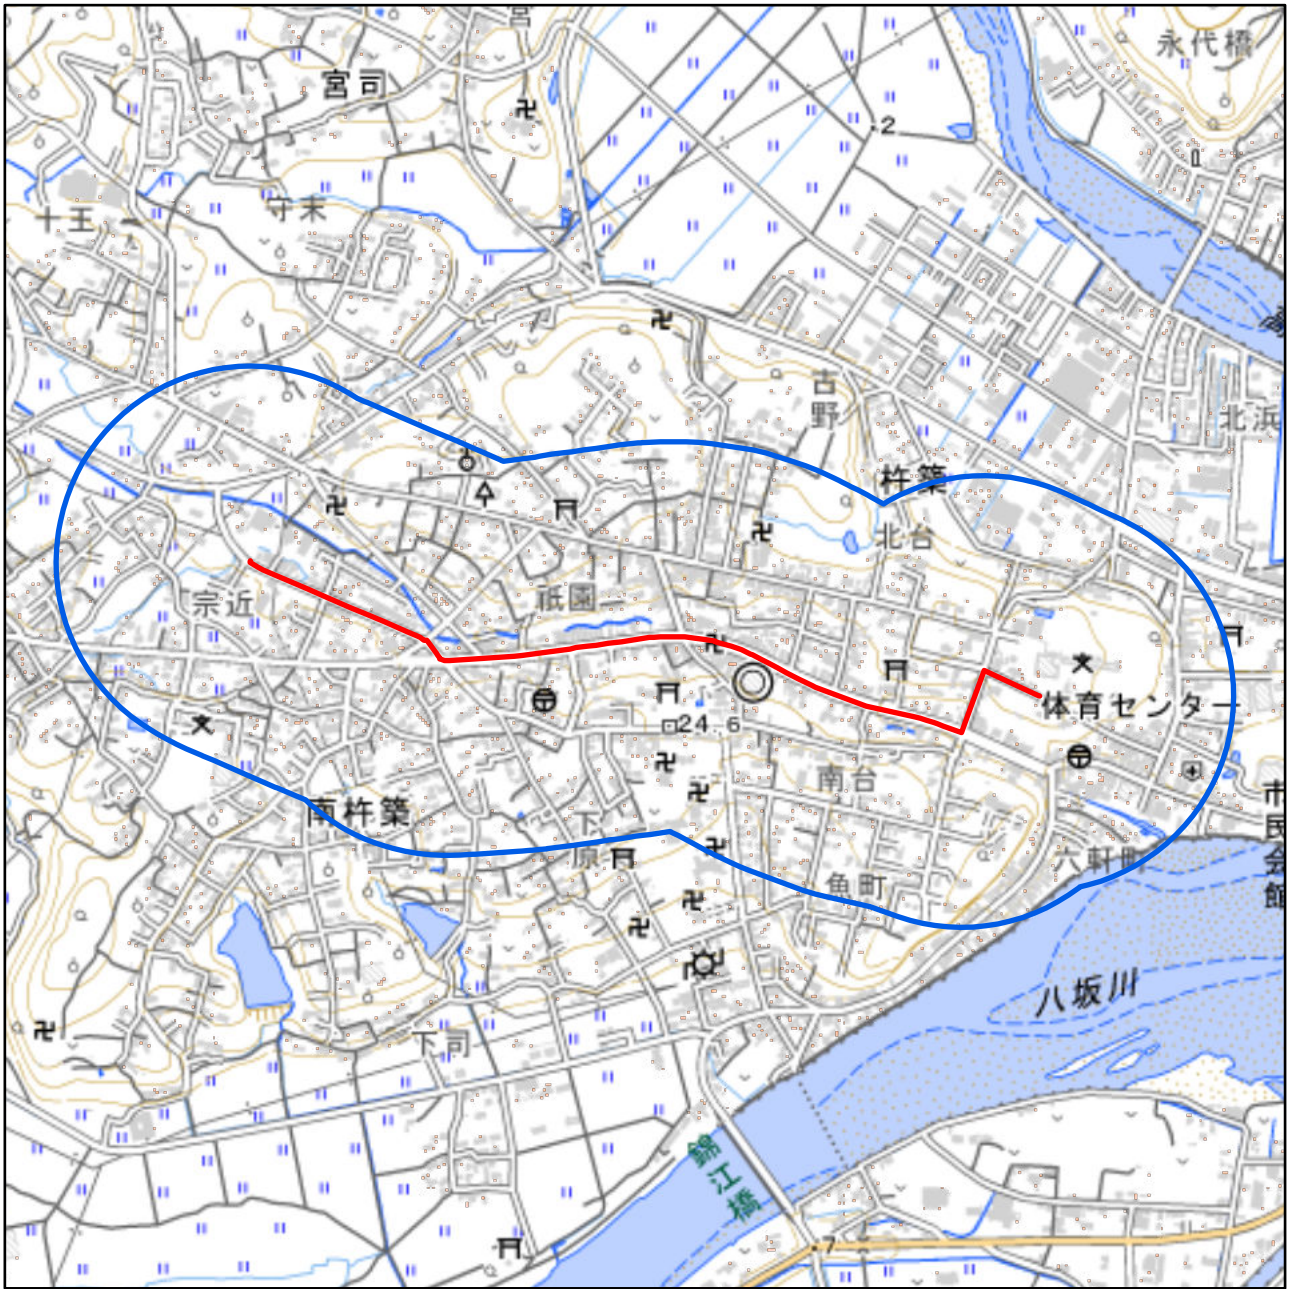

大分県杵築市聖火リレールート周辺地域図

対象大会関係施設の区域

対象大会関係施設に係る対象大会関係施設周辺地域

 の示す区域

又は

聖火リレールートを示す赤線()が、次の(1)から(3)までの場合は、それぞれ(1)から(3)に定める区域

- (1) 赤線が道路法(昭和27年法律第180号)第2条第1項に規定する「道路」上にある場合
赤線が引かれた区間の道路の敷地の区域
- (2) 赤線が鉄道線路上にある場合
赤線が引かれた区間の鉄道線路の敷地の区域
- (3) その他の場合
赤線から左右1メートルにわたる区域

 の示す区域

この地図は、縮尺2万5,000分の1の地形図相当の誤差を有しております。また、地図上に記載した区域を示す線はデータ作成上の誤差を含んでいます。そのため、区域の概略の位置を示す参考図として御利用ください。

国土地理院の地理院地図を利用