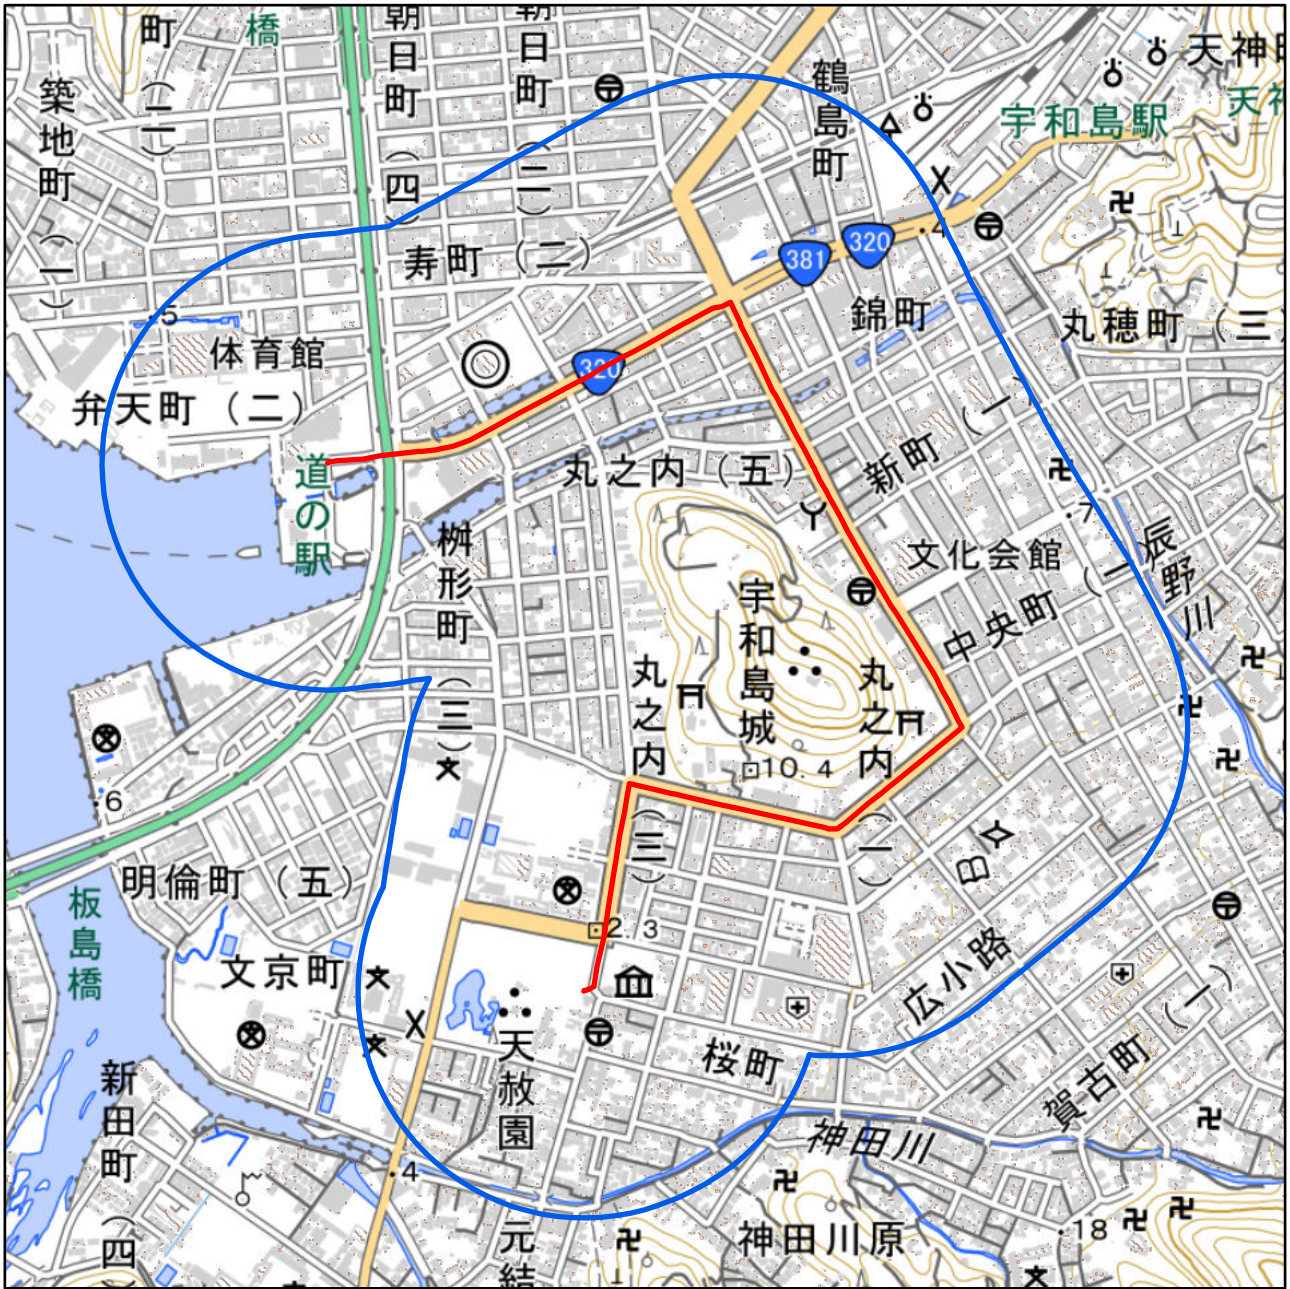

愛媛県宇和島市聖火リレールート周辺地域図

対象大会関係施設の区域

対象大会関係施設に係る対象大会関係施設周辺地域

の示す区域

又は

聖火リレールートを示す赤線(—)が、次の(1)から(3)までの場合は、それぞれ(1)から(3)に定める区域

- (1) 赤線が道路法(昭和27年法律第180号)第2条第1項に規定する「道路」上にある場合
赤線が引かれた区間の道路の敷地の区域
- (2) 赤線が鉄道線路上にある場合
赤線が引かれた区間の鉄道線路の敷地の区域
- (3) その他の場合
赤線から左右1メートルにわたる区域

の示す区域

この地図は、縮尺2万5,000分の1の地形図相当の誤差を有しております。また、地図上に記載した区域を示す線はデータ作成上の誤差を含んでいます。そのため、区域の概略の位置を示す参考図として御利用ください。

国土地理院の地理院地図を利用