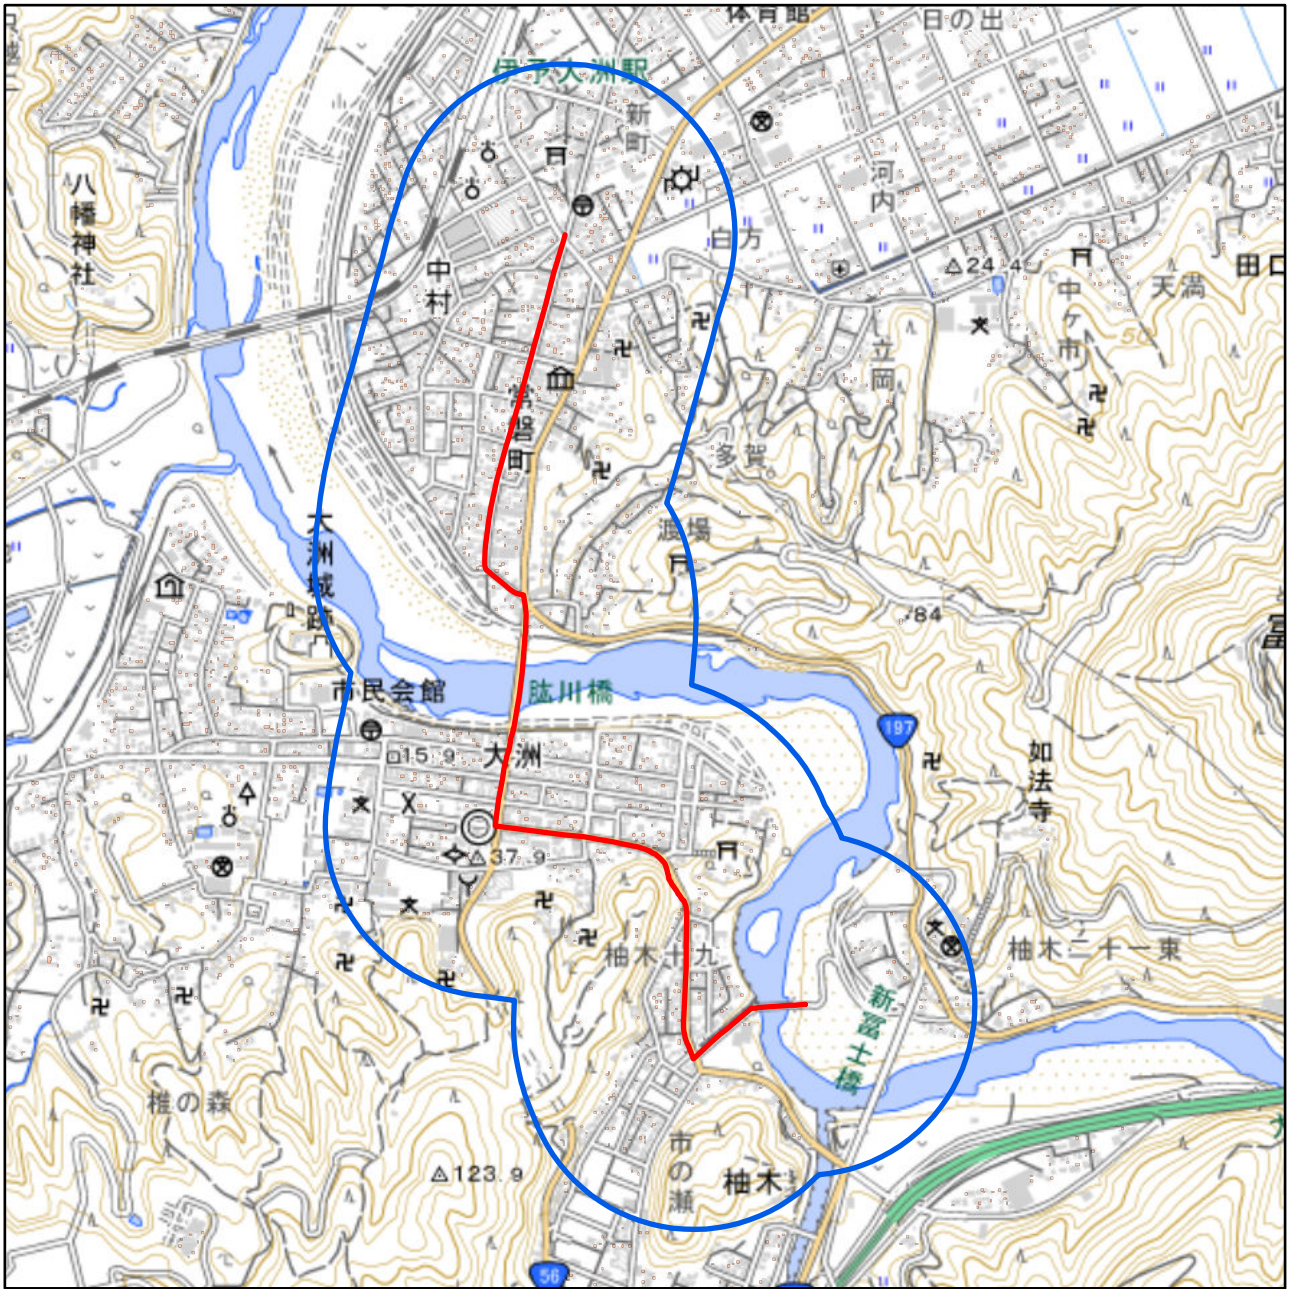

# 愛媛県大洲市聖火リレールート周辺地域図

対象大会関係施設の区域

対象大会関係施設に係る対象大会関係施設周辺地域

 の示す区域

又は

聖火リレールートを示す赤線(  )が、次の(1)から(3)までの場合は、それぞれ(1)から(3)に定める区域

- (1) 赤線が道路法(昭和27年法律第180号)第2条第1項に規定する「道路」上にある場合  
赤線が引かれた区間の道路の敷地の区域
- (2) 赤線が鉄道線路上にある場合  
赤線が引かれた区間の鉄道線路の敷地の区域
- (3) その他の場合  
赤線から左右1メートルにわたる区域

 の示す区域

この地図は、縮尺2万5,000分の1の地形図相当の誤差を有しております。また、地図上に記載した区域を示す線はデータ作成上の誤差を含んでいます。そのため、区域の概略の位置を示す参考図として御利用ください。

国土地理院の地理院地図を利用