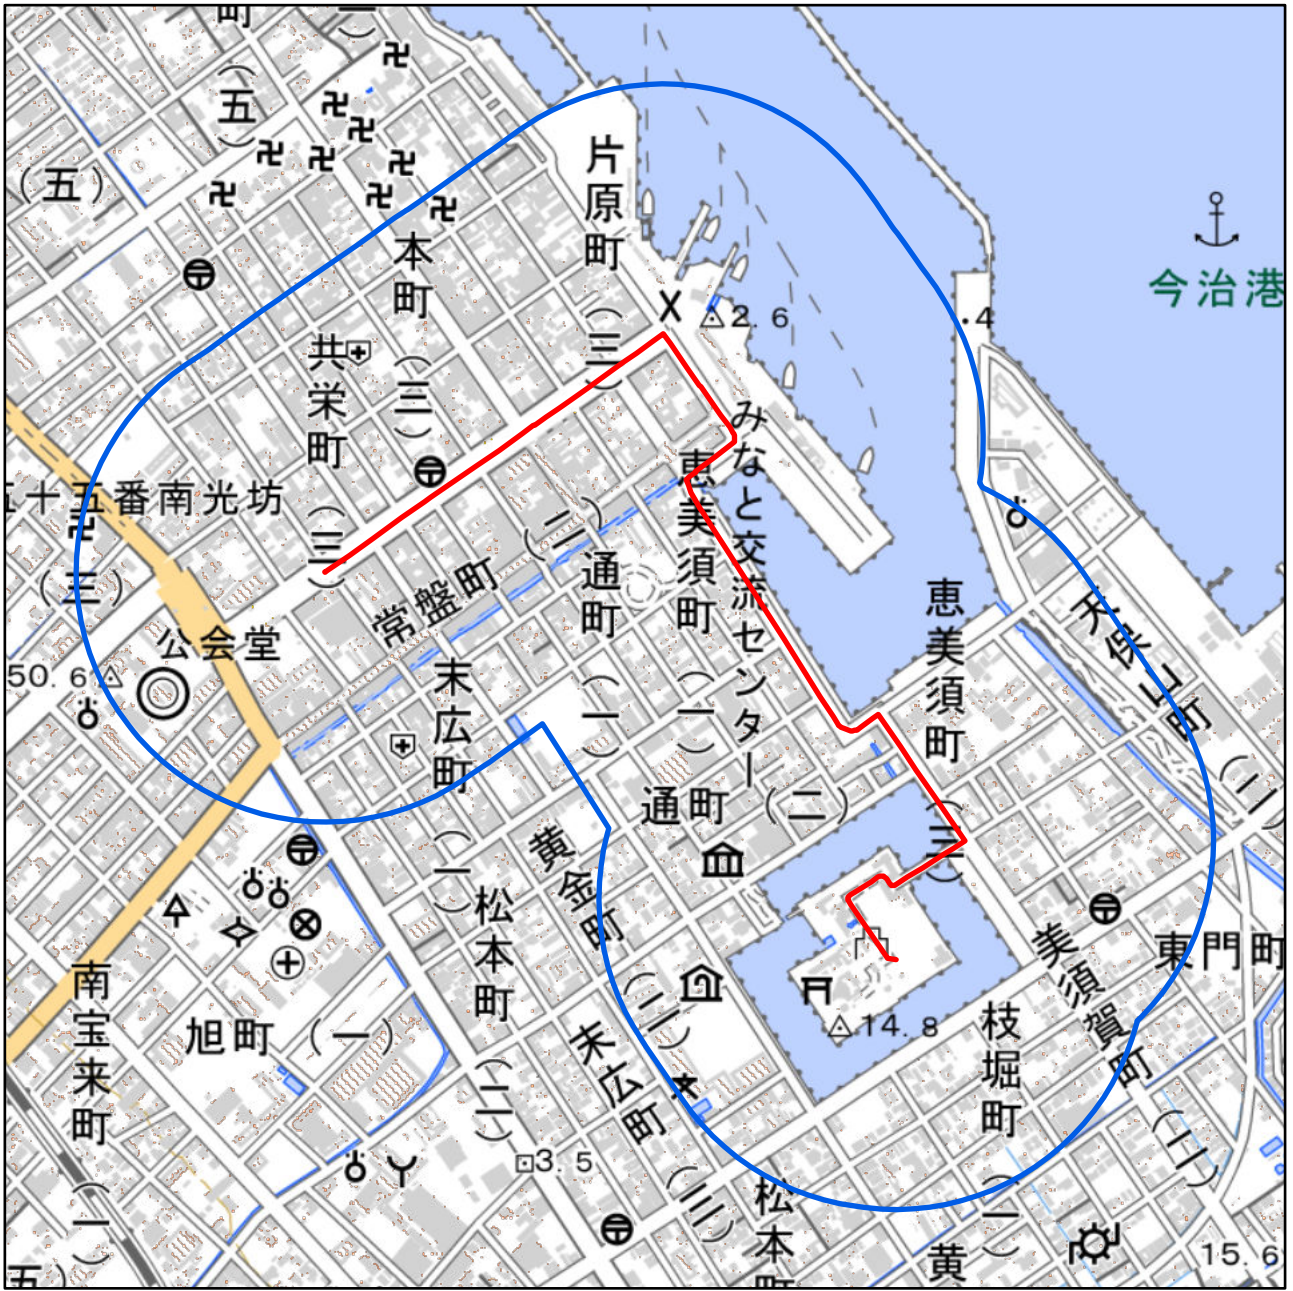

愛媛県今治市聖火リレールート周辺地域図

対象大会関係施設の区域

対象大会関係施設に係る対象大会関係施設周辺地域

 の示す区域

又は

聖火リレールートを示す赤線()が、次の(1)から(3)までの場合は、それぞれ(1)から(3)に定める区域

- (1) 赤線が道路法(昭和27年法律第180号)第2条第1項に規定する「道路」上にある場合
赤線が引かれた区間の道路の敷地の区域
- (2) 赤線が鉄道線路上にある場合
赤線が引かれた区間の鉄道線路の敷地の区域
- (3) その他の場合
赤線から左右1メートルにわたる区域

 の示す区域

この地図は、縮尺2万5,000分の1の地形図相当の誤差を有しております。また、地図上に記載した区域を示す線はデータ作成上の誤差を含んでいます。そのため、区域の概略の位置を示す参考図として御利用ください。

国土地理院の地理院地図を利用