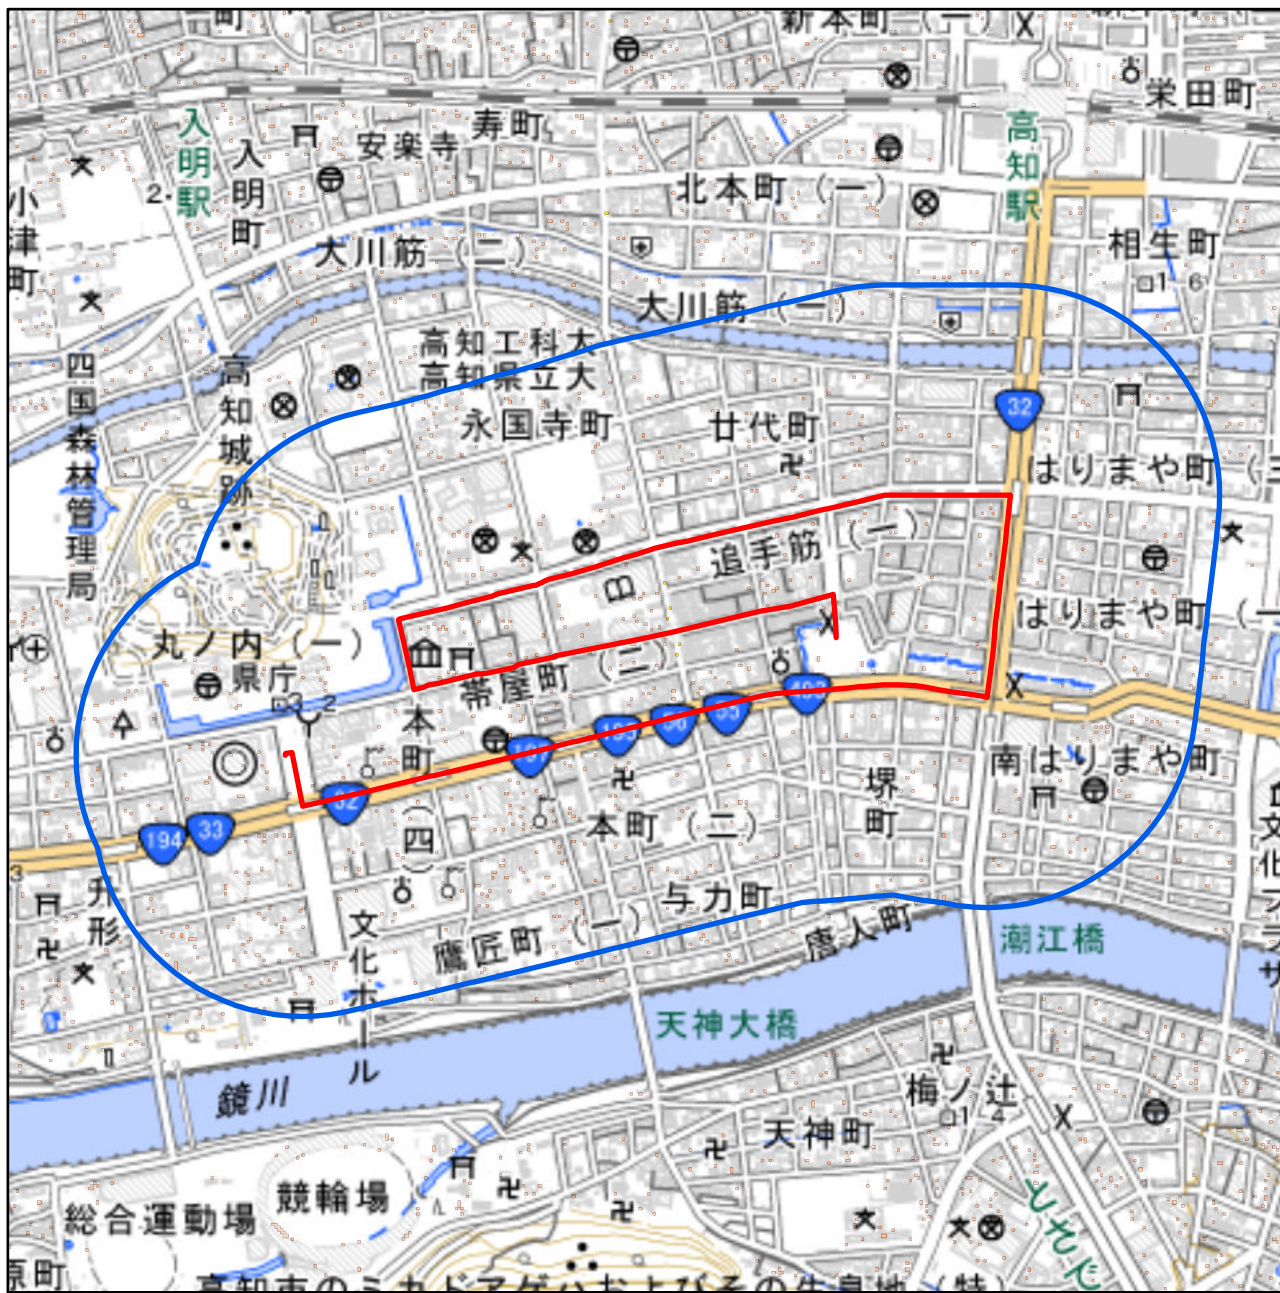

# 高知県高知市聖火リレー第二ルート周辺地域

## 図

対象大会関係施設の区域

対象大会関係施設に係る対象大会関係施設周辺地域

の示す区域

又は

聖火リレールートを示す赤線( — )が、次の(1)から(3)までの場合は、それぞれ(1)から(3)に定める区域

- (1) 赤線が道路法(昭和27年法律第180号)第2条第1項に規定する「道路」上にある場合  
赤線が引かれた区間の道路の敷地の区域
- (2) 赤線が鉄道線路上にある場合  
赤線が引かれた区間の鉄道線路の敷地の区域
- (3) その他の場合  
赤線から左右1メートルにわたる区域

の示す区域

この地図は、縮尺2万5,000分の1の地形図相当の誤差を有しております。また、地図上に記載した区域を示す線はデータ作成上の誤差を含んでいます。そのため、区域の概略の位置を示す参考図として御利用ください。

国土地理院の地理院地図を利用