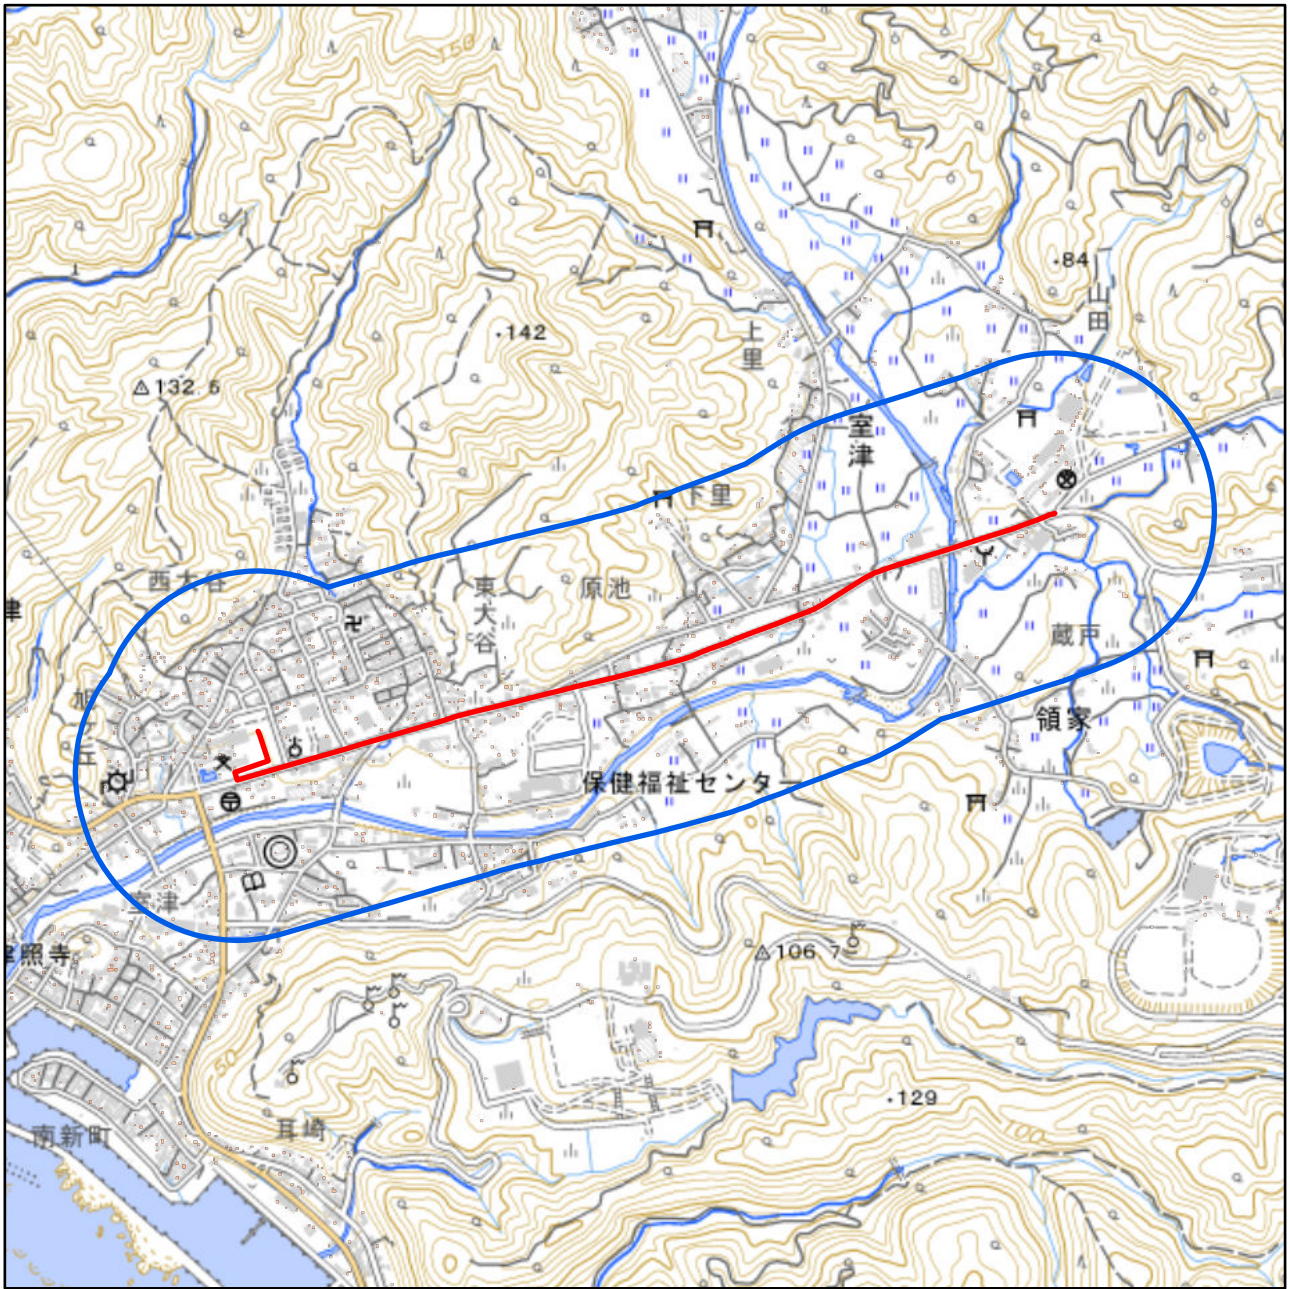

高知県室戸市聖火リレールート周辺地域図

対象大会関係施設の区域

対象大会関係施設に係る対象大会関係施設周辺地域

の示す区域

又は

聖火リレールートを示す赤線(—)が、次の(1)から(3)までの場合は、それぞれ(1)から(3)に定める区域

- (1) 赤線が道路法(昭和27年法律第180号)第2条第1項に規定する「道路」上にある場合
赤線が引かれた区間の道路の敷地の区域
- (2) 赤線が鉄道線路上にある場合
赤線が引かれた区間の鉄道線路の敷地の区域
- (3) その他の場合
赤線から左右1メートルにわたる区域

の示す区域

この地図は、縮尺2万5,000分の1の地形図相当の誤差を有しております。また、地図上に記載した区域を示す線はデータ作成上の誤差を含んでいます。そのため、区域の概略の位置を示す参考図として御利用ください。

国土地理院の地理院地図を利用