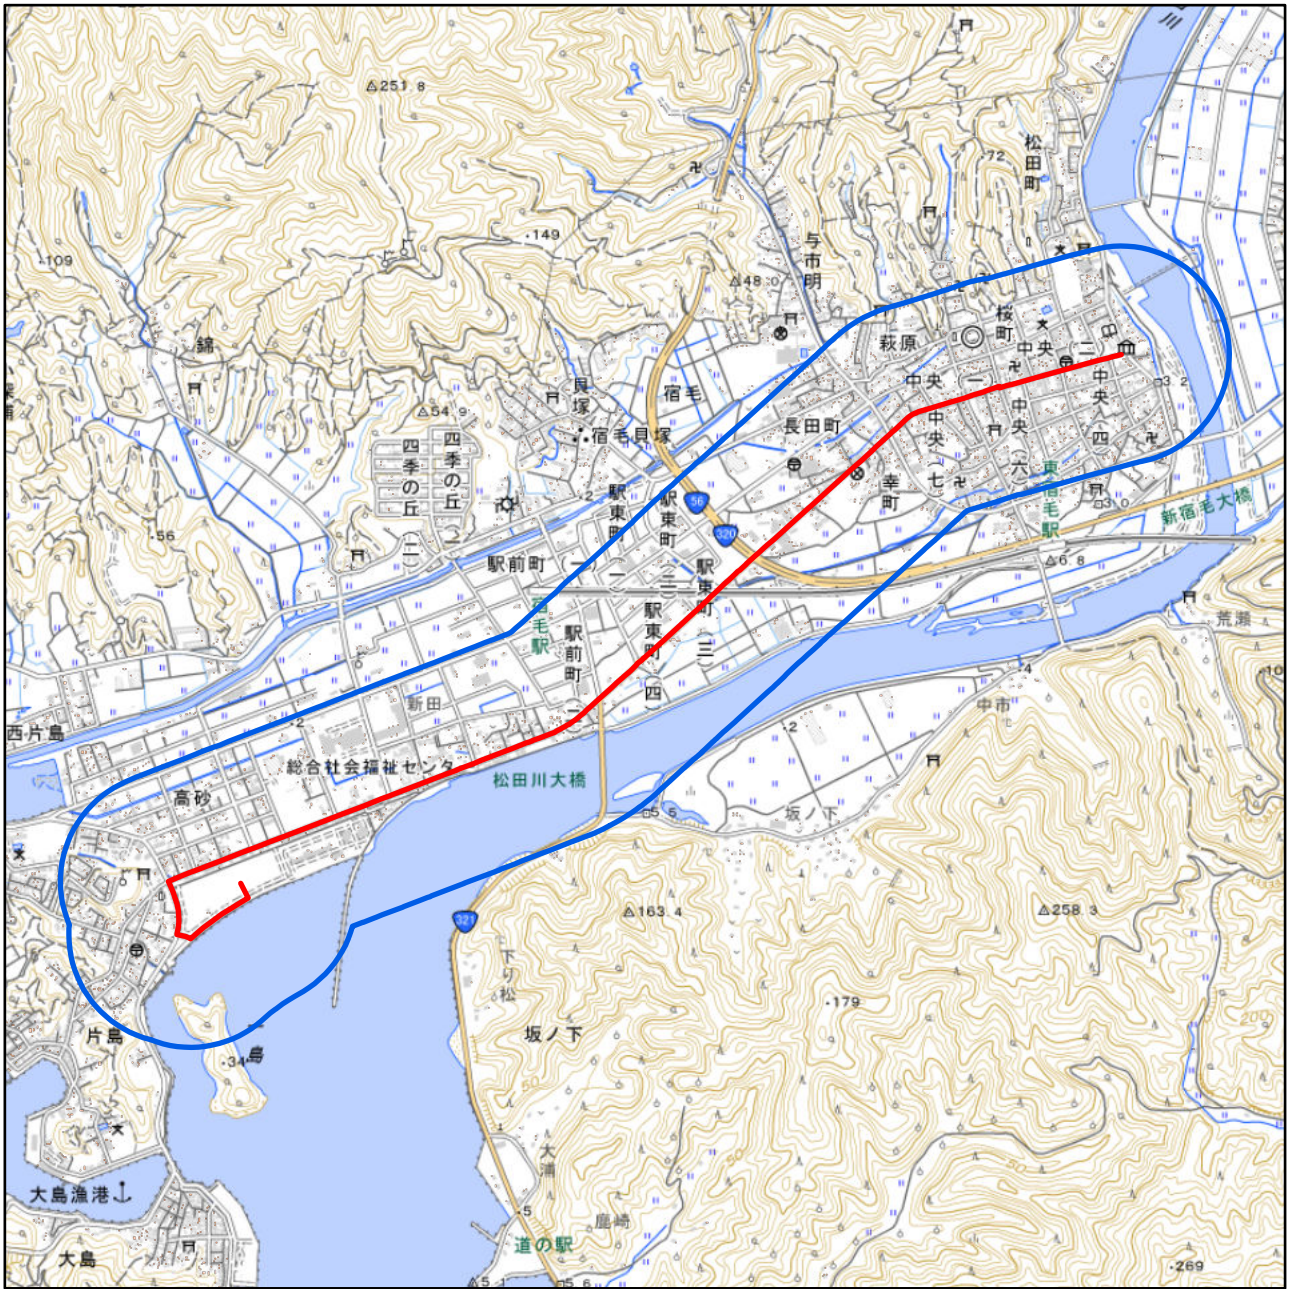

# 高知県宿毛市聖火リレールート周辺地域図

対象大会関係施設の区域

対象大会関係施設に係る対象大会関係施設周辺地域

の示す区域

又は

聖火リレールートを示す赤線( — )が、次の(1)から(3)までの場合は、それぞれ(1)から(3)に定める区域

- (1) 赤線が道路法(昭和27年法律第180号)第2条第1項に規定する「道路」上にある場合  
赤線が引かれた区間の道路の敷地の区域
- (2) 赤線が鉄道線路上にある場合  
赤線が引かれた区間の鉄道線路の敷地の区域
- (3) その他の場合  
赤線から左右1メートルにわたる区域

の示す区域

この地図は、縮尺2万5,000分の1の地形図相当の誤差を有しております。また、地図上に記載した区域を示す線はデータ作成上の誤差を含んでいます。そのため、区域の概略の位置を示す参考図として御利用ください。

国土地理院の地理院地図を利用