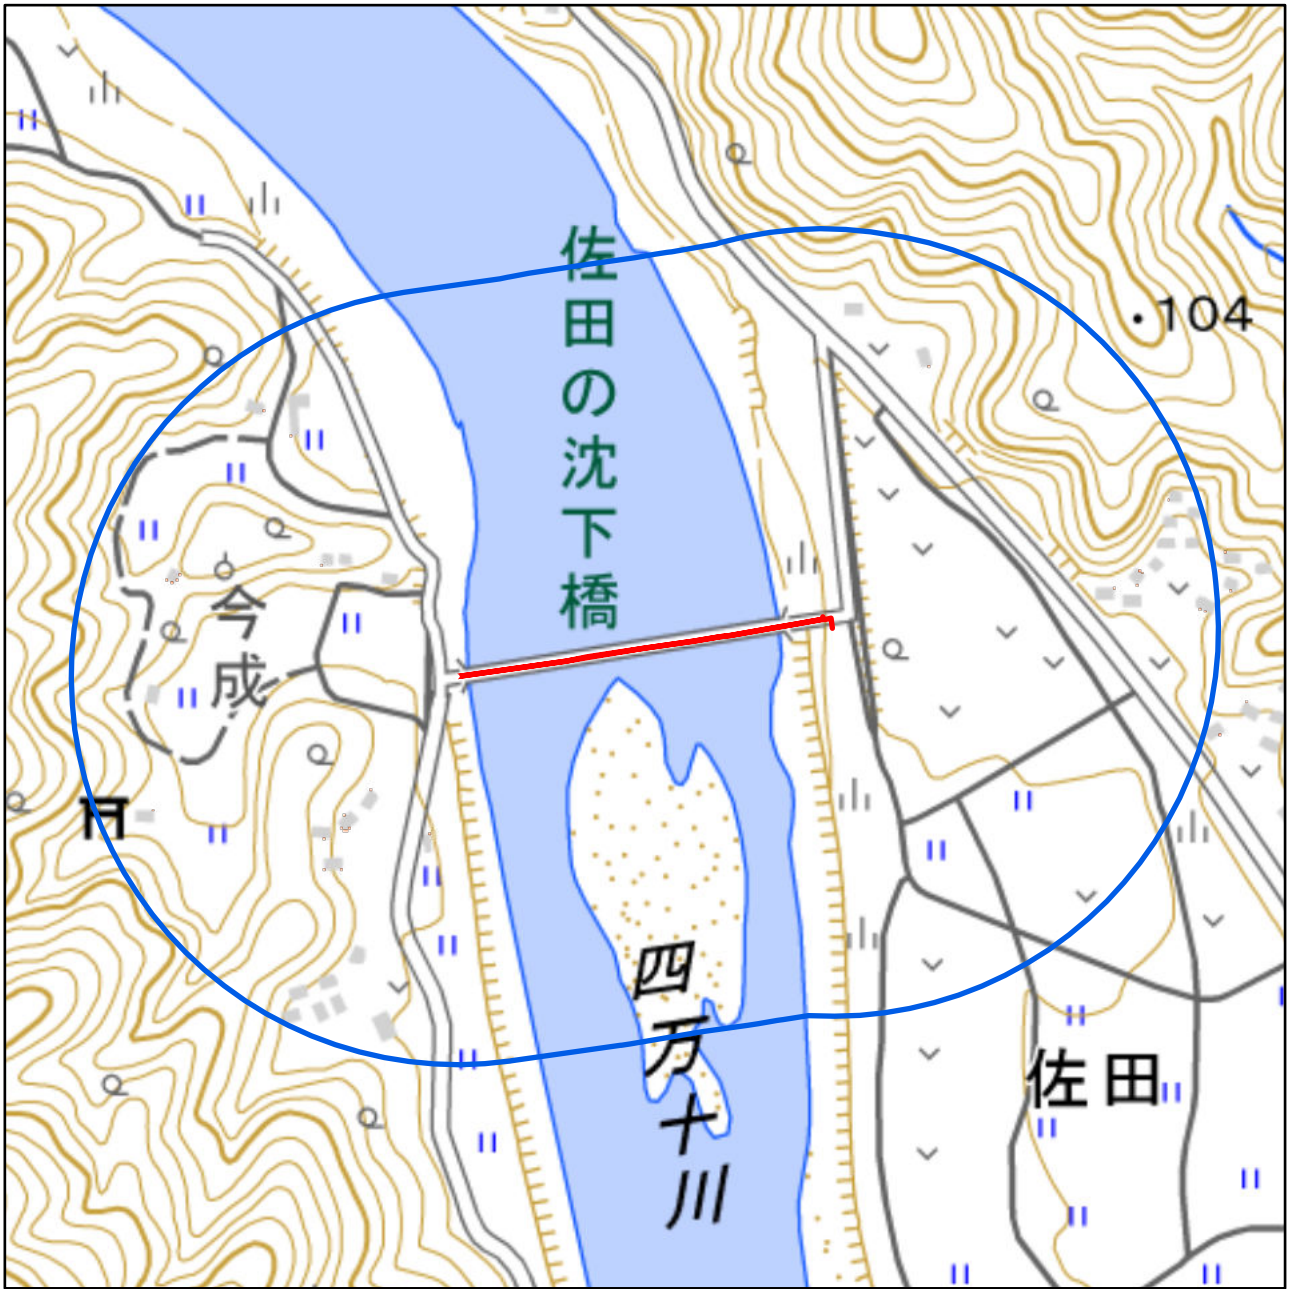

# 高知県四万十市聖火リレー第二ルート周辺地域図

対象大会関係施設の区域

対象大会関係施設に係る対象大会関係施設周辺地域

 の示す区域

又は

聖火リレールートを示す赤線(  )が、次の(1)から(3)までの場合は、それぞれ(1)から(3)に定める区域

- (1) 赤線が道路法(昭和27年法律第180号)第2条第1項に規定する「道路」上にある場合  
赤線が引かれた区間の道路の敷地の区域
- (2) 赤線が鉄道線路上にある場合  
赤線が引かれた区間の鉄道線路の敷地の区域
- (3) その他の場合  
赤線から左右1メートルにわたる区域

 の示す区域

この地図は、縮尺2万5,000分の1の地形図相当の誤差を有しております。また、地図上に記載した区域を示す線はデータ作成上の誤差を含んでいます。そのため、区域の概略の位置を示す参考図として御利用ください。

国土地理院の地理院地図を利用