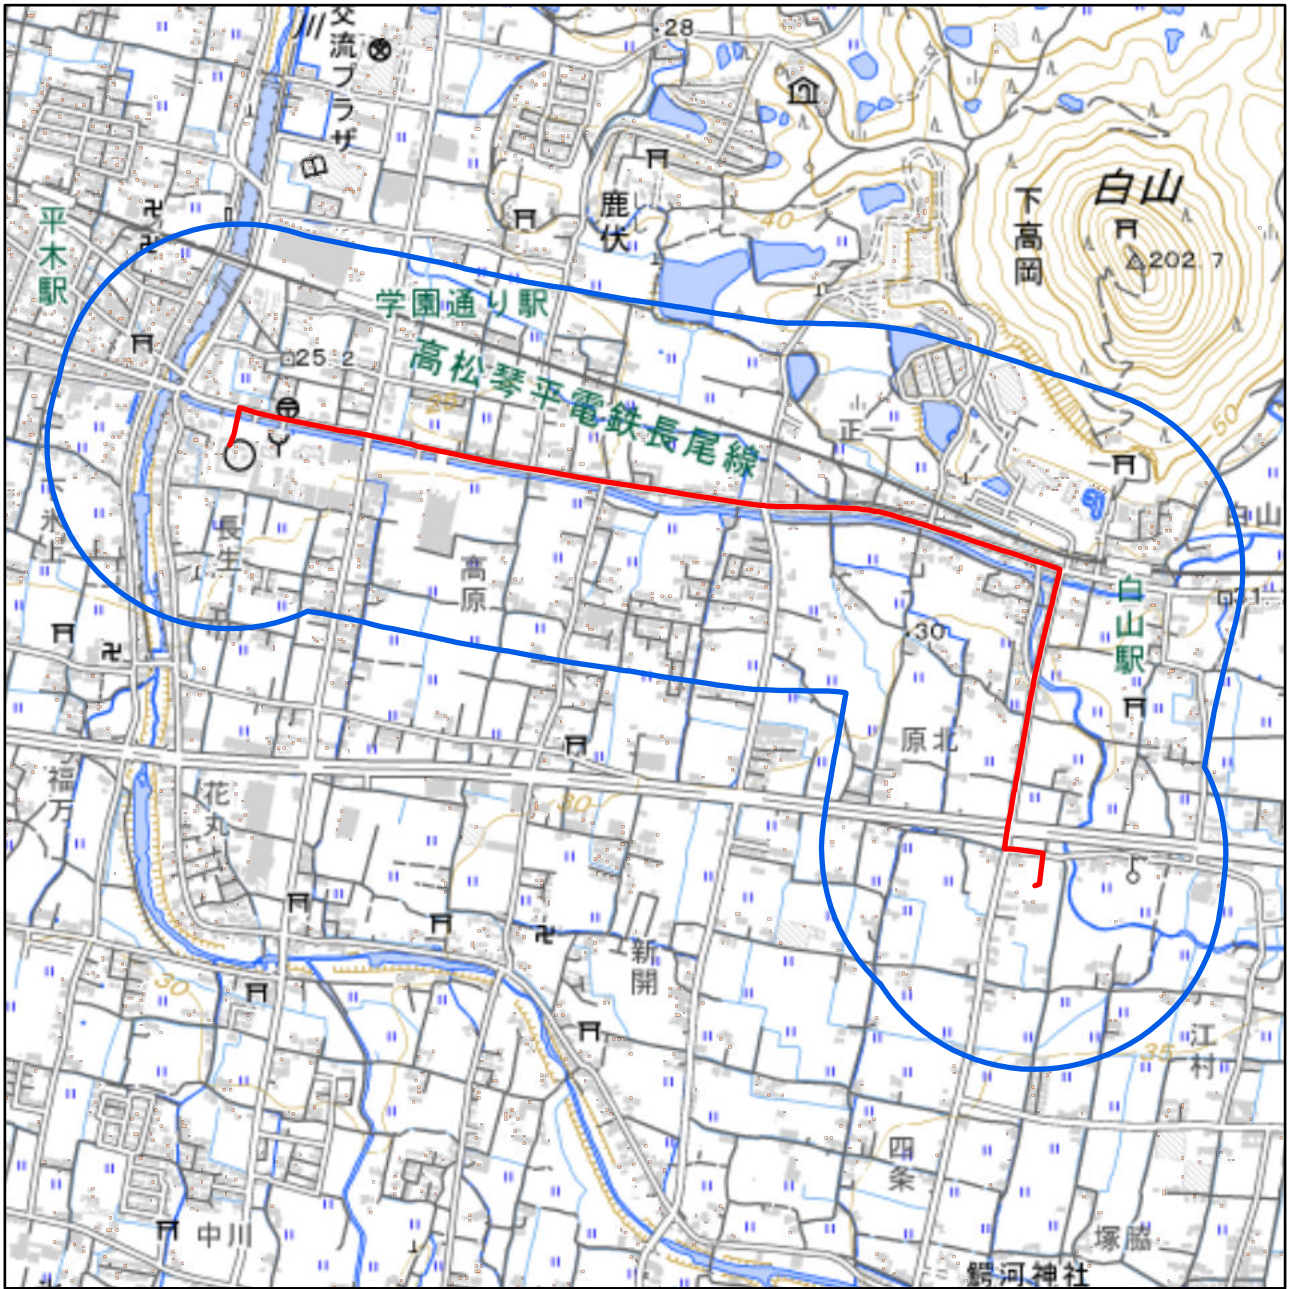

香川県木田郡三木町聖火リレールート周辺地域図

対象大会関係施設の区域

対象大会関係施設に係る対象大会関係施設周辺地域

 の示す区域

又は

聖火リレールートを示す赤線()が、次の(1)から(3)までの場合は、それぞれ(1)から(3)に定める区域

- (1) 赤線が道路法(昭和27年法律第180号)第2条第1項に規定する「道路」上にある場合
赤線が引かれた区間の道路の敷地の区域
- (2) 赤線が鉄道線路上にある場合
赤線が引かれた区間の鉄道線路の敷地の区域
- (3) その他の場合
赤線から左右1メートルにわたる区域

 の示す区域

この地図は、縮尺2万5,000分の1の地形図相当の誤差を有しております。また、地図上に記載した区域を示す線はデータ作成上の誤差を含んでいます。そのため、区域の概略の位置を示す参考図として御利用ください。

国土地理院の地理院地図を利用