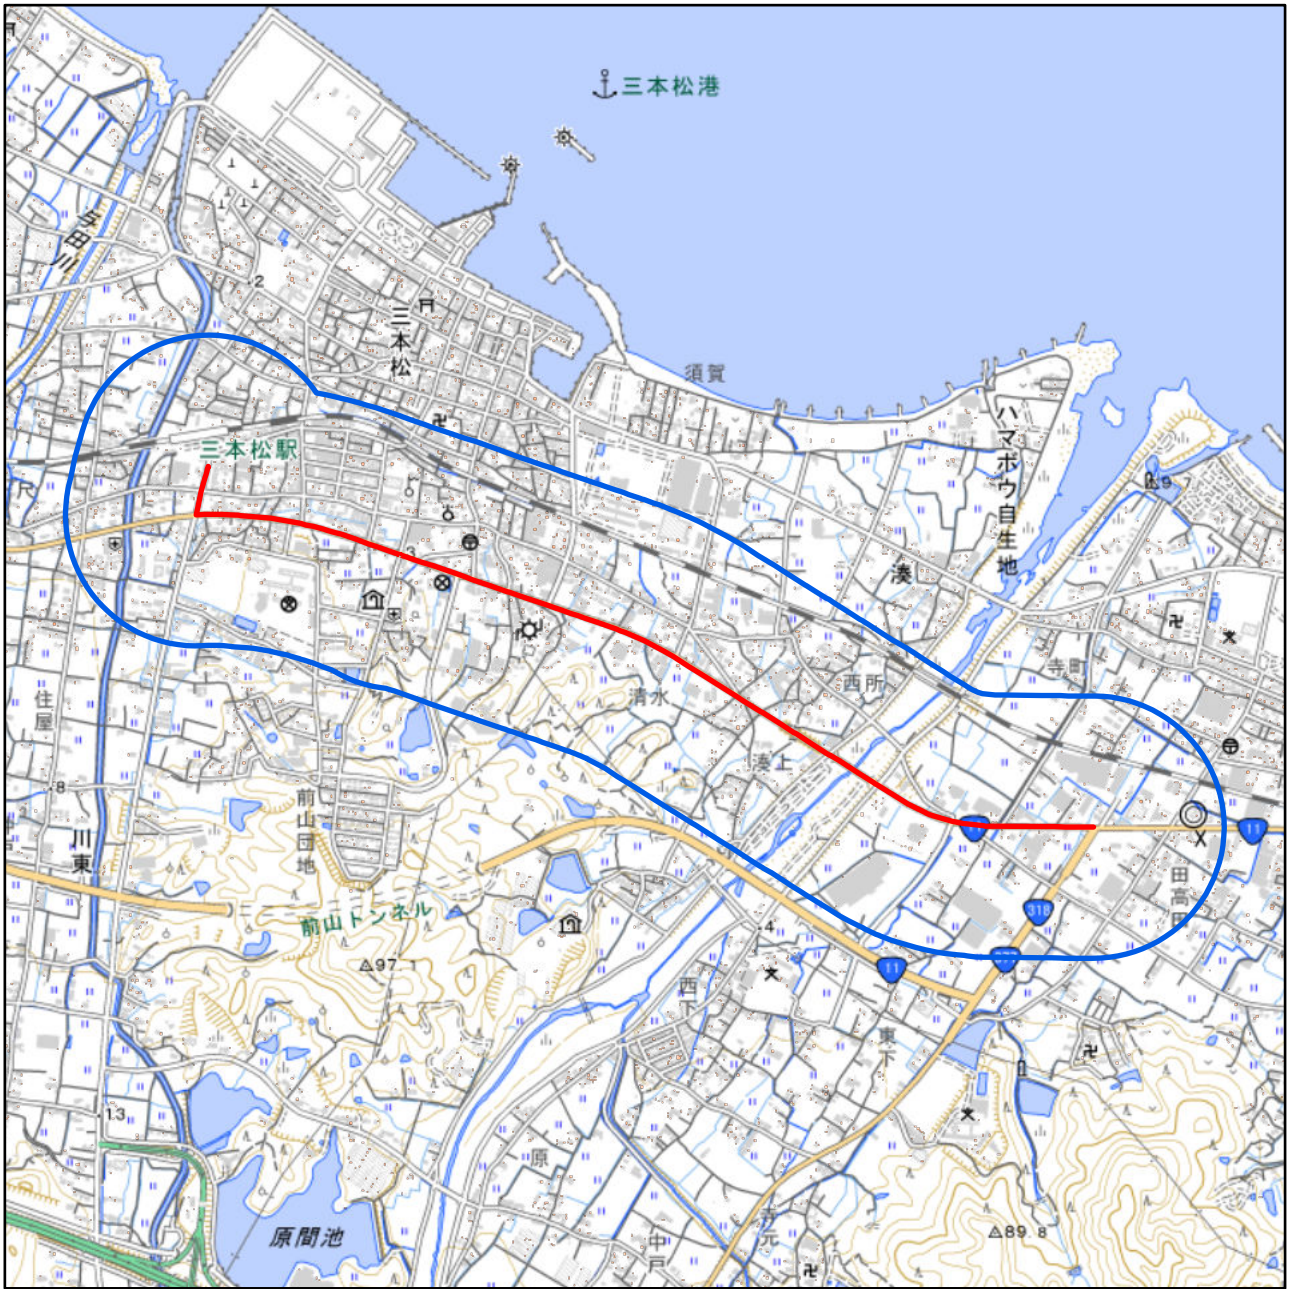

香川県東かがわ市聖火リレールート周辺地域

図

対象大会関係施設の区域

対象大会関係施設に係る対象大会関係施設周辺地域

の示す区域

又は

聖火リレールートを示す赤線(—)が、次の(1)から(3)までの場合は、それぞれ(1)から(3)に定める区域

- (1) 赤線が道路法(昭和27年法律第180号)第2条第1項に規定する「道路」上にある場合
赤線が引かれた区間の道路の敷地の区域
- (2) 赤線が鉄道線路上にある場合
赤線が引かれた区間の鉄道線路の敷地の区域
- (3) その他の場合
赤線から左右1メートルにわたる区域

の示す区域

この地図は、縮尺2万5,000分の1の地形図相当の誤差を有しております。また、地図上に記載した区域を示す線はデータ作成上の誤差を含んでいます。そのため、区域の概略の位置を示す参考図として御利用ください。

国土地理院の地理院地図を利用