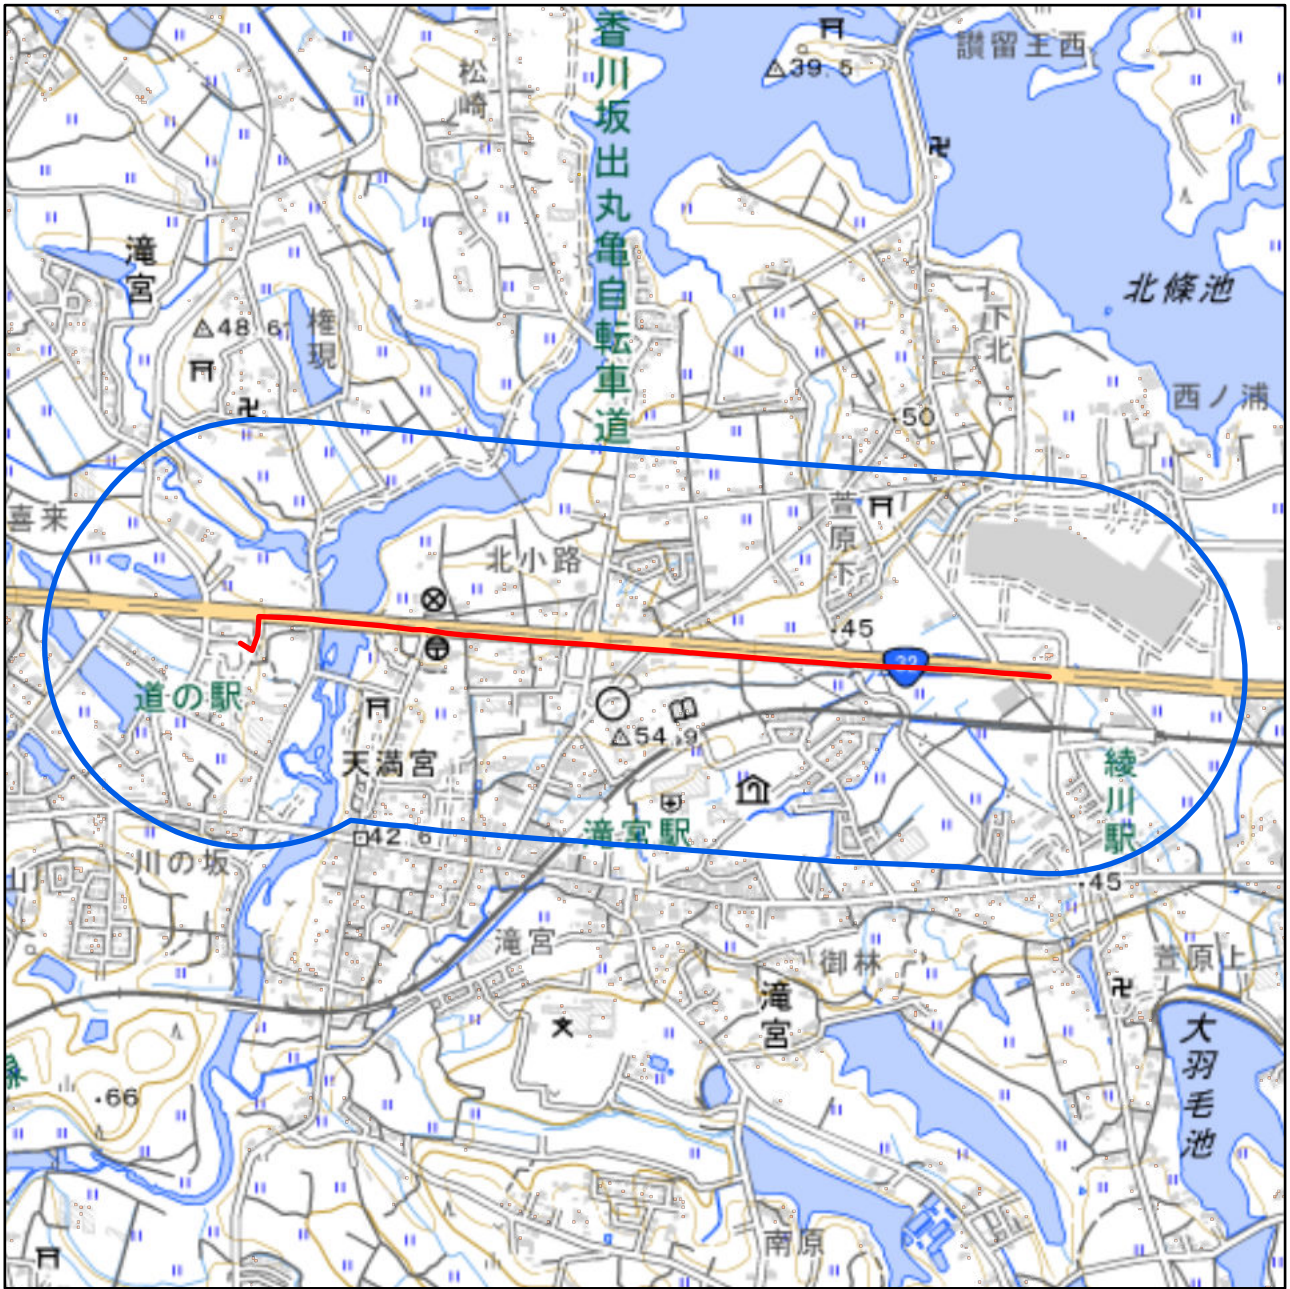

香川県綾歌郡綾川町聖火リレールート周辺地域図

対象大会関係施設の区域

対象大会関係施設に係る対象大会関係施設周辺地域

 の示す区域

又は

聖火リレールートを示す赤線()が、次の(1)から(3)までの場合は、それぞれ(1)から(3)に定める区域

- (1) 赤線が道路法(昭和27年法律第180号)第2条第1項に規定する「道路」上にある場合
赤線が引かれた区間の道路の敷地の区域
- (2) 赤線が鉄道線路上にある場合
赤線が引かれた区間の鉄道線路の敷地の区域
- (3) その他の場合
赤線から左右1メートルにわたる区域

 の示す区域

この地図は、縮尺2万5,000分の1の地形図相当の誤差を有しております。また、地図上に記載した区域を示す線はデータ作成上の誤差を含んでいます。そのため、区域の概略の位置を示す参考図として御利用ください。

国土地理院の地理院地図を利用