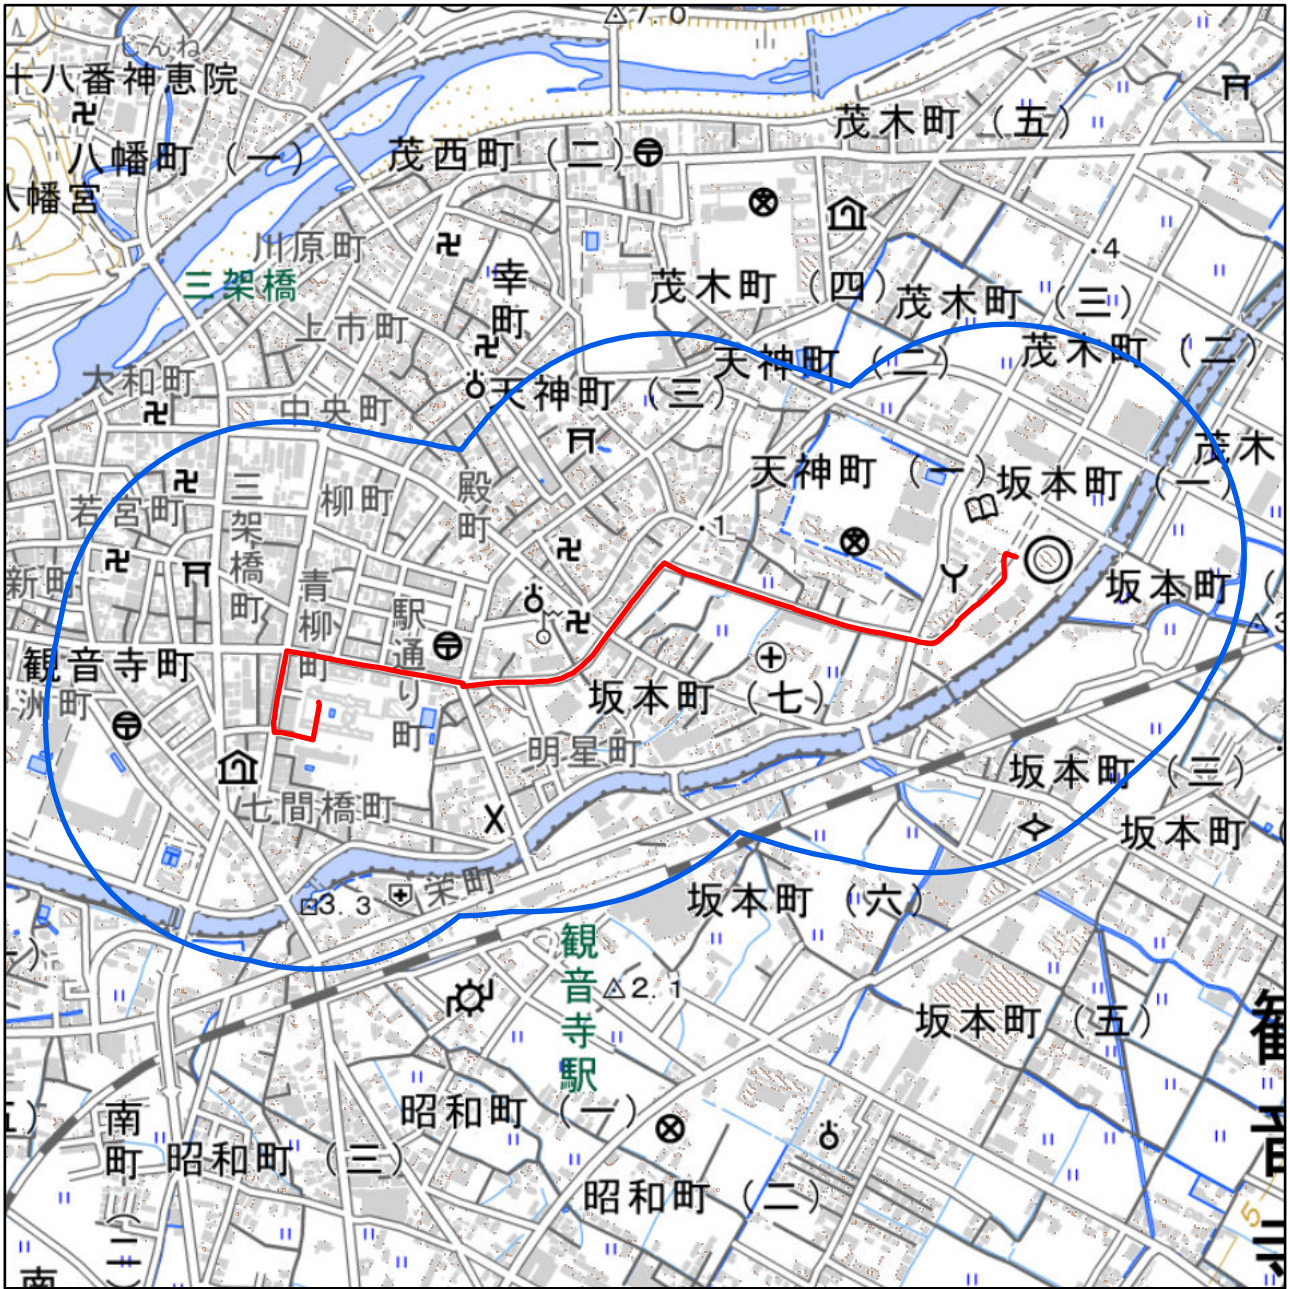

香川県観音寺市聖火リレールート周辺地域図

対象大会関係施設の区域

対象大会関係施設に係る対象大会関係施設周辺地域

 の示す区域

又は

聖火リレールートを示す赤線()が、次の(1)から(3)までの場合は、それぞれ(1)から(3)に定める区域

- (1) 赤線が道路法(昭和27年法律第180号)第2条第1項に規定する「道路」上にある場合
赤線が引かれた区間の道路の敷地の区域
- (2) 赤線が鉄道線路上にある場合
赤線が引かれた区間の鉄道線路の敷地の区域
- (3) その他の場合
赤線から左右1メートルにわたる区域

 の示す区域

この地図は、縮尺2万5,000分の1の地形図相当の誤差を有しております。また、地図上に記載した区域を示す線はデータ作成上の誤差を含んでいます。そのため、区域の概略の位置を示す参考図として御利用ください。

国土地理院の地理院地図を利用