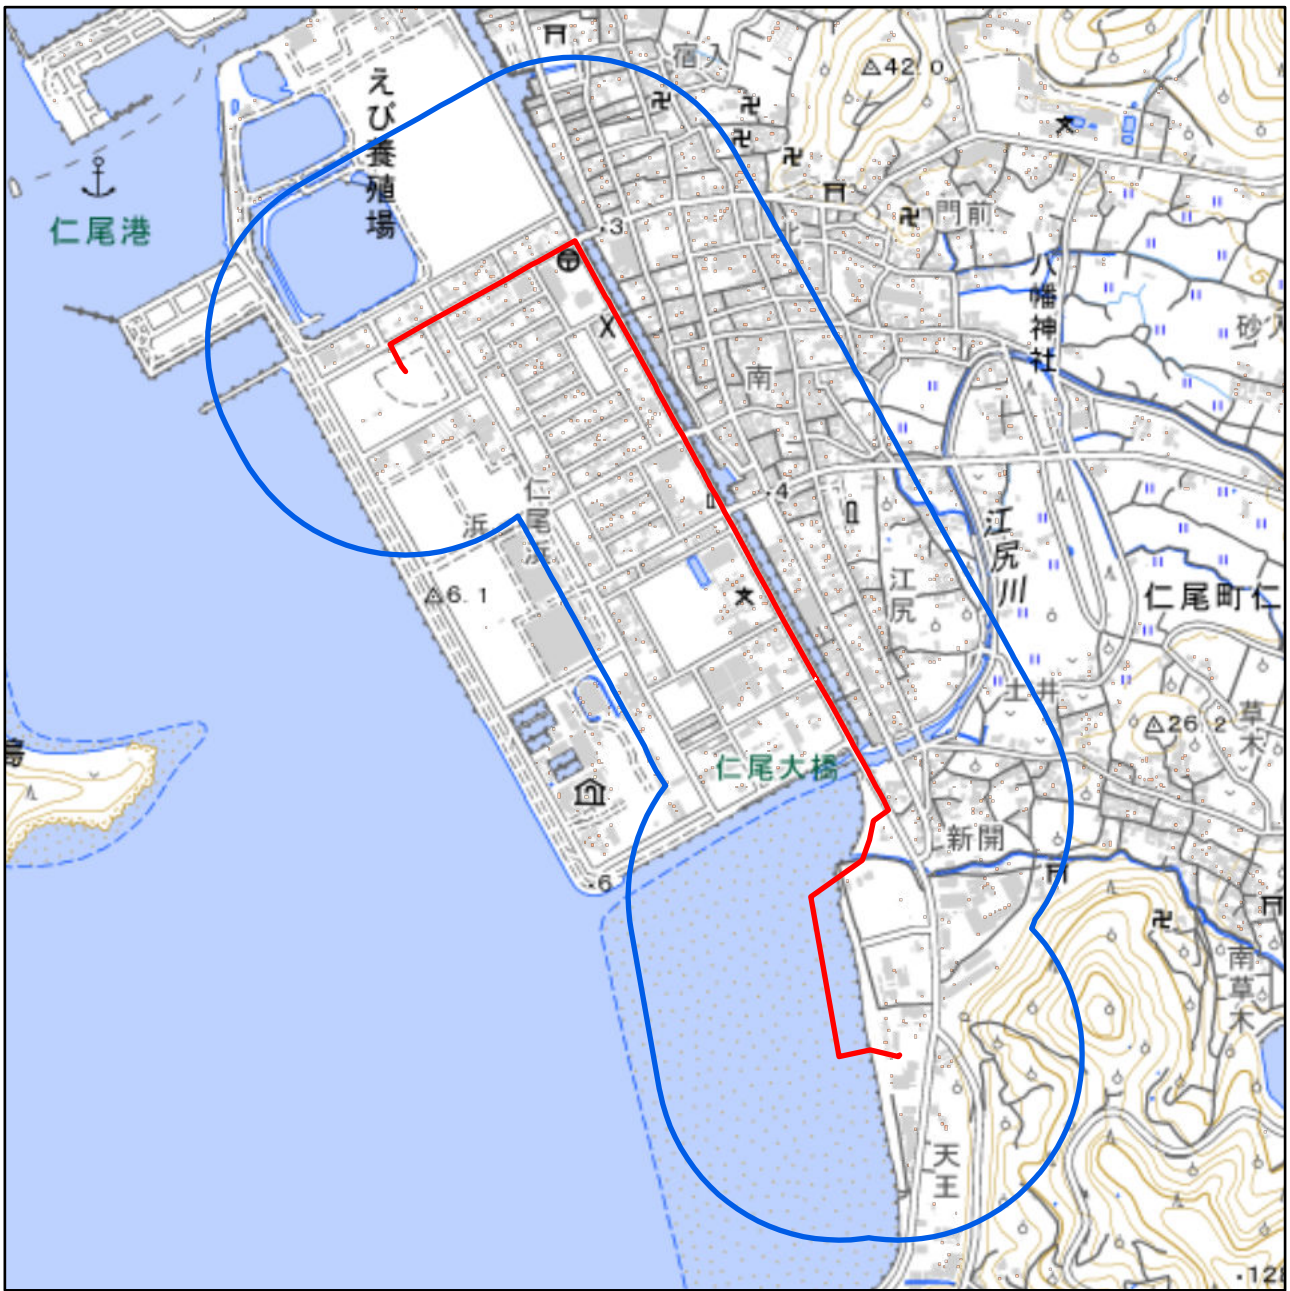

# 香川県三豊市聖火リレールート周辺地域図

対象大会関係施設の区域

対象大会関係施設に係る対象大会関係施設周辺地域

 の示す区域

又は

聖火リレールートを示す赤線(  )が、次の(1)から(3)までの場合は、それぞれ(1)から(3)に定める区域

- (1) 赤線が道路法(昭和27年法律第180号)第2条第1項に規定する「道路」上にある場合  
赤線が引かれた区間の道路の敷地の区域
- (2) 赤線が鉄道線路上にある場合  
赤線が引かれた区間の鉄道線路の敷地の区域
- (3) その他の場合  
赤線から左右1メートルにわたる区域

 の示す区域

この地図は、縮尺2万5,000分の1の地形図相当の誤差を有しております。また、地図上に記載した区域を示す線はデータ作成上の誤差を含んでいます。そのため、区域の概略の位置を示す参考図として御利用ください。

国土地理院の地理院地図を利用