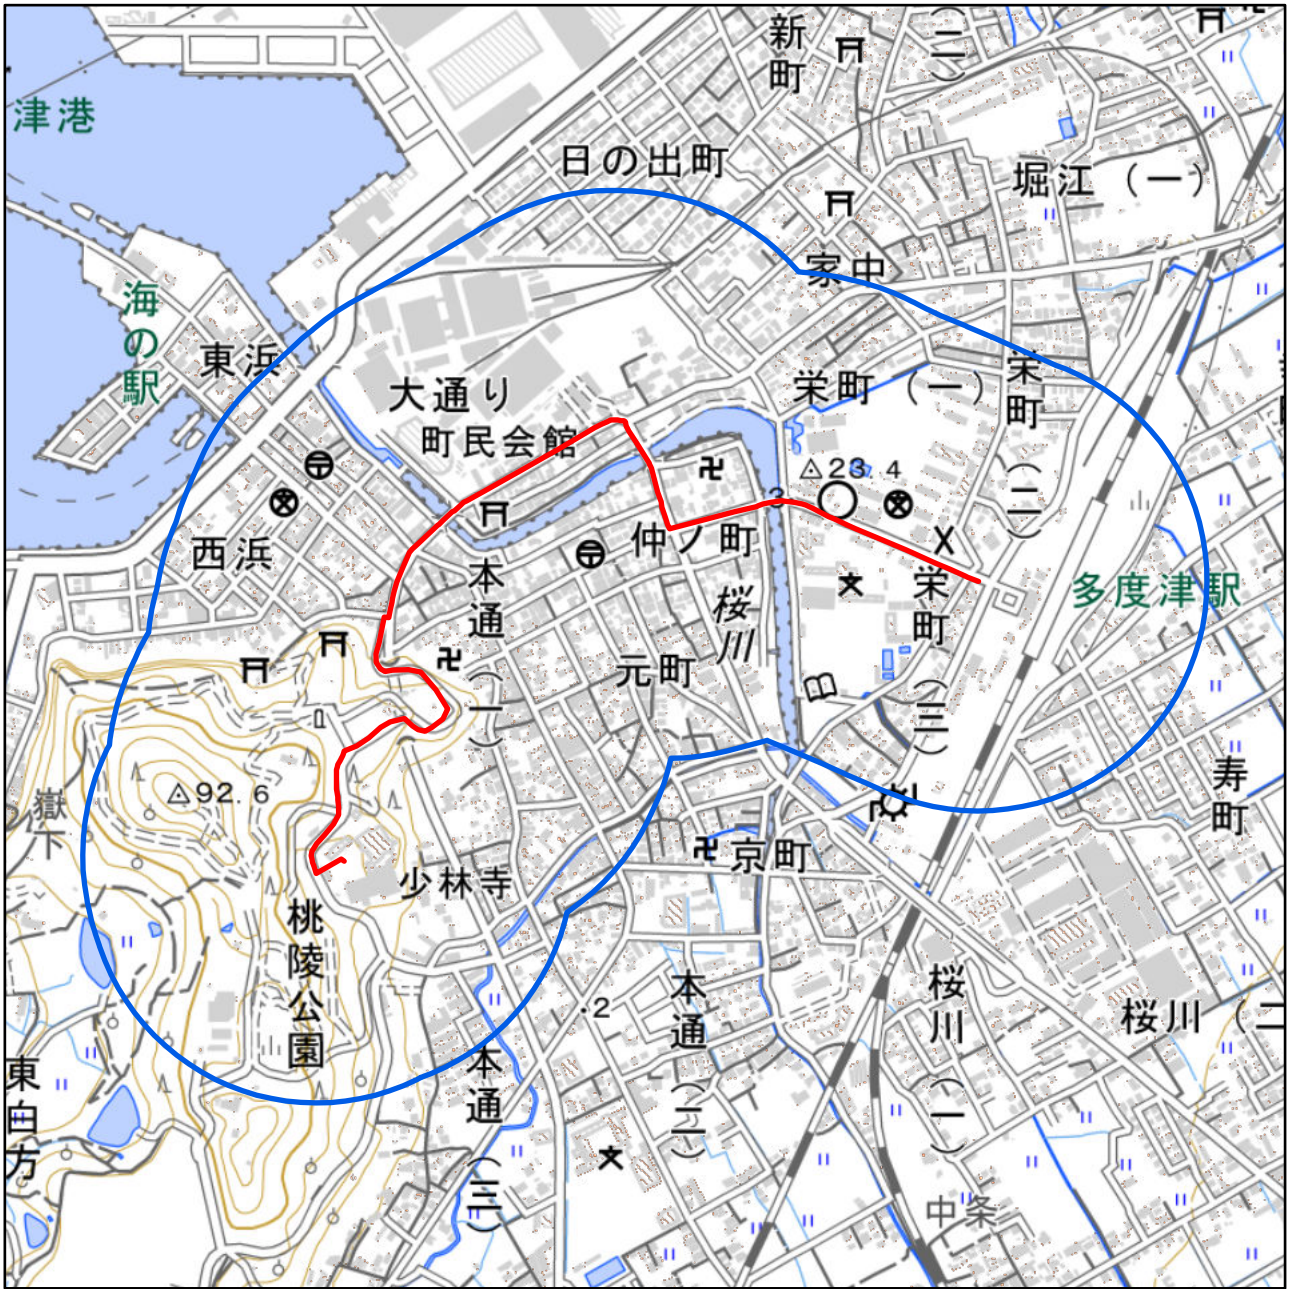

# 香川県仲多度郡多度津町聖火リレールート 周辺地域図

対象大会関係施設の区域

対象大会関係施設に係る対象大会関係施設周辺地域

 の示す区域

又は

聖火リレールートを示す赤線(  )が、次の(1)から(3)までの場合は、それぞれ(1)から(3)に定める区域

- (1) 赤線が道路法(昭和27年法律第180号)第2条第1項に規定する「道路」上にある場合  
赤線が引かれた区間の道路の敷地の区域
- (2) 赤線が鉄道線路上にある場合  
赤線が引かれた区間の鉄道線路の敷地の区域
- (3) その他の場合  
赤線から左右1メートルにわたる区域

 の示す区域

この地図は、縮尺2万5,000分の1の地形図相当の誤差を有しております。また、地図上に記載した区域を示す線はデータ作成上の誤差を含んでいます。そのため、区域の概略の位置を示す参考図として御利用ください。

国土地理院の地理院地図を利用