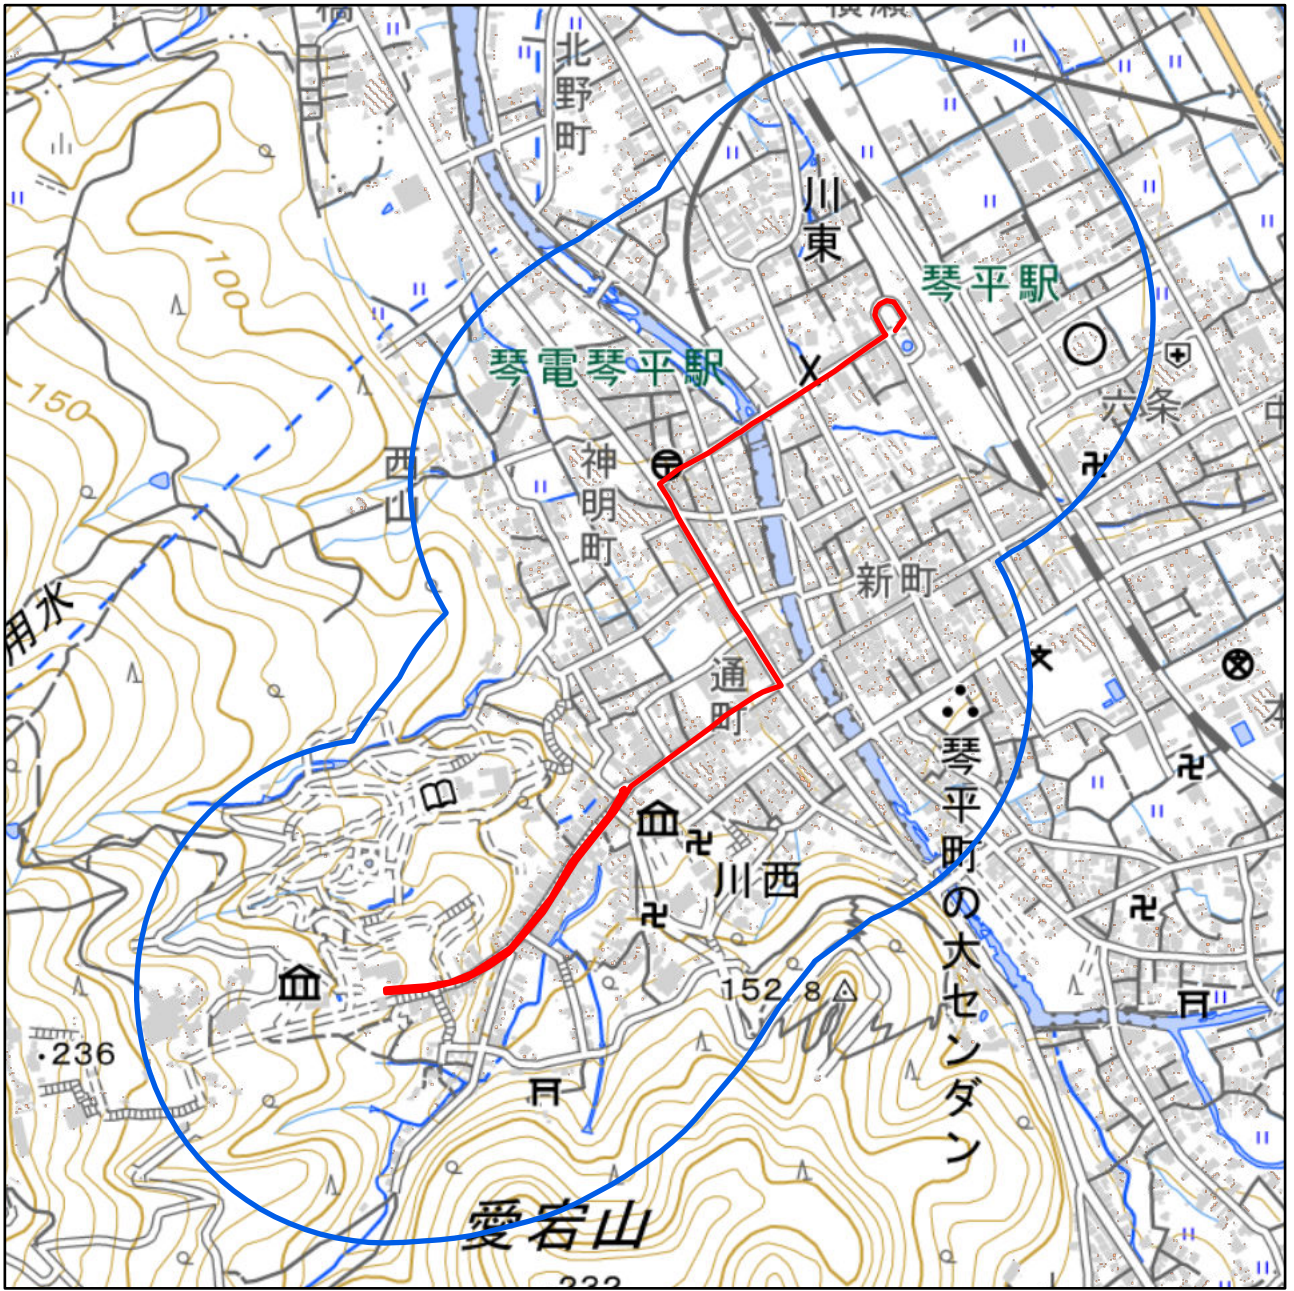

香川県仲多度郡琴平町聖火リレールート周辺地域図

対象大会関係施設の区域

対象大会関係施設に係る対象大会関係施設周辺地域

 の示す区域

又は

聖火リレールートを示す赤線()が、次の(1)から(3)までの場合は、それぞれ(1)から(3)に定める区域

- (1) 赤線が道路法(昭和27年法律第180号)第2条第1項に規定する「道路」上にある場合
赤線が引かれた区間の道路の敷地の区域
- (2) 赤線が鉄道線路上にある場合
赤線が引かれた区間の鉄道線路の敷地の区域
- (3) その他の場合
赤線から左右1メートルにわたる区域

 の示す区域

この地図は、縮尺2万5,000分の1の地形図相当の誤差を有しております。また、地図上に記載した区域を示す線はデータ作成上の誤差を含んでいます。そのため、区域の概略の位置を示す参考図として御利用ください。

国土地理院の地理院地図を利用