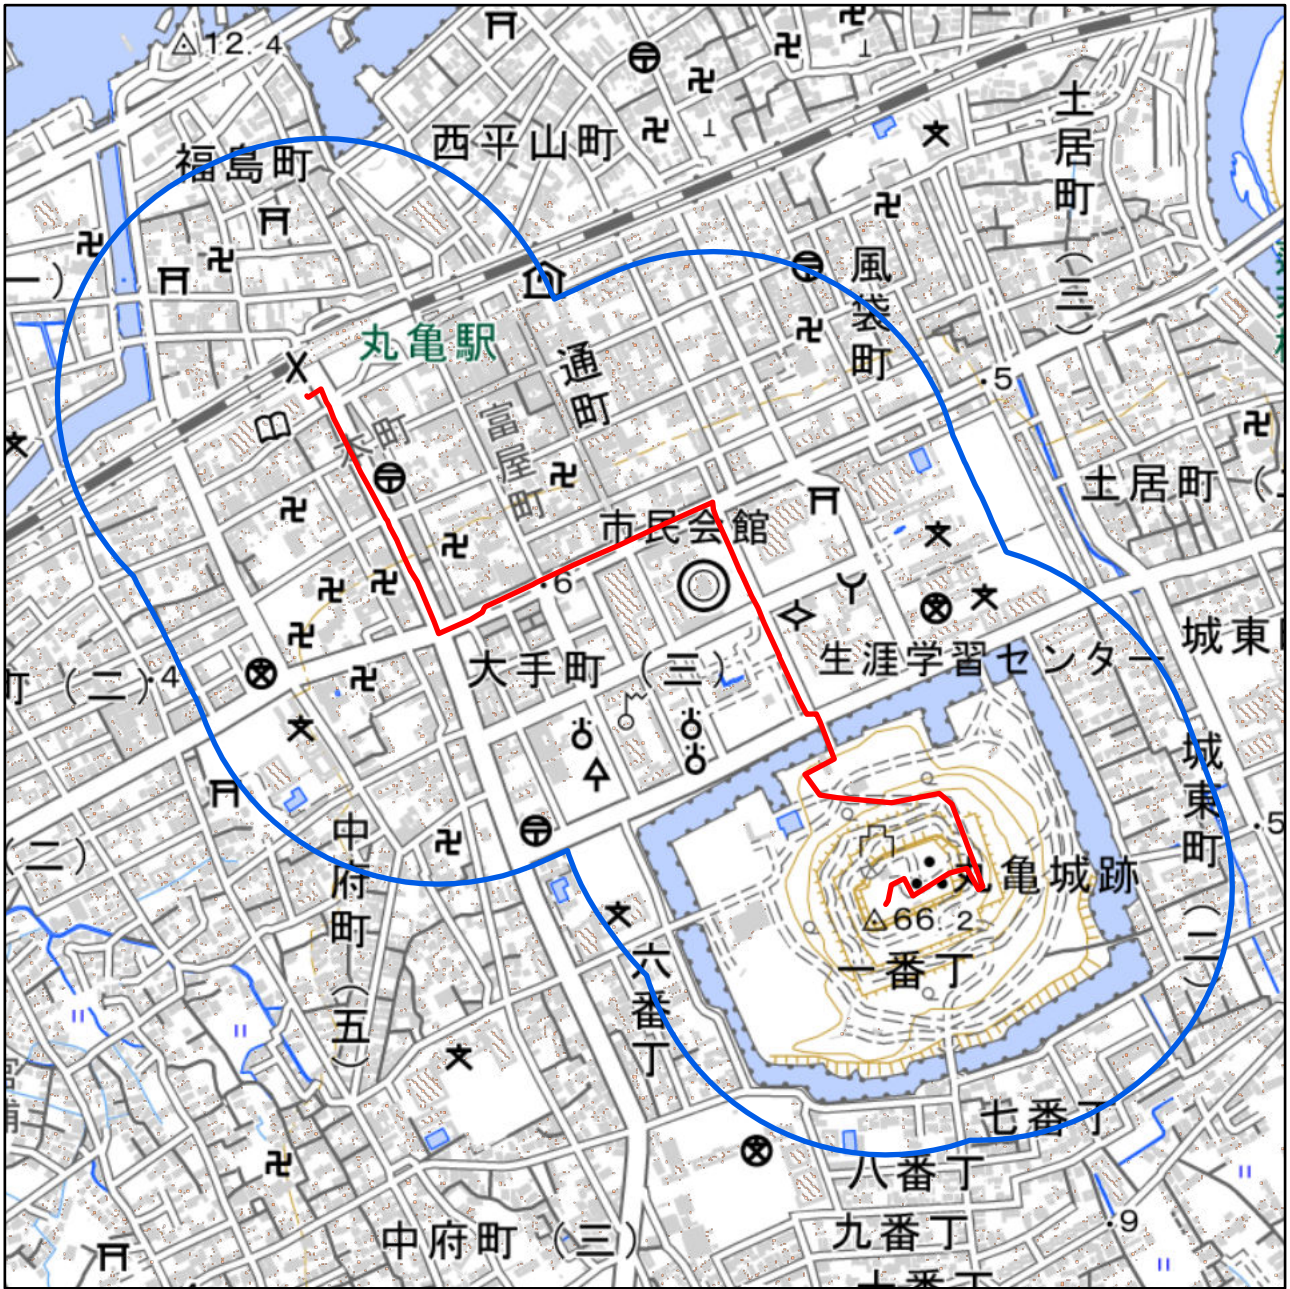

香川県丸亀市聖火リレールート周辺地域図

対象大会関係施設の区域

対象大会関係施設に係る対象大会関係施設周辺地域

の示す区域

又は

聖火リレールートを示す赤線(—)が、次の(1)から(3)までの場合は、それぞれ(1)から(3)に定める区域

- (1) 赤線が道路法(昭和27年法律第180号)第2条第1項に規定する「道路」上にある場合
赤線が引かれた区間の道路の敷地の区域
- (2) 赤線が鉄道線路上にある場合
赤線が引かれた区間の鉄道線路の敷地の区域
- (3) その他の場合
赤線から左右1メートルにわたる区域

の示す区域

この地図は、縮尺2万5,000分の1の地形図相当の誤差を有しております。また、地図上に記載した区域を示す線はデータ作成上の誤差を含んでいます。そのため、区域の概略の位置を示す参考図として御利用ください。

国土地理院の地理院地図を利用