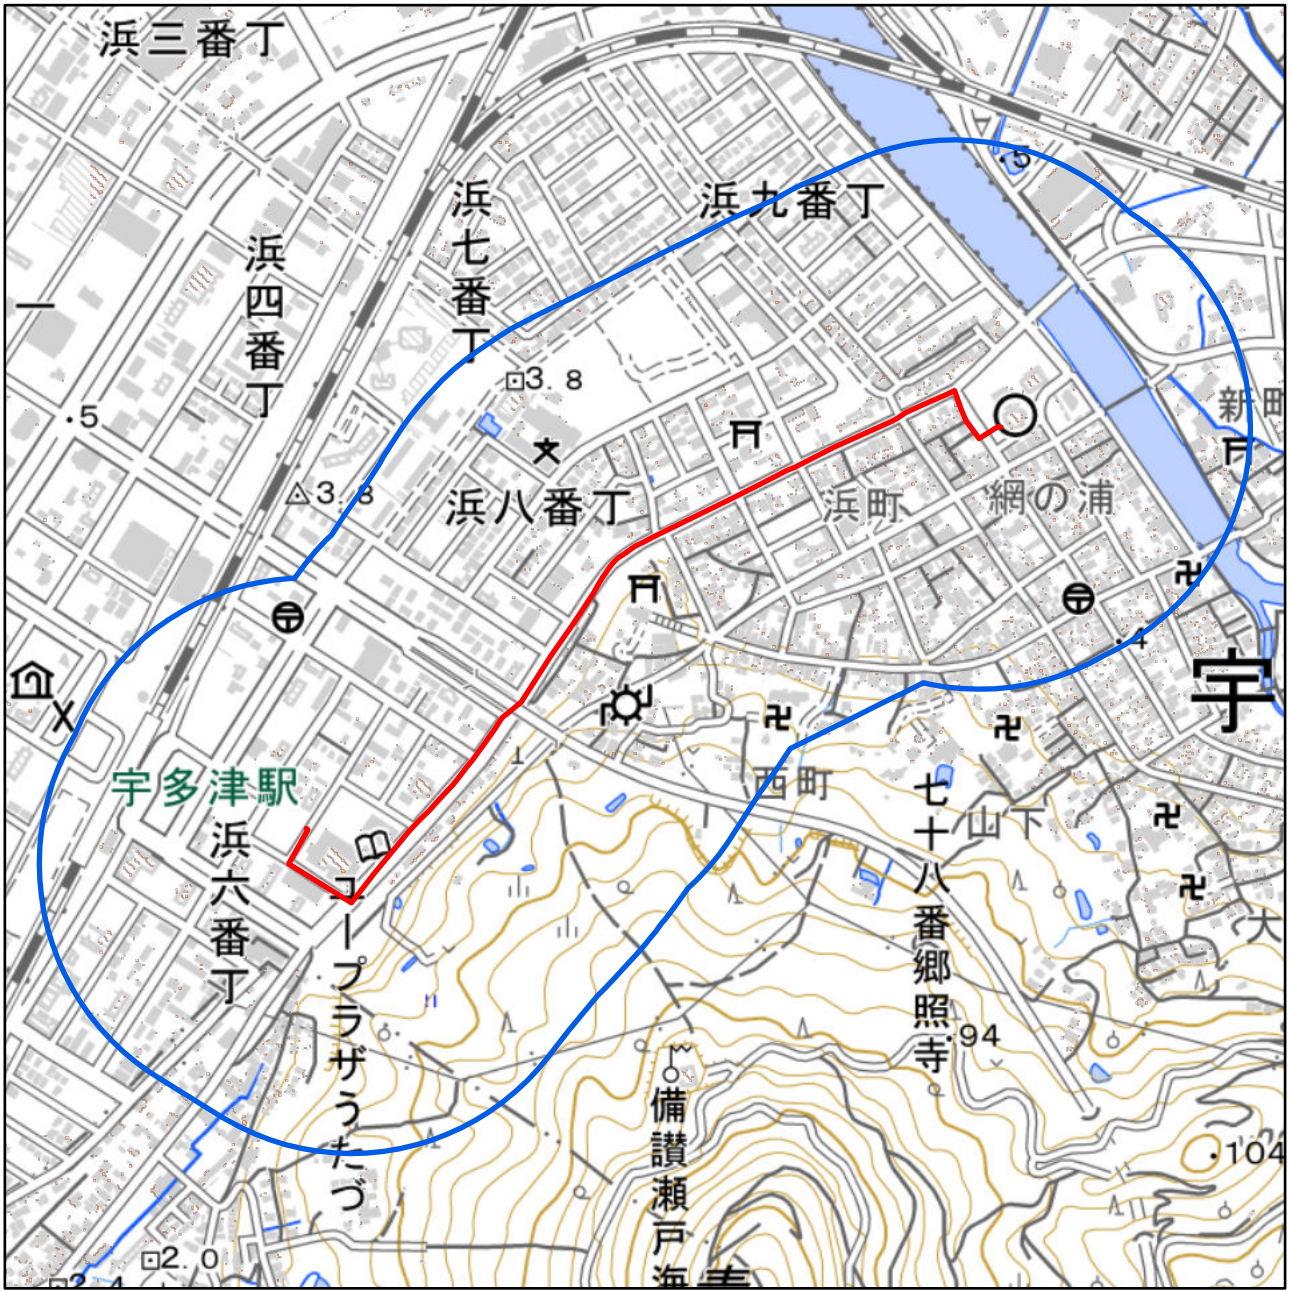

香川県綾歌郡宇多津町聖火リレールート周辺地域図

対象大会関係施設の区域

対象大会関係施設に係る対象大会関係施設周辺地域

 の示す区域

又は

聖火リレールートを示す赤線()が、次の(1)から(3)までの場合は、それぞれ(1)から(3)に定める区域

- (1) 赤線が道路法(昭和27年法律第180号)第2条第1項に規定する「道路」上にある場合
赤線が引かれた区間の道路の敷地の区域
- (2) 赤線が鉄道線路上にある場合
赤線が引かれた区間の鉄道線路の敷地の区域
- (3) その他の場合
赤線から左右1メートルにわたる区域

 の示す区域

この地図は、縮尺2万5,000分の1の地形図相当の誤差を有しております。また、地図上に記載した区域を示す線はデータ作成上の誤差を含んでいます。そのため、区域の概略の位置を示す参考図として御利用ください。

国土地理院の地理院地図を利用