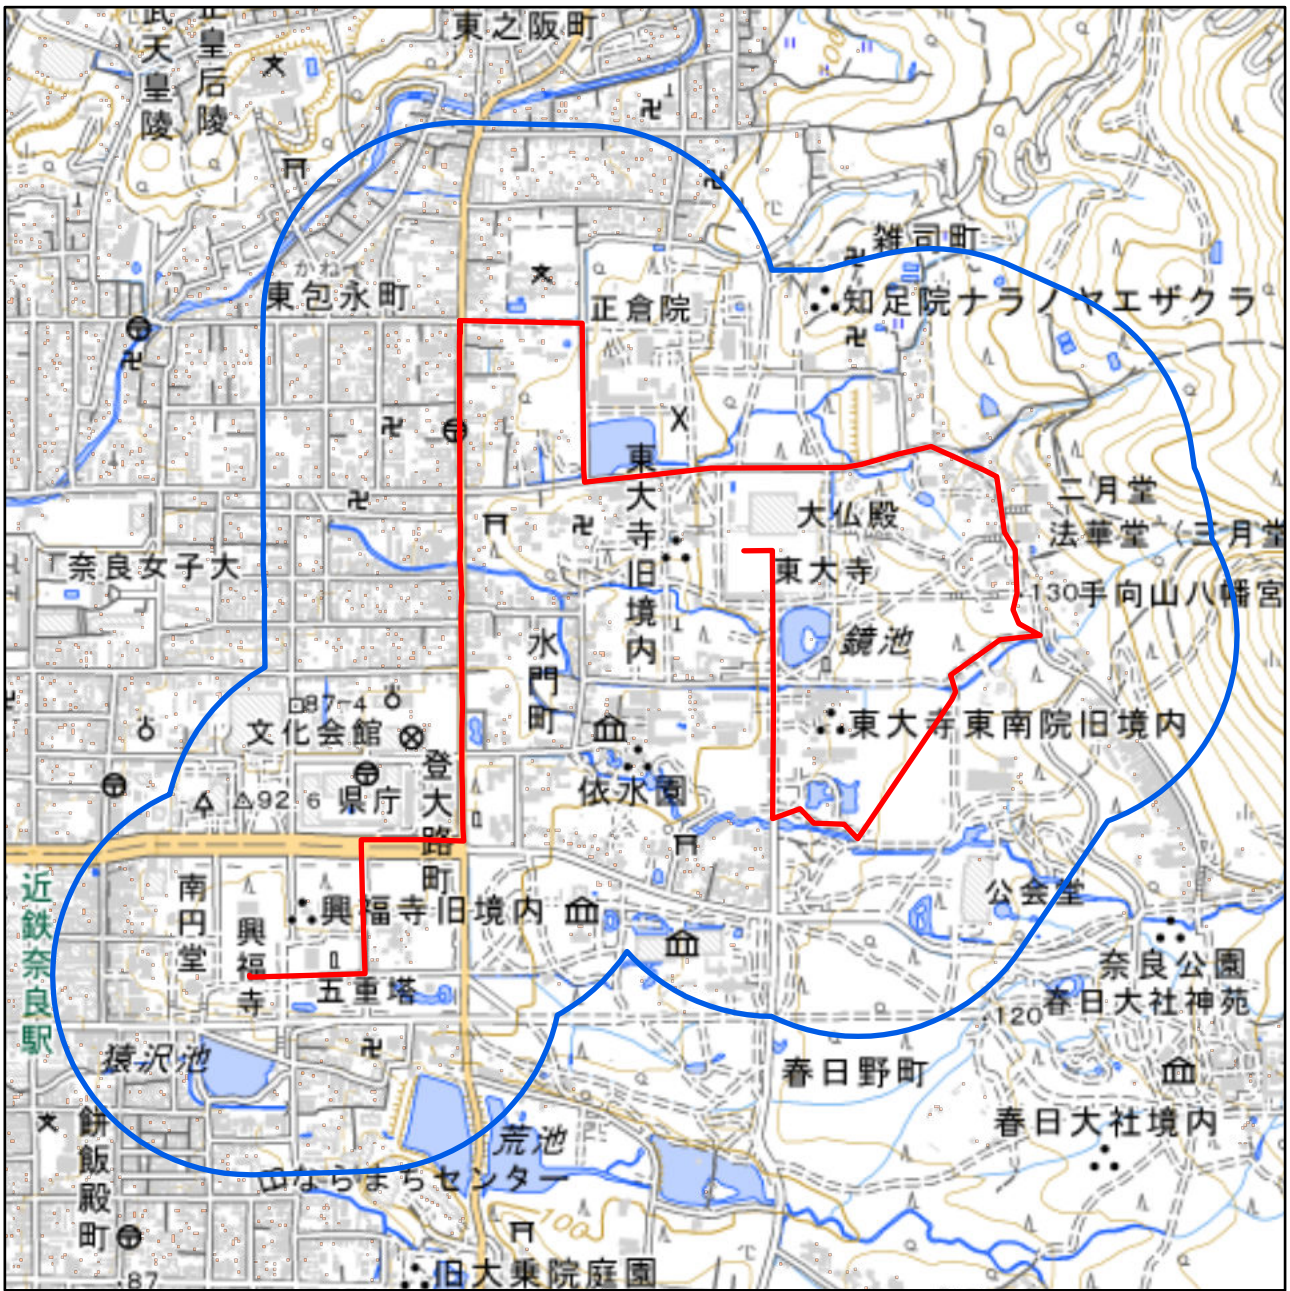

奈良県奈良市聖火リレー第二ルート周辺地域

対象大会関係施設の区域

対象大会関係施設に係る対象大会関係施設周辺地域

の示す区域

又は

聖火リレールートを示す赤線(—)が、次の(1)から(3)までの場合は、それぞれ(1)から(3)に定める区域

- (1) 赤線が道路法(昭和27年法律第180号)第2条第1項に規定する「道路」上にある場合
赤線が引かれた区間の道路の敷地の区域
- (2) 赤線が鉄道線路上にある場合
赤線が引かれた区間の鉄道線路の敷地の区域
- (3) その他の場合
赤線から左右1メートルにわたる区域

の示す区域

この地図は、縮尺2万5,000分の1の地形図相当の誤差を有しております。また、地図上に記載した区域を示す線はデータ作成上の誤差を含んでいます。そのため、区域の概略の位置を示す参考図として御利用ください。

国土地理院の地理院地図を利用