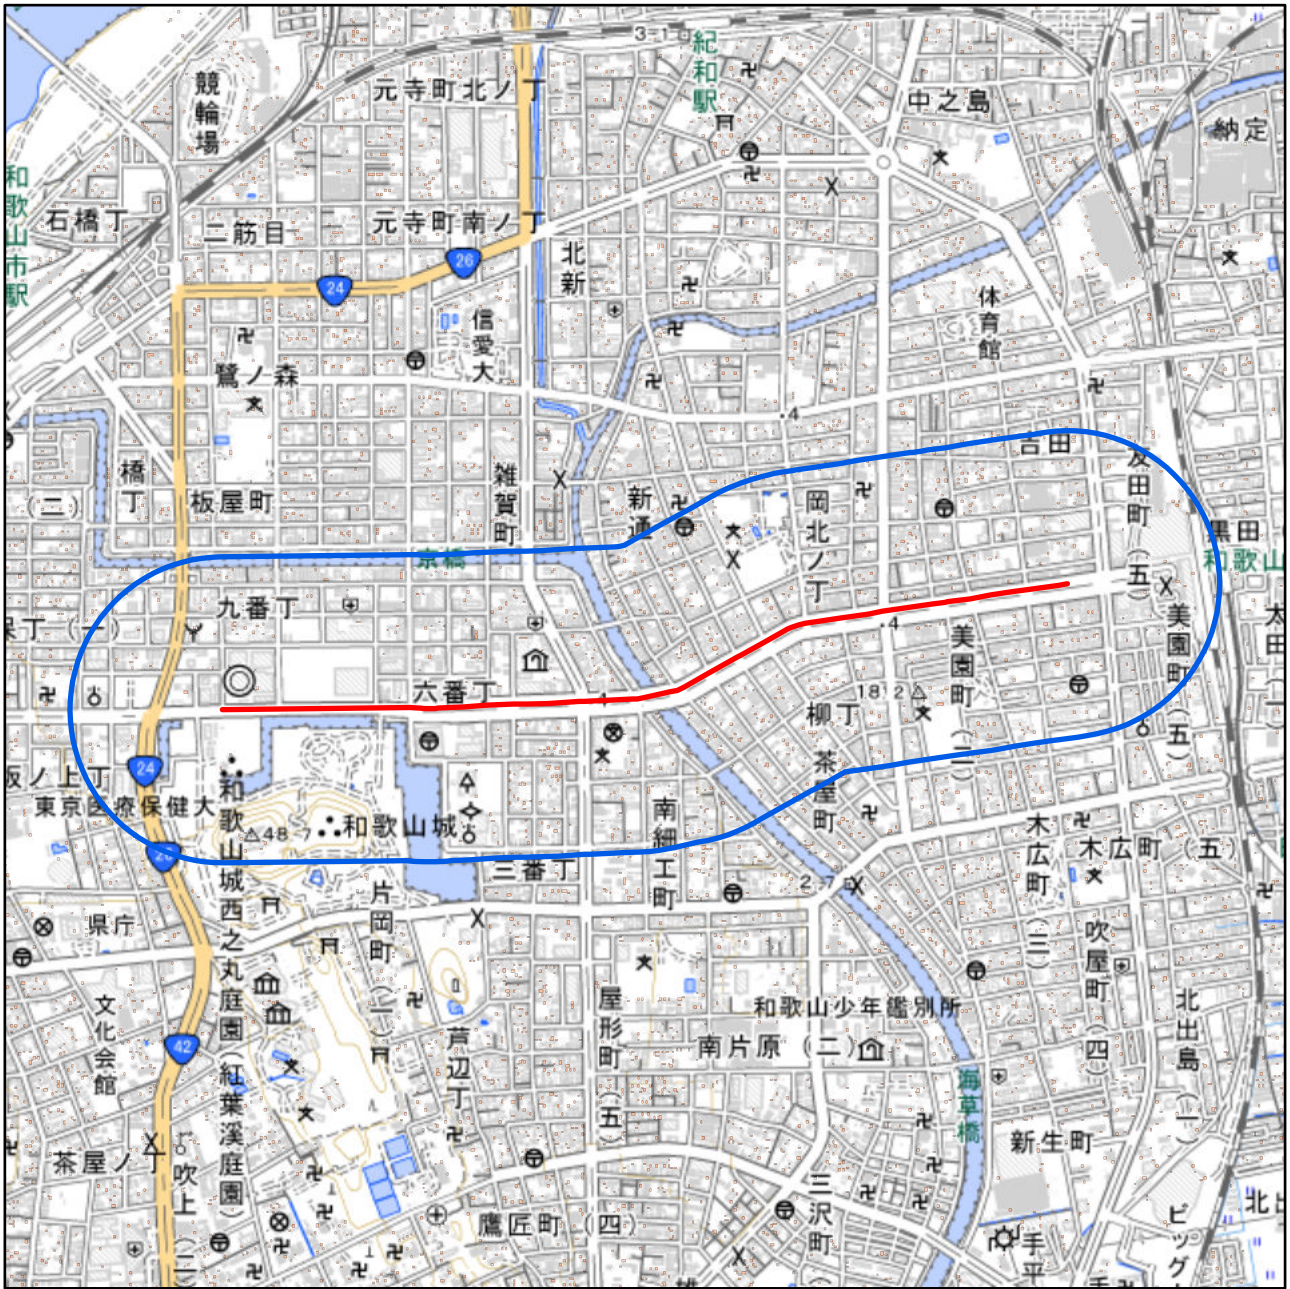

# 和歌山県和歌山市聖火リレー第二ルート周辺地域図

対象大会関係施設の区域

対象大会関係施設に係る対象大会関係施設周辺地域

 の示す区域

又は

聖火リレールートを示す赤線(  )が、次の(1)から(3)までの場合は、それぞれ(1)から(3)に定める区域

- (1) 赤線が道路法(昭和27年法律第180号)第2条第1項に規定する「道路」上にある場合  
赤線が引かれた区間の道路の敷地の区域
- (2) 赤線が鉄道線路上にある場合  
赤線が引かれた区間の鉄道線路の敷地の区域
- (3) その他の場合  
赤線から左右1メートルにわたる区域

 の示す区域

この地図は、縮尺2万5,000分の1の地形図相当の誤差を有しております。また、地図上に記載した区域を示す線はデータ作成上の誤差を含んでいます。そのため、区域の概略の位置を示す参考図として御利用ください。

国土地理院の地理院地図を利用