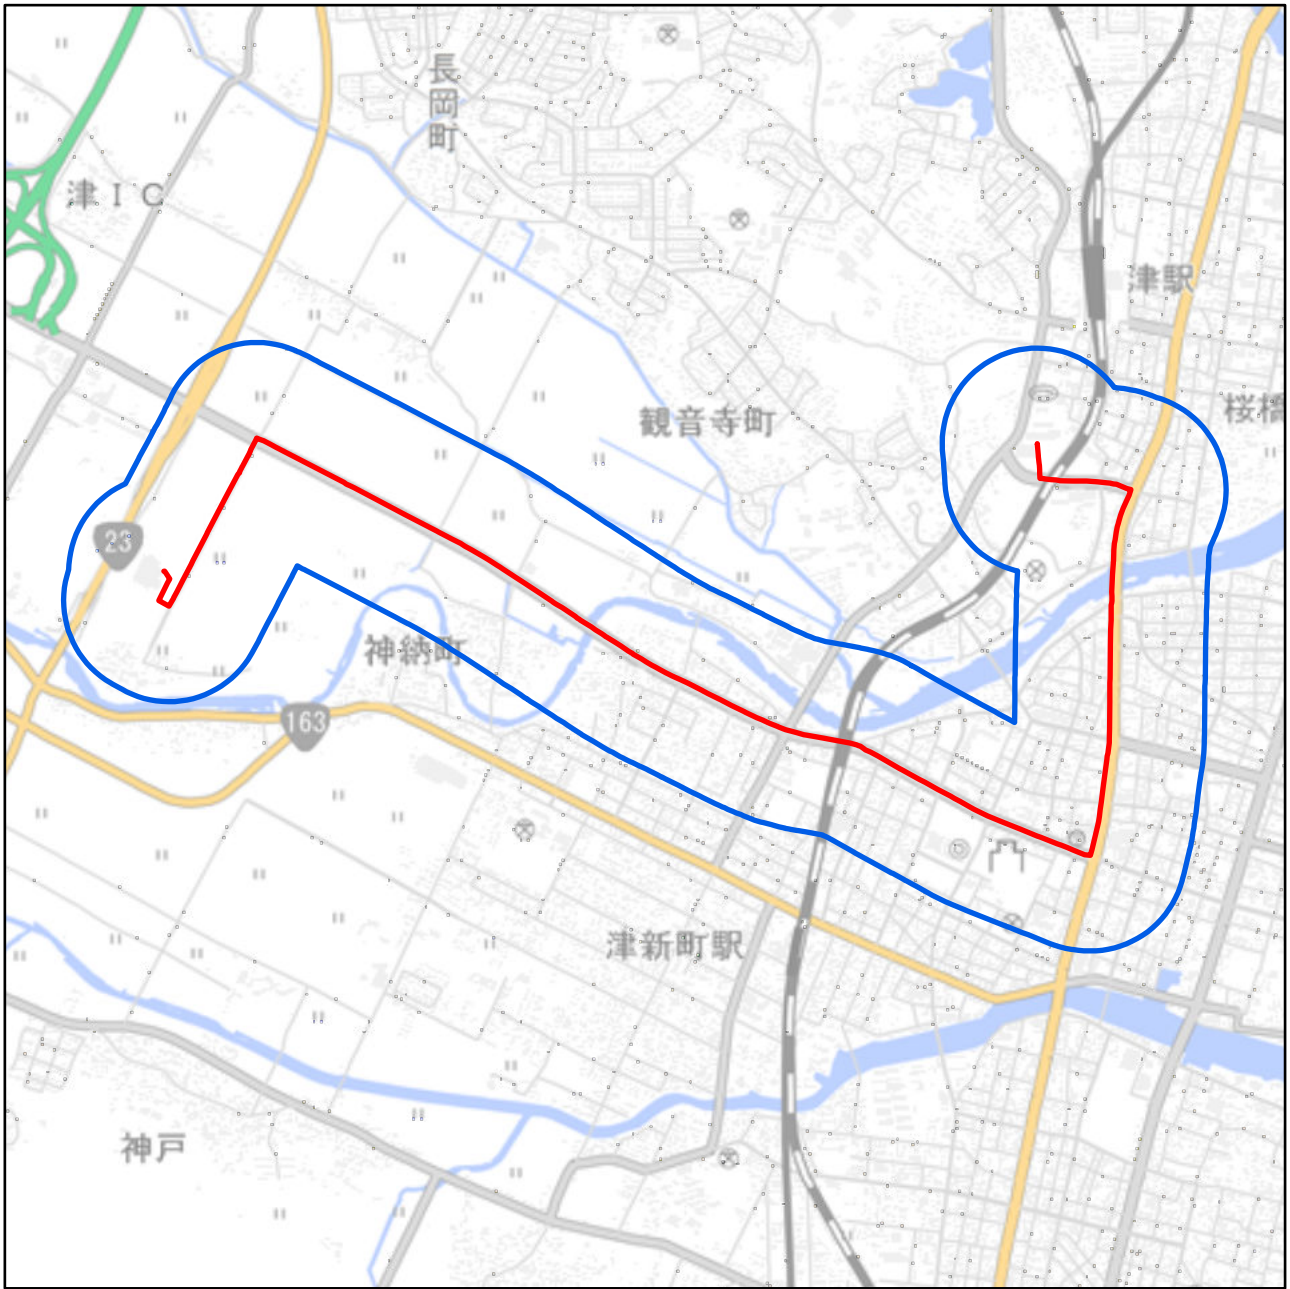

三重県津市聖火リレールート周辺地域図

対象大会関係施設の区域

の示す区域

又は

聖火リレールートを示す赤線(—)が、次の(1)から(3)までの場合は、それぞれ(1)から(3)に定める区域

- (1) 赤線が道路法(昭和27年法律第180号)第2条第1項に規定する「道路」上にある場合
赤線が引かれた区間の道路の敷地の区域
- (2) 赤線が鉄道線路上にある場合
赤線が引かれた区間の鉄道線路の敷地の区域
- (3) その他の場合
赤線から左右1メートルにわたる区域

対象大会関係施設に係る対象大会関係施設周辺地域

の示す区域

この地図は、縮尺2万5,000分の1の地形図相当の誤差を有しております。また、地図上に記載した区域を示す線はデータ作成上の誤差を含んでいます。そのため、区域の概略の位置を示す参考図として御利用ください。

国土地理院の地理院地図を利用