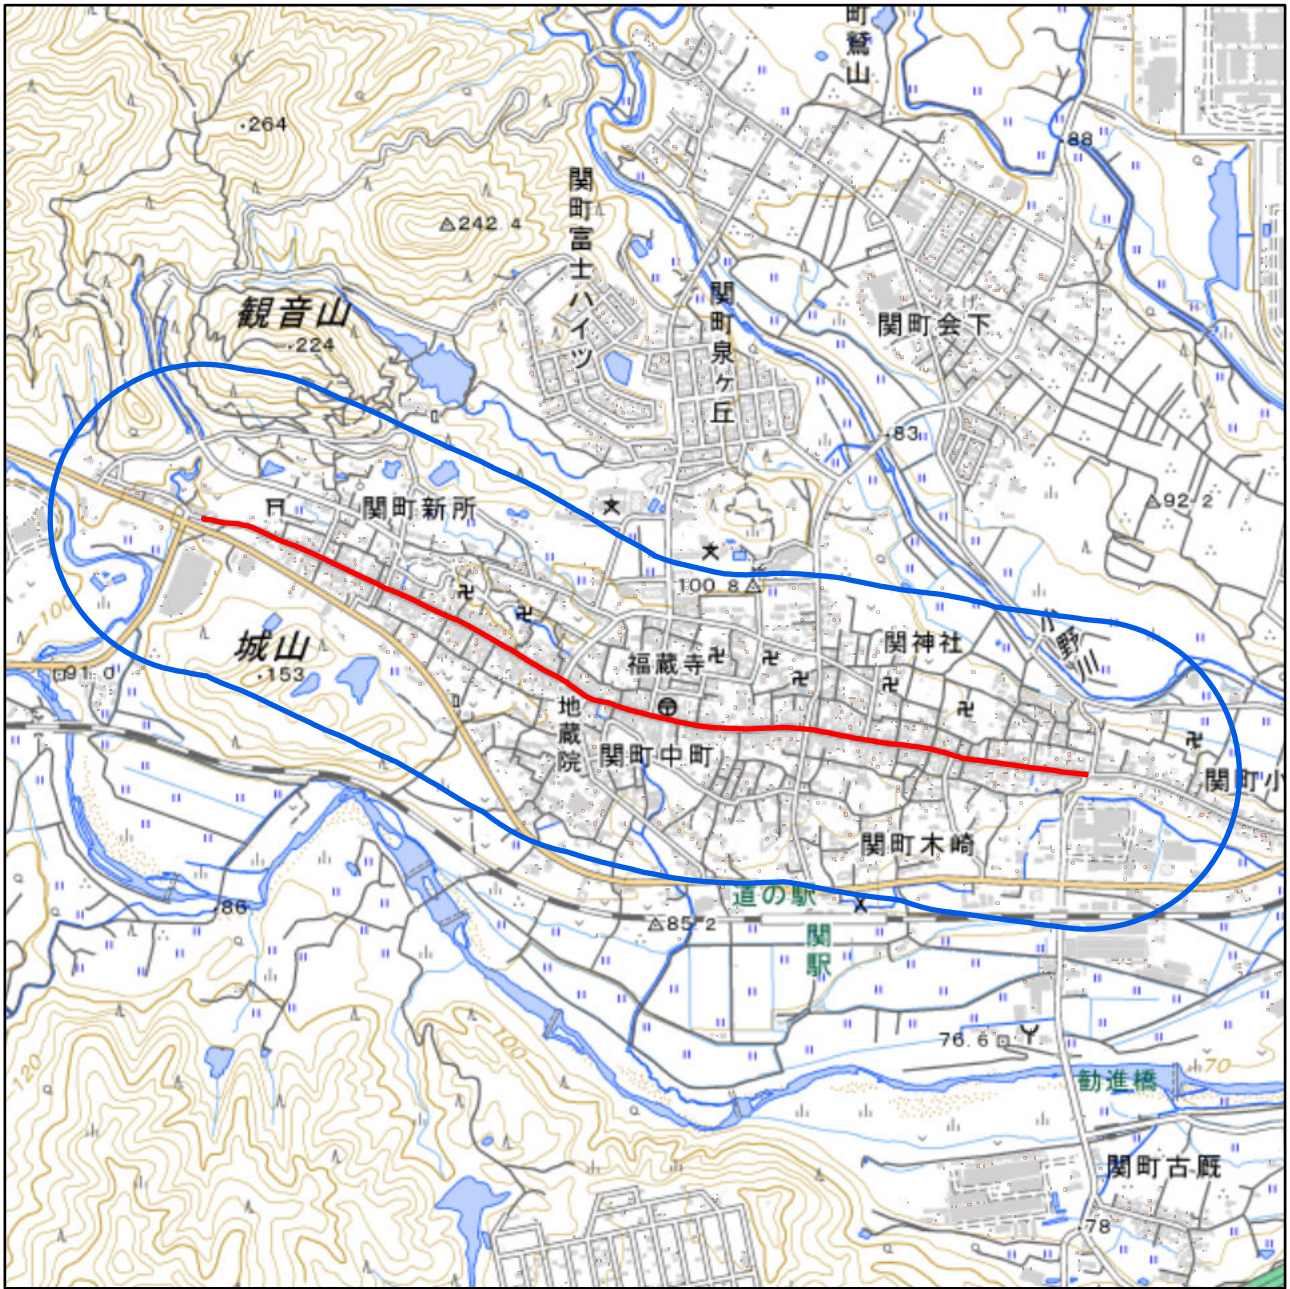

三重県亀山市聖火リレールート周辺地域図

対象大会関係施設の区域

対象大会関係施設に係る対象大会関係施設周辺地域

の示す区域

又は

聖火リレールートを示す赤線(—)が、次の(1)から(3)までの場合は、それぞれ(1)から(3)に定める区域

- (1) 赤線が道路法(昭和27年法律第180号)第2条第1項に規定する「道路」上にある場合
赤線が引かれた区間の道路の敷地の区域
- (2) 赤線が鉄道線路上にある場合
赤線が引かれた区間の鉄道線路の敷地の区域
- (3) その他の場合
赤線から左右1メートルにわたる区域

の示す区域

この地図は、縮尺2万5,000分の1の地形図相当の誤差を有しております。また、地図上に記載した区域を示す線はデータ作成上の誤差を含んでいます。そのため、区域の概略の位置を示す参考図として御利用ください。

国土地理院の地理院地図を利用