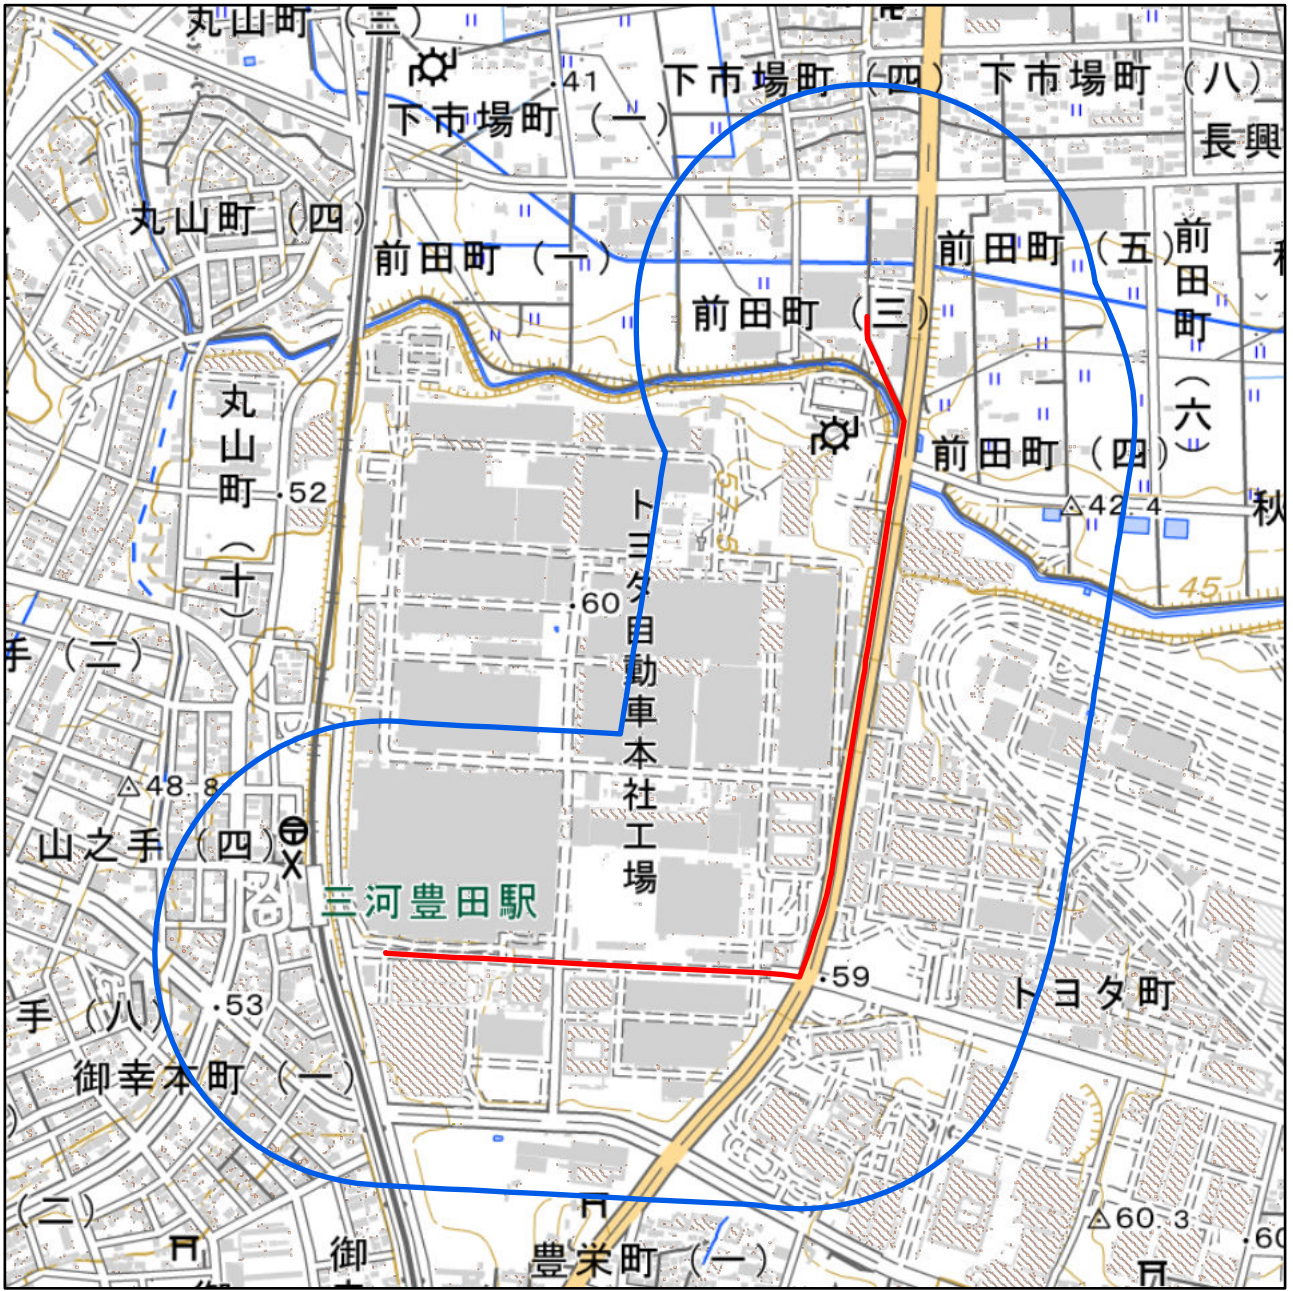

愛知県豊田市聖火リレー第一ルート周辺地域 図

対象大会関係施設の区域

対象大会関係施設に係る対象大会関係施設周辺地域

の示す区域

又は

聖火リレールートを示す赤線(—)が、次の(1)から(3)までの場合は、それぞれ(1)から(3)に定める区域

- (1) 赤線が道路法(昭和27年法律第180号)第2条第1項に規定する「道路」上にある場合
赤線が引かれた区間の道路の敷地の区域
- (2) 赤線が鉄道線路上にある場合
赤線が引かれた区間の鉄道線路の敷地の区域
- (3) その他の場合
赤線から左右1メートルにわたる区域

の示す区域

この地図は、縮尺2万5,000分の1の地形図相当の誤差を有しております。また、地図上に記載した区域を示す線はデータ作成上の誤差を含んでいます。そのため、区域の概略の位置を示す参考図として御利用ください。

国土地理院の地理院地図を利用