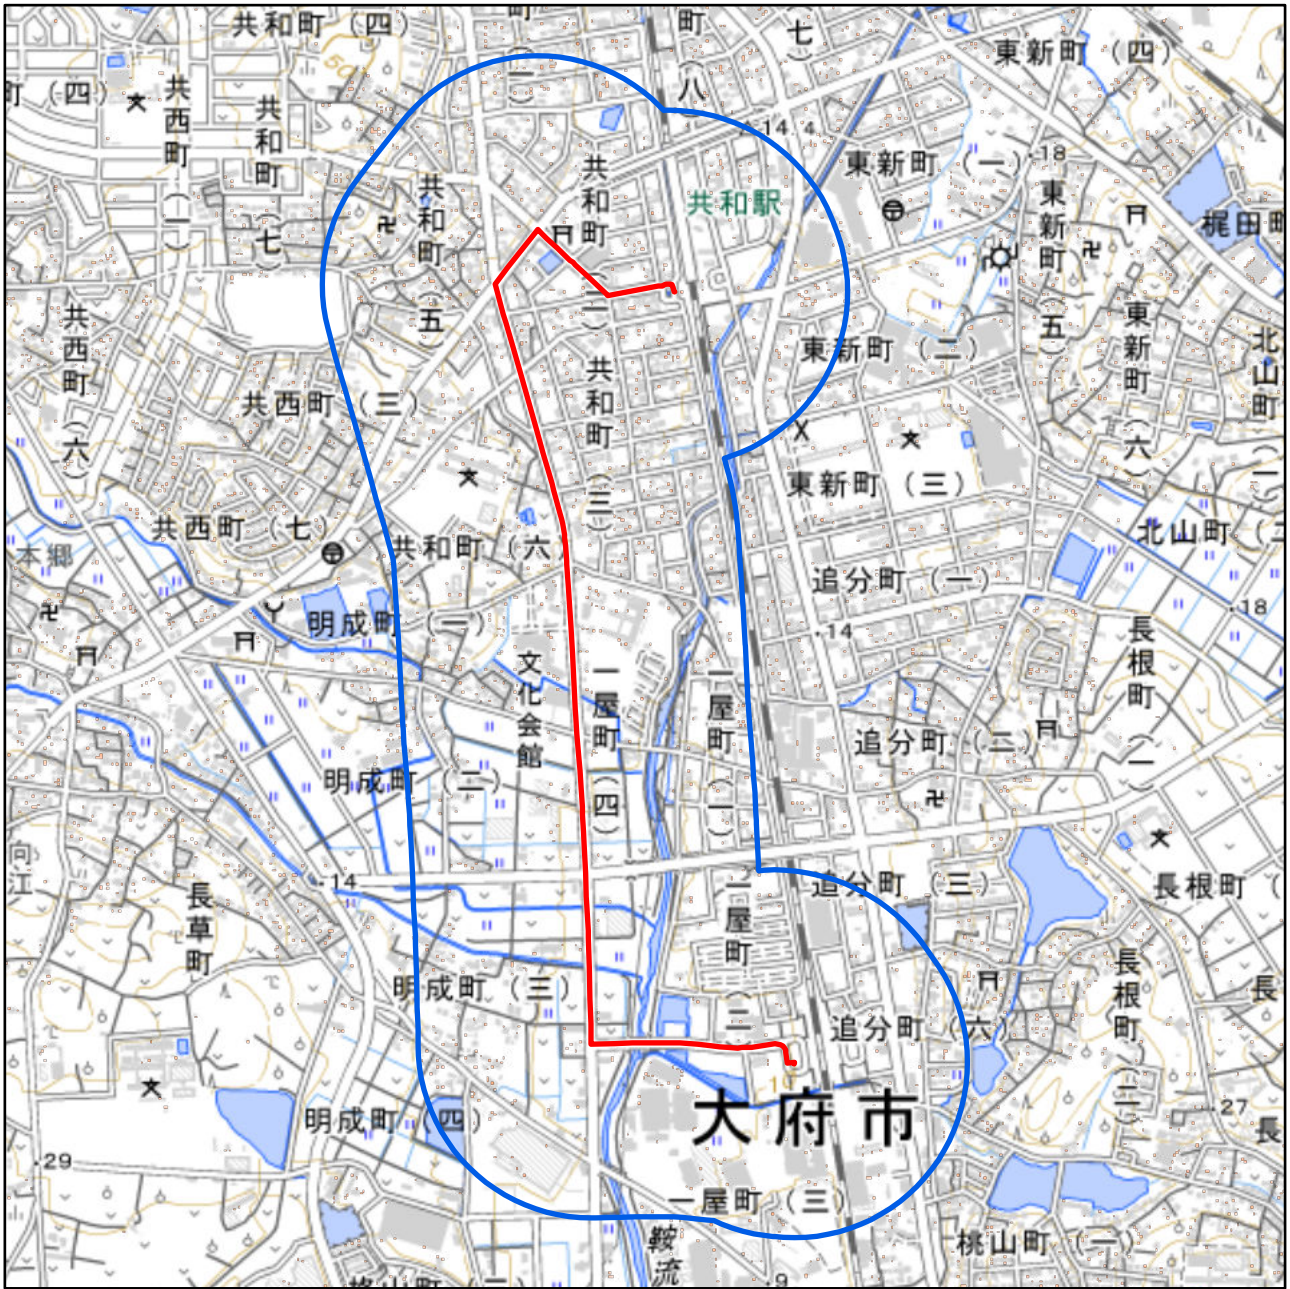

愛知県大府市聖火リレールート周辺地域図

対象大会関係施設の区域

対象大会関係施設に係る対象大会関係施設周辺地域

 の示す区域

又は

聖火リレールートを示す赤線()が、次の(1)から(3)までの場合は、それぞれ(1)から(3)に定める区域

- (1) 赤線が道路法(昭和27年法律第180号)第2条第1項に規定する「道路」上にある場合
赤線が引かれた区間の道路の敷地の区域
- (2) 赤線が鉄道線路上にある場合
赤線が引かれた区間の鉄道線路の敷地の区域
- (3) その他の場合
赤線から左右1メートルにわたる区域

 の示す区域

この地図は、縮尺2万5,000分の1の地形図相当の誤差を有しております。また、地図上に記載した区域を示す線はデータ作成上の誤差を含んでいます。そのため、区域の概略の位置を示す参考図として御利用ください。

国土地理院の地理院地図を利用