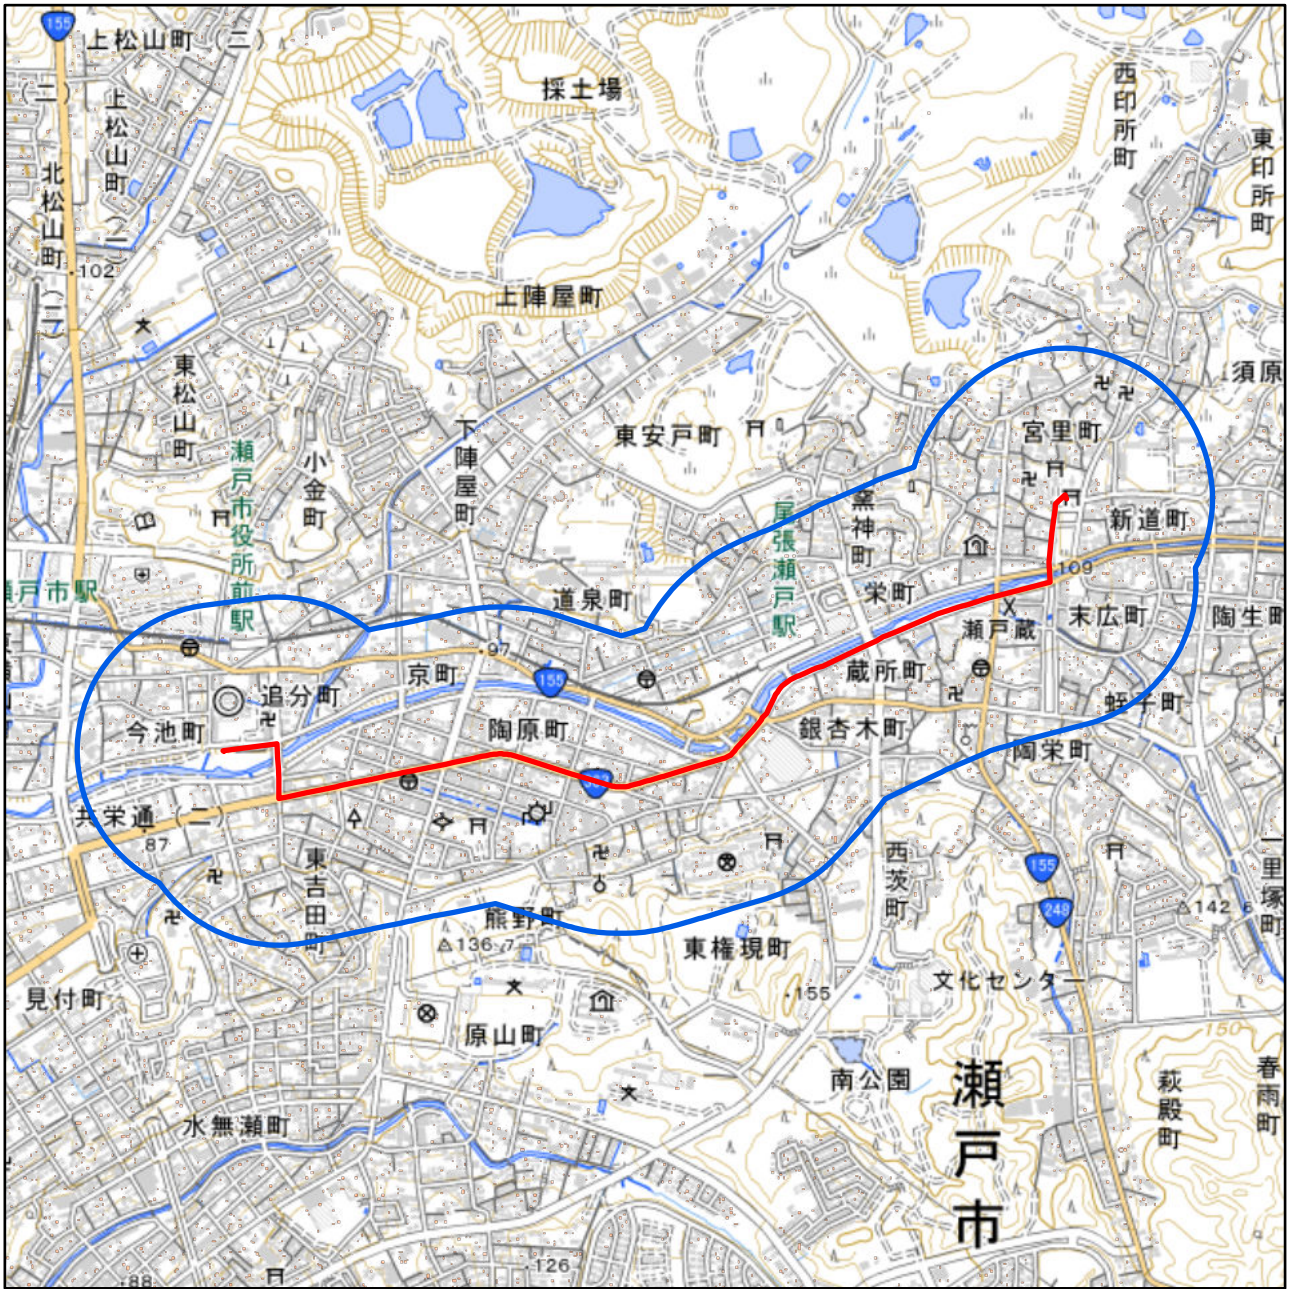

愛知県瀬戸市聖火リレールート周辺地域図

対象大会関係施設の区域

対象大会関係施設に係る対象大会関係施設周辺地域

の示す区域

又は

聖火リレールートを示す赤線(—)が、次の(1)から(3)までの場合は、それぞれ(1)から(3)に定める区域

- (1) 赤線が道路法(昭和27年法律第180号)第2条第1項に規定する「道路」上にある場合
赤線が引かれた区間の道路の敷地の区域
- (2) 赤線が鉄道線路上にある場合
赤線が引かれた区間の鉄道線路の敷地の区域
- (3) その他の場合
赤線から左右1メートルにわたる区域

の示す区域

この地図は、縮尺2万5,000分の1の地形図相当の誤差を有しております。また、地図上に記載した区域を示す線はデータ作成上の誤差を含んでいます。そのため、区域の概略の位置を示す参考図として御利用ください。

国土地理院の地理院地図を利用