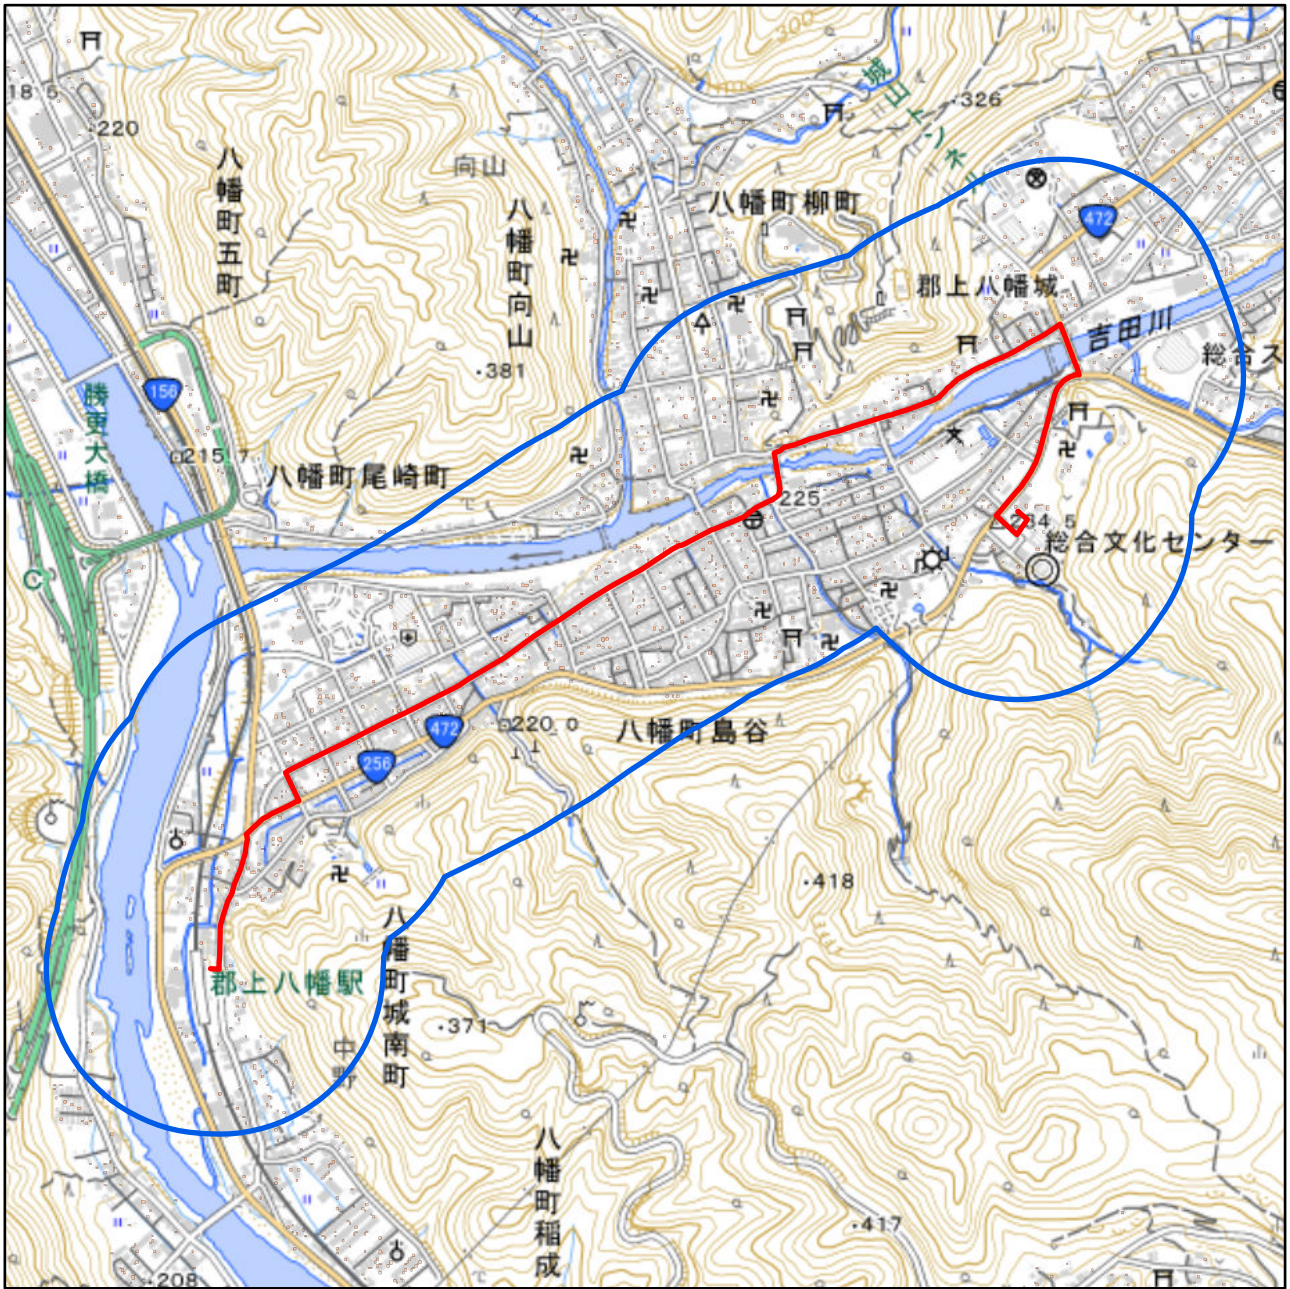

岐阜県郡上市聖火リレールート周辺地域図

対象大会関係施設の区域

対象大会関係施設に係る対象大会関係施設周辺地域

の示す区域

又は

聖火リレールートを示す赤線(—)が、次の(1)から(3)までの場合は、それぞれ(1)から(3)に定める区域

- (1) 赤線が道路法(昭和27年法律第180号)第2条第1項に規定する「道路」上にある場合
赤線が引かれた区間の道路の敷地の区域
- (2) 赤線が鉄道線路上にある場合
赤線が引かれた区間の鉄道線路の敷地の区域
- (3) その他の場合
赤線から左右1メートルにわたる区域

の示す区域

この地図は、縮尺2万5,000分の1の地形図相当の誤差を有しております。また、地図上に記載した区域を示す線はデータ作成上の誤差を含んでいます。そのため、区域の概略の位置を示す参考図として御利用ください。

国土地理院の地理院地図を利用