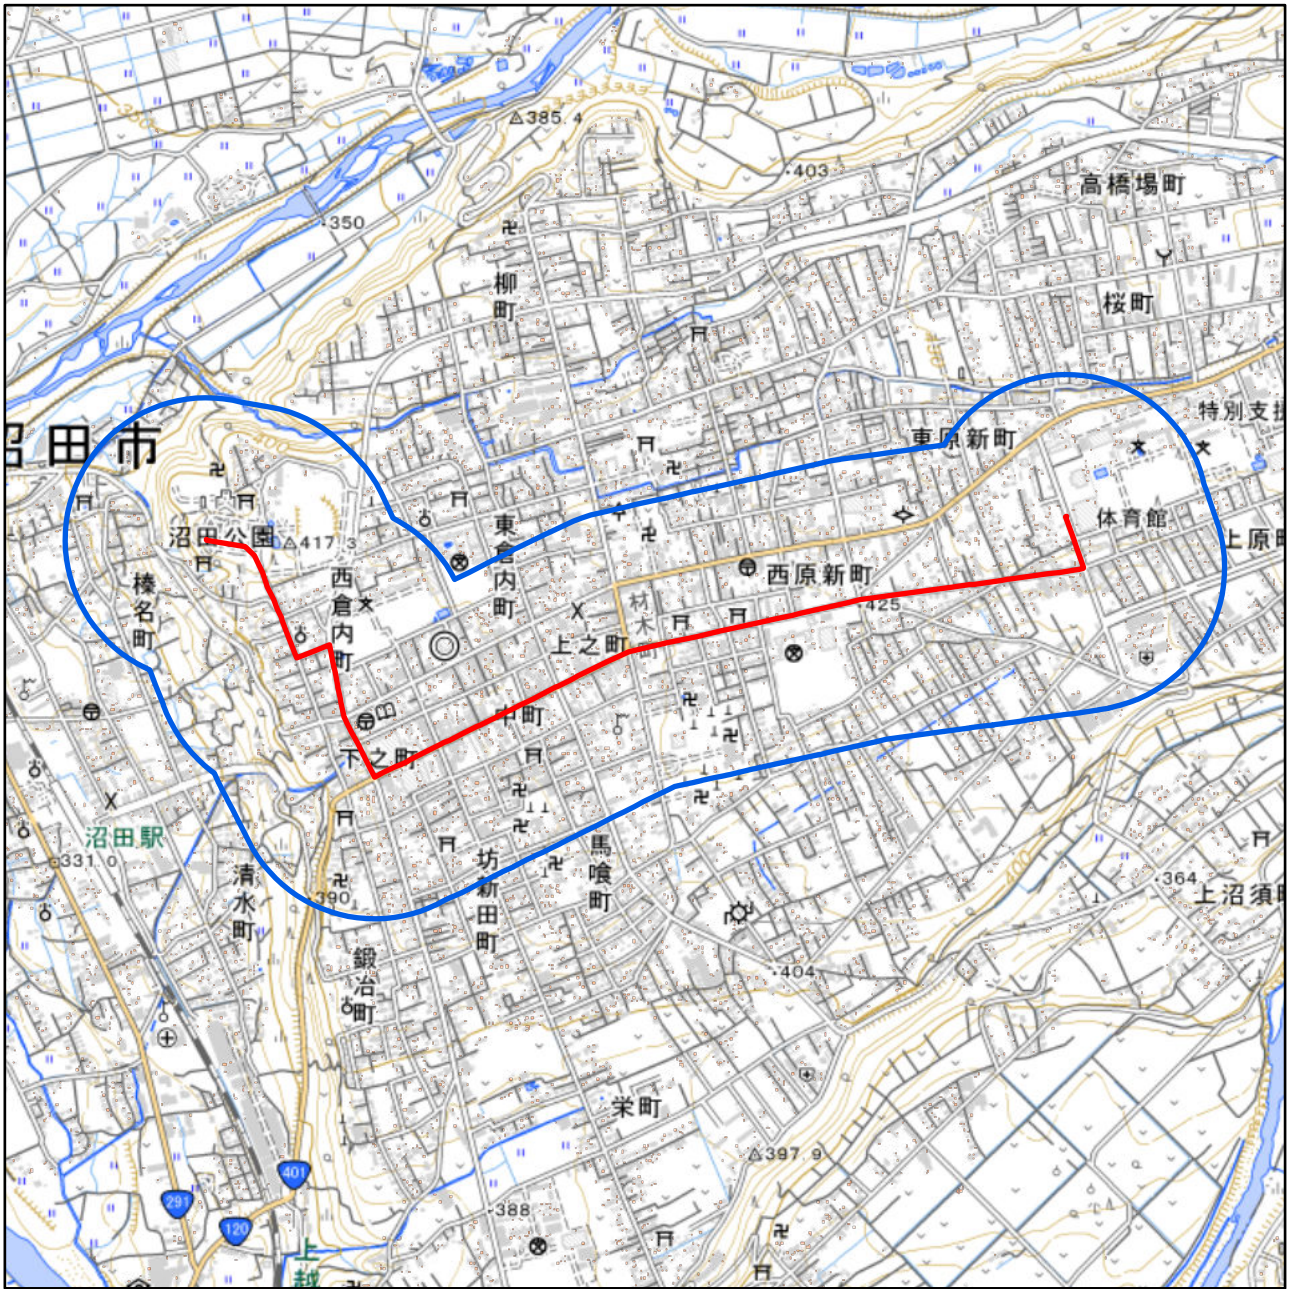

# 群馬県沼田市聖火リレールート周辺地域図

対象大会関係施設の区域

対象大会関係施設に係る対象大会関係施設周辺地域

 の示す区域

又は

聖火リレールートを示す赤線(  )が、次の(1)から(3)までの場合は、それぞれ(1)から(3)に定める区域

- (1) 赤線が道路法(昭和27年法律第180号)第2条第1項に規定する「道路」上にある場合  
赤線が引かれた区間の道路の敷地の区域
- (2) 赤線が鉄道線路上にある場合  
赤線が引かれた区間の鉄道線路の敷地の区域
- (3) その他の場合  
赤線から左右1メートルにわたる区域

 の示す区域

この地図は、縮尺2万5,000分の1の地形図相当の誤差を有しております。また、地図上に記載した区域を示す線はデータ作成上の誤差を含んでいます。そのため、区域の概略の位置を示す参考図として御利用ください。

国土地理院の地理院地図を利用