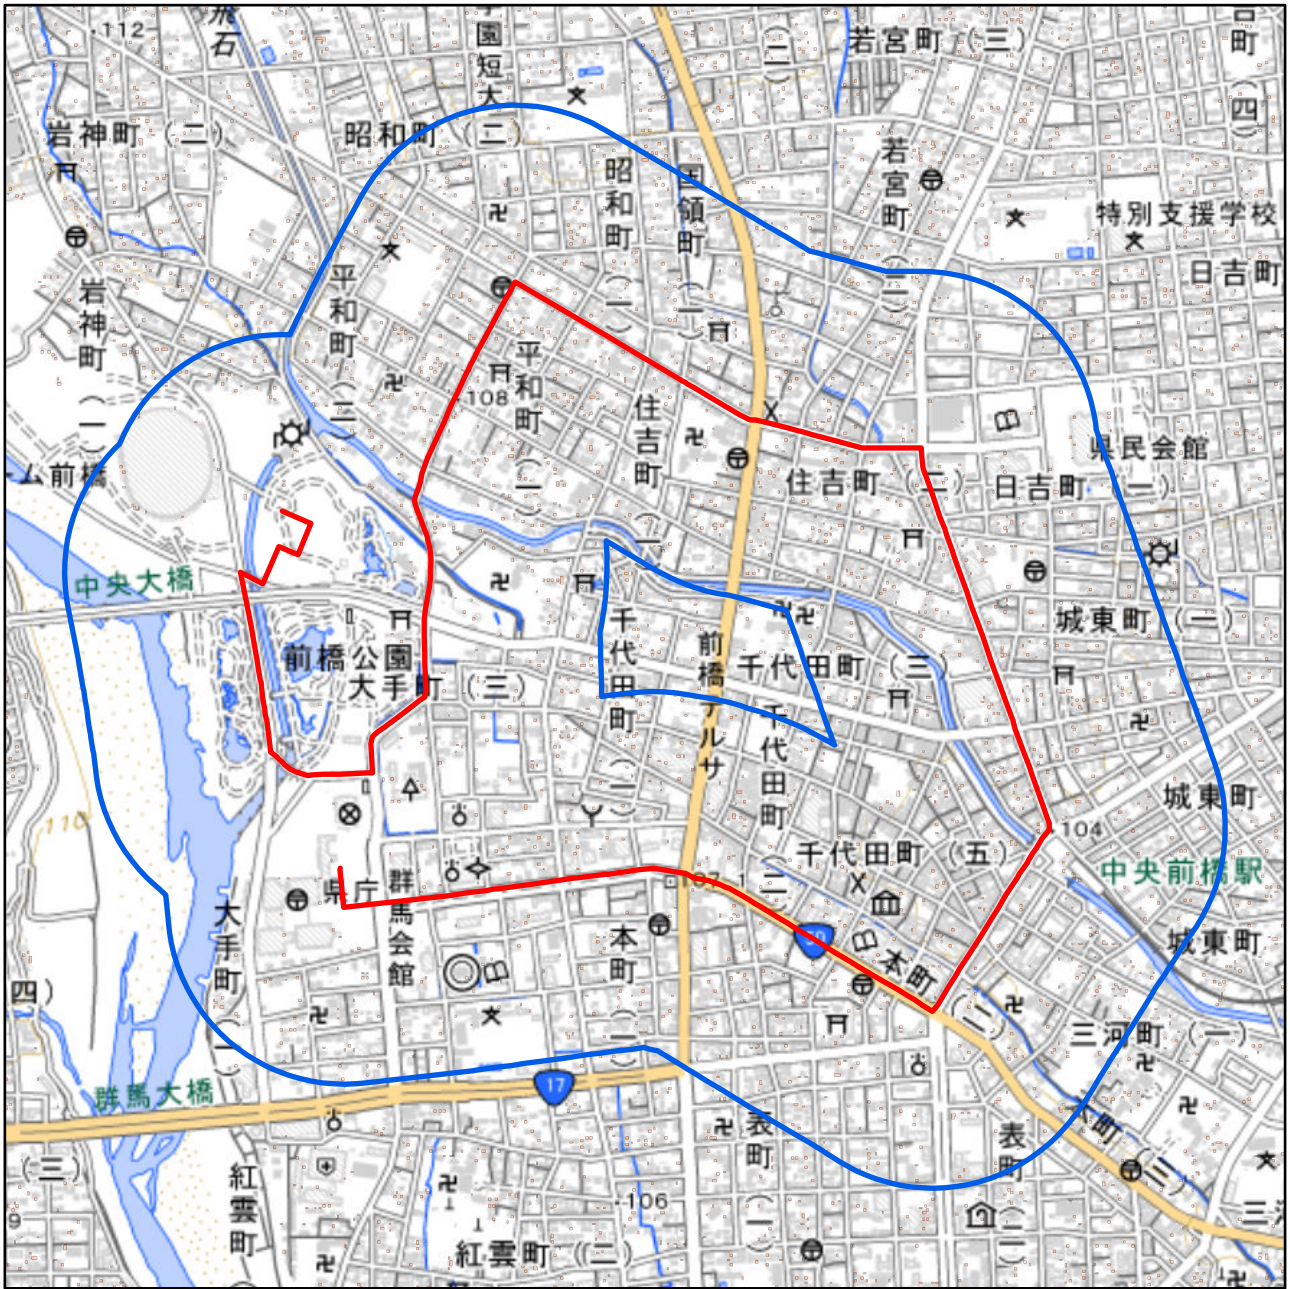

# 群馬県前橋市聖火リレールート周辺地域図

対象大会関係施設の区域

対象大会関係施設に係る対象大会関係施設周辺地域

 の示す区域

又は

聖火リレールートを示す赤線(  )が、次の(1)から(3)までの場合は、それぞれ(1)から(3)に定める区域

- (1) 赤線が道路法(昭和27年法律第180号)第2条第1項に規定する「道路」上にある場合  
赤線が引かれた区間の道路の敷地の区域
- (2) 赤線が鉄道線路上にある場合  
赤線が引かれた区間の鉄道線路の敷地の区域
- (3) その他の場合  
赤線から左右1メートルにわたる区域

 の示す区域

この地図は、縮尺2万5,000分の1の地形図相当の誤差を有しております。また、地図上に記載した区域を示す線はデータ作成上の誤差を含んでいます。そのため、区域の概略の位置を示す参考図として御利用ください。

国土地理院の地理院地図を利用