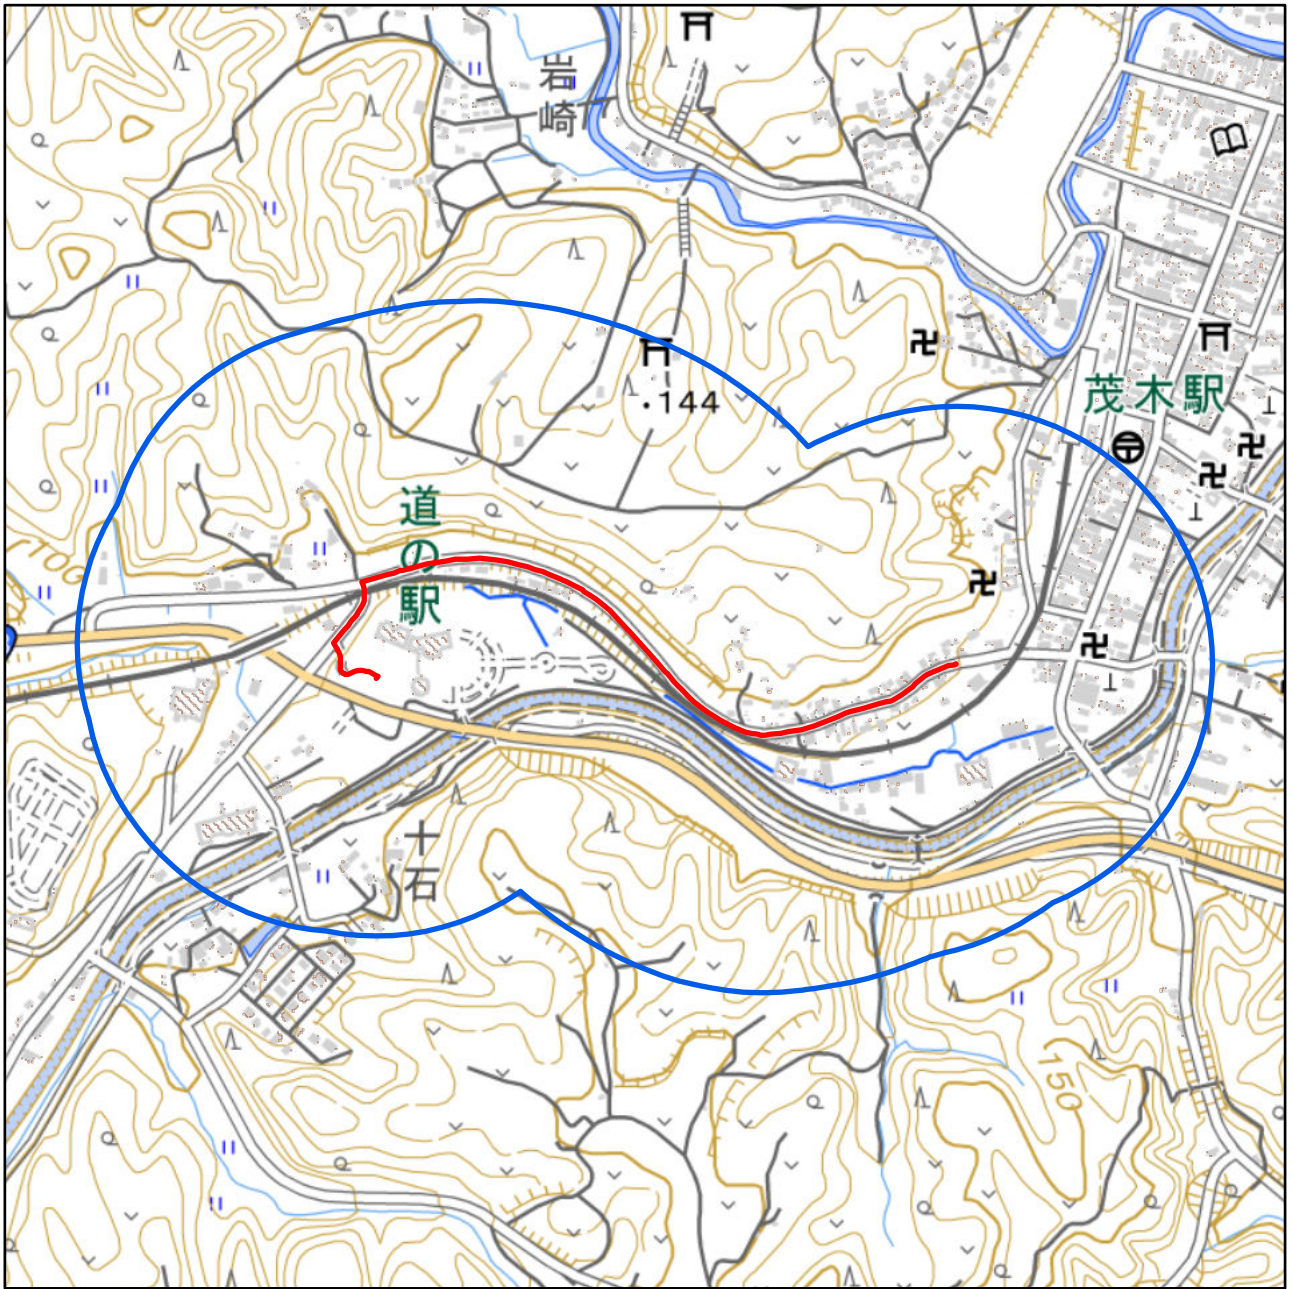

栃木県芳賀郡茂木町聖火リレールート周辺地域図

対象大会関係施設の区域

対象大会関係施設に係る対象大会関係施設周辺地域

の示す区域

又は

聖火リレールートを示す赤線(—)が、次の(1)から(3)までの場合は、それぞれ(1)から(3)に定める区域

- (1) 赤線が道路法(昭和27年法律第180号)第2条第1項に規定する「道路」上にある場合
赤線が引かれた区間の道路の敷地の区域
- (2) 赤線が鉄道線路上にある場合
赤線が引かれた区間の鉄道線路の敷地の区域
- (3) その他の場合
赤線から左右1メートルにわたる区域

の示す区域

この地図は、縮尺2万5,000分の1の地形図相当の誤差を有しております。また、地図上に記載した区域を示す線はデータ作成上の誤差を含んでいます。そのため、区域の概略の位置を示す参考図として御利用ください。

国土地理院の地理院地図を利用