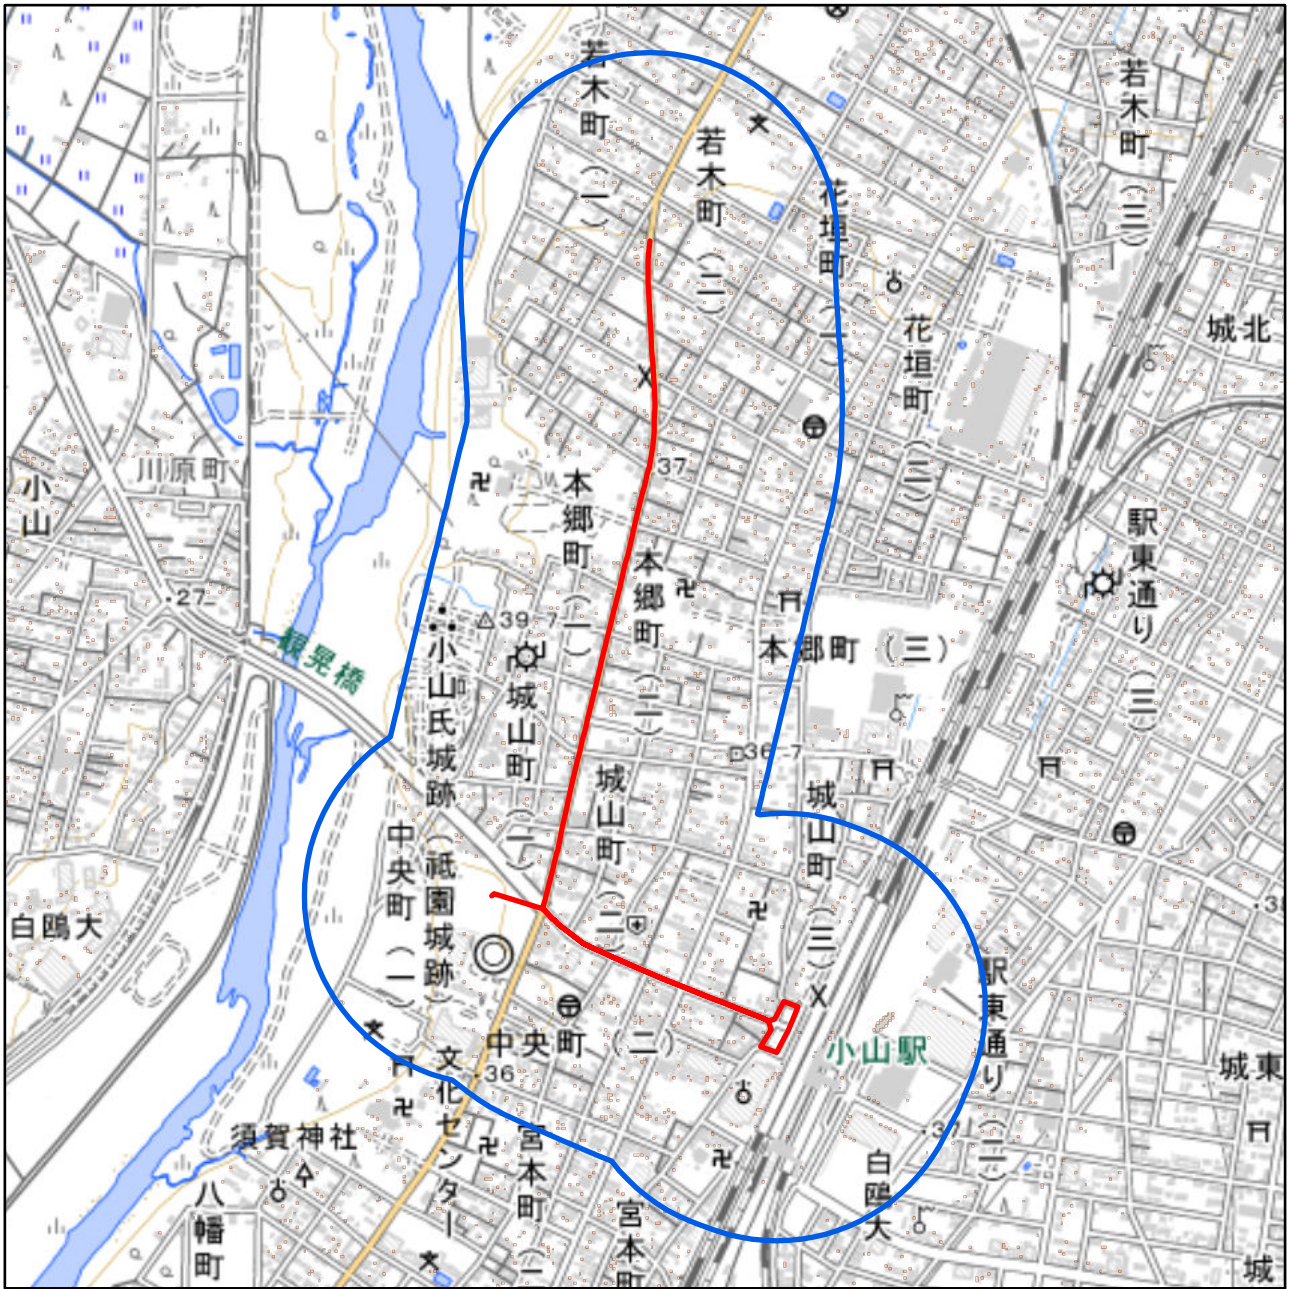

栃木県小山市聖火リレールート周辺地域図

対象大会関係施設の区域

対象大会関係施設に係る対象大会関係施設周辺地域

の示す区域

又は

聖火リレールートを示す赤線(—)が、次の(1)から(3)までの場合は、それぞれ(1)から(3)に定める区域

- (1) 赤線が道路法(昭和27年法律第180号)第2条第1項に規定する「道路」上にある場合
赤線が引かれた区間の道路の敷地の区域
- (2) 赤線が鉄道線路上にある場合
赤線が引かれた区間の鉄道線路の敷地の区域
- (3) その他の場合
赤線から左右1メートルにわたる区域

の示す区域

この地図は、縮尺2万5,000分の1の地形図相当の誤差を有しております。また、地図上に記載した区域を示す線はデータ作成上の誤差を含んでいます。そのため、区域の概略の位置を示す参考図として御利用ください。

国土地理院の地理院地図を利用