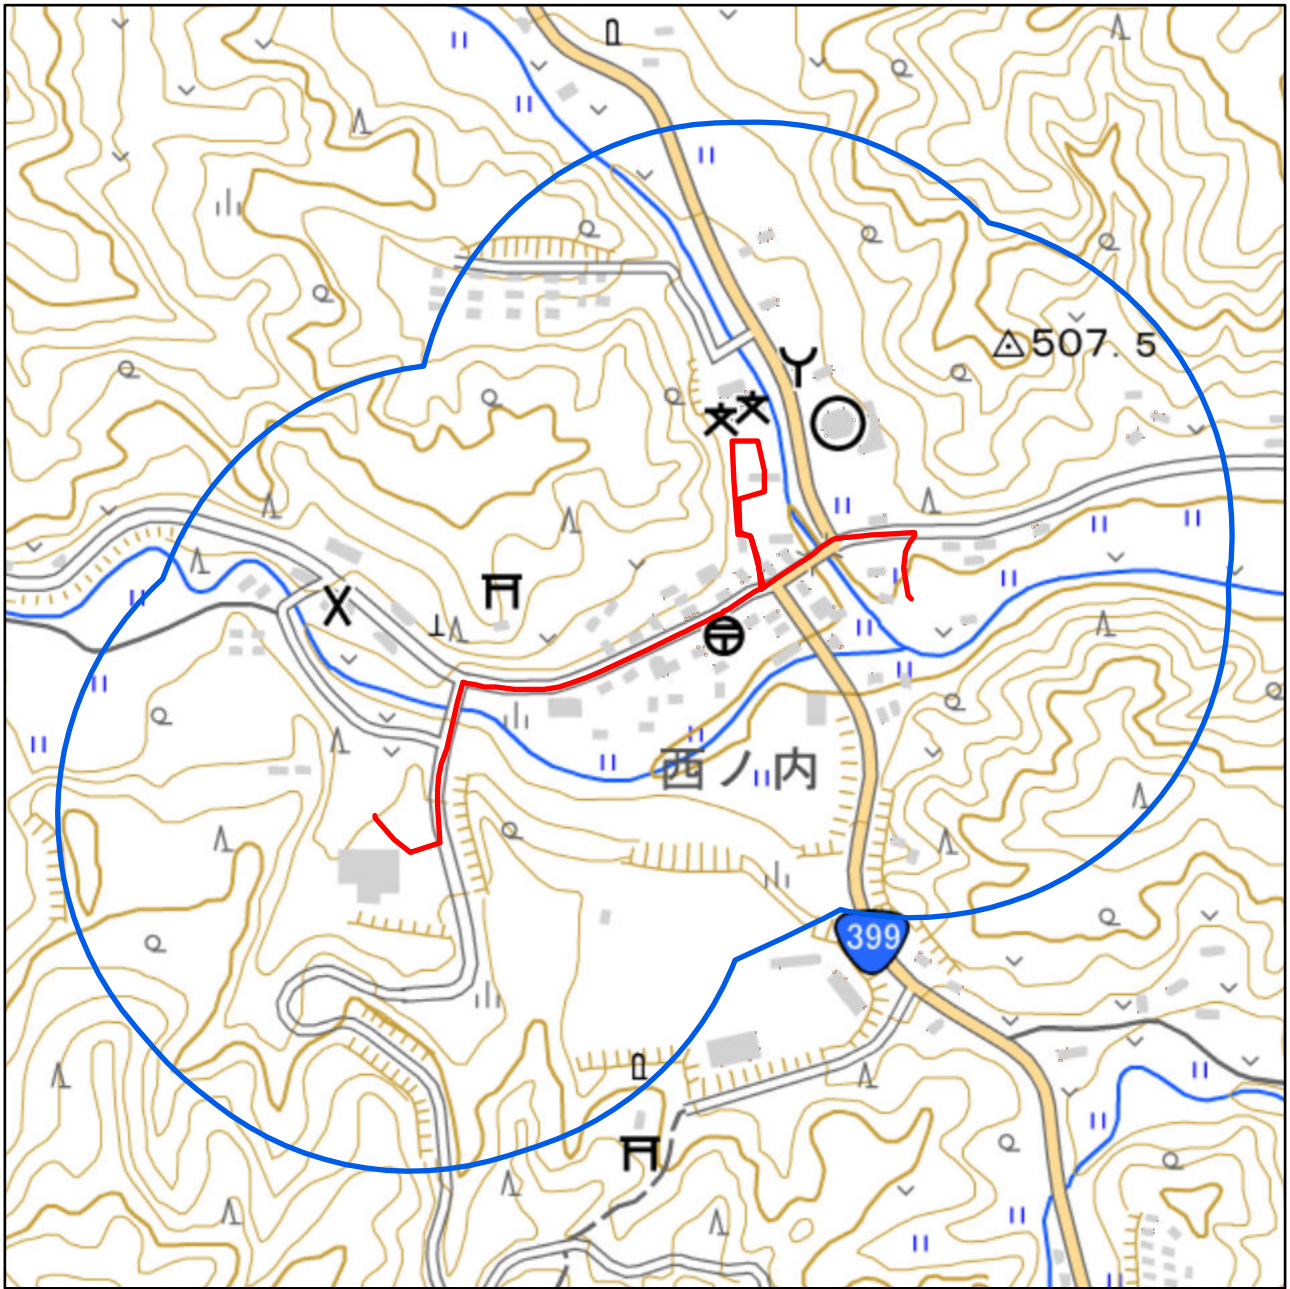

# 福島県双葉郡葛尾村聖火リレールート周辺地域図

対象大会関係施設の区域

対象大会関係施設に係る対象大会関係施設周辺地域

 の示す区域

又は

聖火リレールートを示す赤線(  )が、次の(1)から(3)までの場合は、それぞれ(1)から(3)に定める区域

- (1) 赤線が道路法(昭和27年法律第180号)第2条第1項に規定する「道路」上にある場合  
赤線が引かれた区間の道路の敷地の区域
- (2) 赤線が鉄道線路上にある場合  
赤線が引かれた区間の鉄道線路の敷地の区域
- (3) その他の場合  
赤線から左右1メートルにわたる区域

 の示す区域

この地図は、縮尺2万5,000分の1の地形図相当の誤差を有しております。また、地図上に記載した区域を示す線はデータ作成上の誤差を含んでいます。そのため、区域の概略の位置を示す参考図として御利用ください。

国土地理院の地理院地図を利用