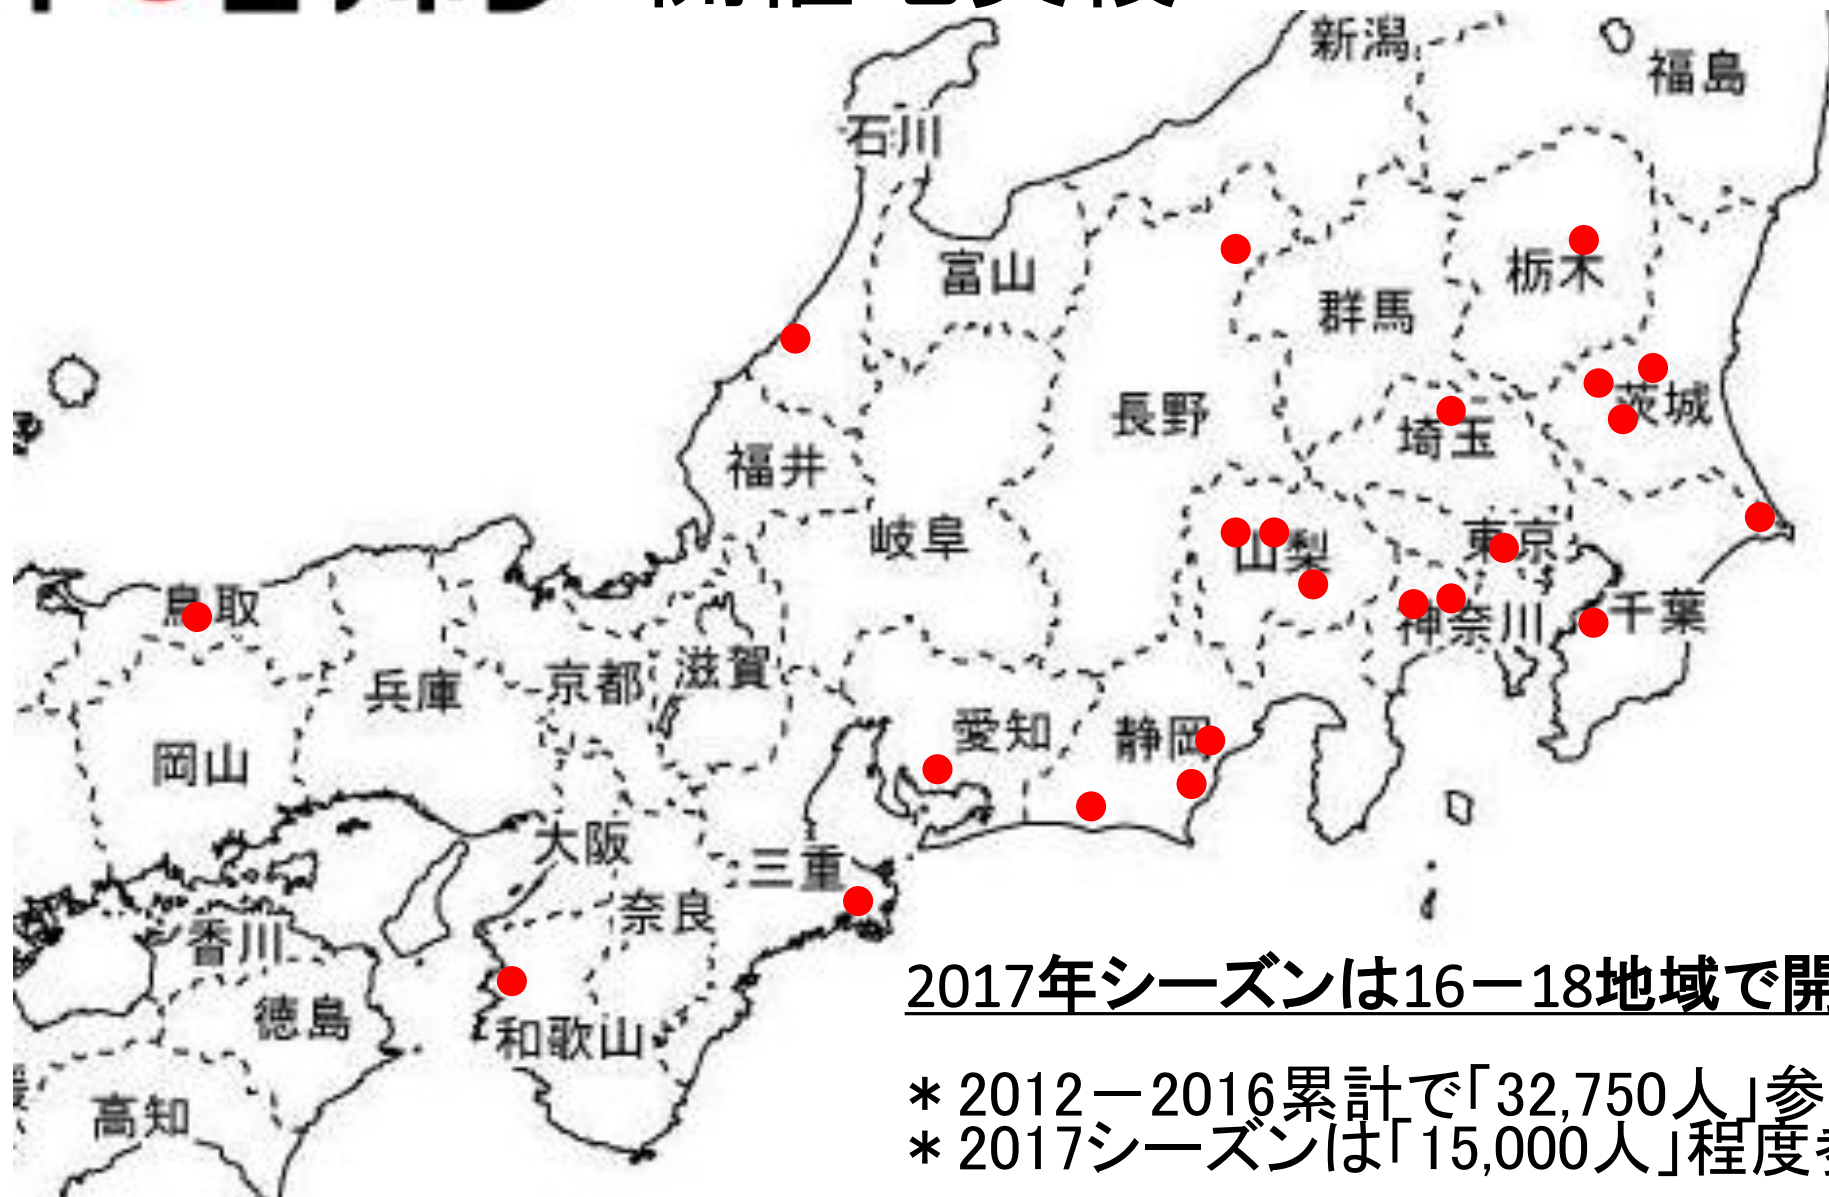

# ワールド●ニッポンとは？（今やっていること）

ざっくり言うと

①

市民・初心者が参加できる  
**自転車イベント**  
(レース・サイクリング  
・ツアー・ゲーム)

②

**全国横断型**  
**シリーズイベント**  
(2017シーズンは全16-17戦)  
(総参加人数 15,000人程度)

③

温泉Rider 泉®  
Since 2012  
地域特性を最大化し  
**観光資源をテーマに!**  
(温泉・食・湖畔  
・戦国・岬 etc...) )

④

誰でも**旅行気分**で  
参加できる  
(スポーツツーリズム)  
(サイクルツーリズム)

ワールド・ニッポンが目指すこと

全国各地の土地の魅力をギュッと凝縮した自転車イベントを開催  
=サイクリストが各地の魅力に触れる機会を創り、日常的な来訪につなげる。

# ワールド●ニッポン 開催地実績

2017年シーズンは16-18地域で開催予定

\* 2012-2016累計で「32,750人」参加  
 \* 2017シーズンは「15,000人」程度参加予定