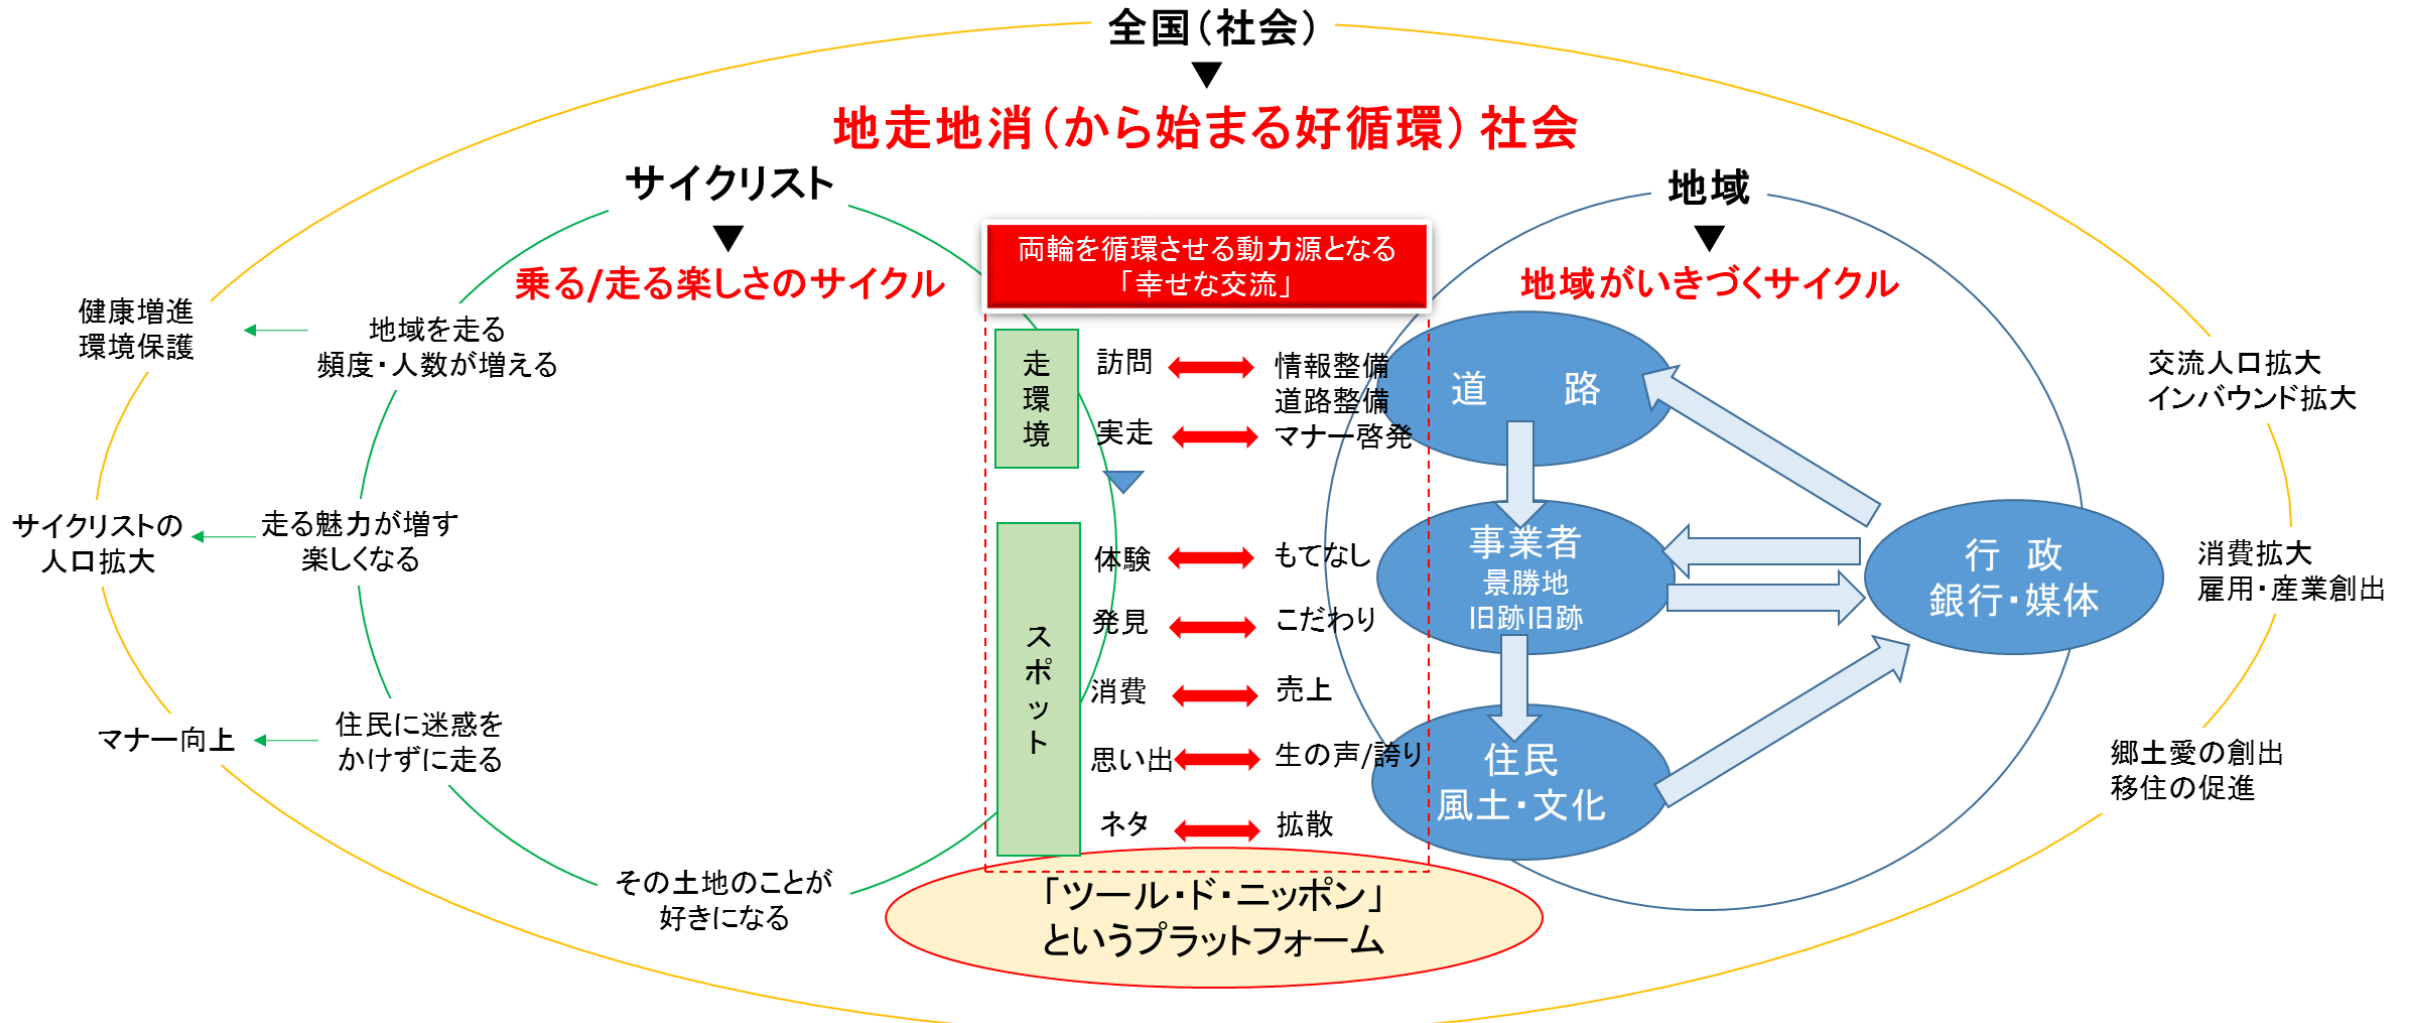

## ガイドツアー in 伊勢志摩

2017.3.12 日

タイプに合わせて **選べる3コース**

- ツアー・ド・志摩
- ジャングル&ソラマ志摩ライド
- 志摩モクモクライド

申込み期間  
2017.1.16日 ~ 2.12日

# ワールド●ニッポン が描く社会ビジョン

## 『地走地消』 構想

地域を走り,地域に触れて,地域で消費する！

イベントでの認知からはじまり、日常的な来訪・継続的な経済効果へ

# ワールド●ニッポン が描く社会ビジョン

→地走地消社会のモデルケースとなる1日が「イベント」