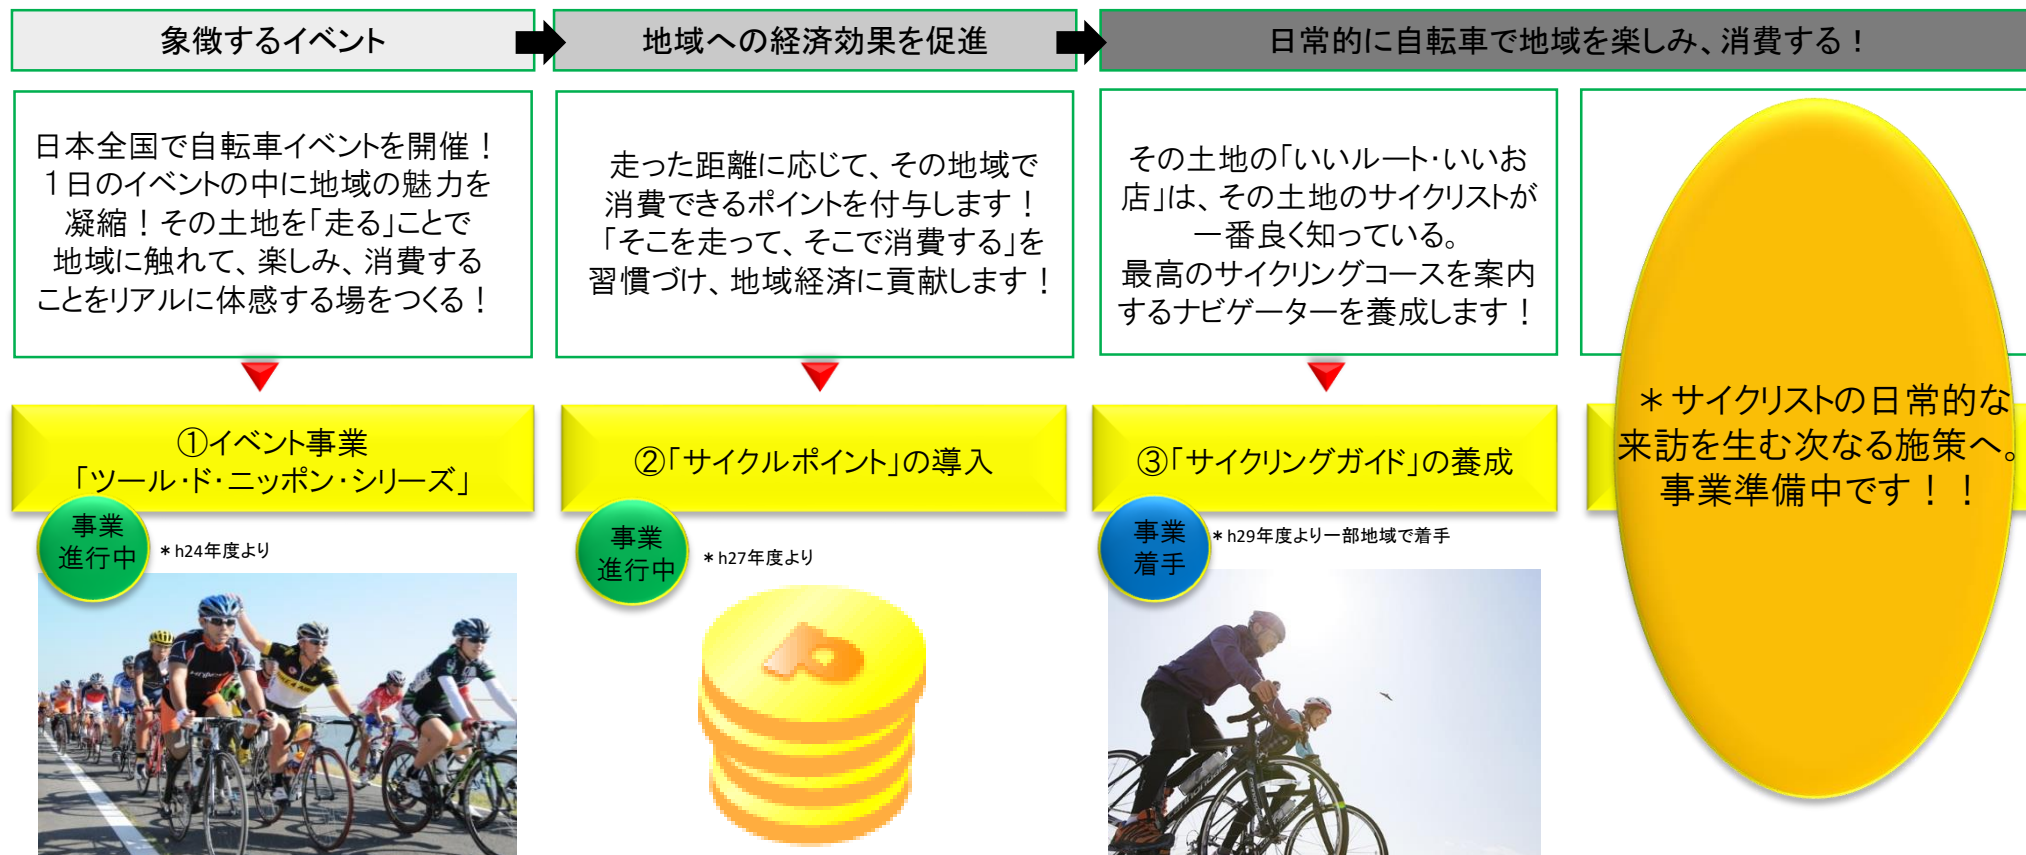

ワールド●ニッポン が描く社会ビジョン

『地走地消』 構想

地域を走り,地域に触れて,地域で消費する！

イベントでの認知からはじまり、日常的な来訪・継続的な経済効果へ