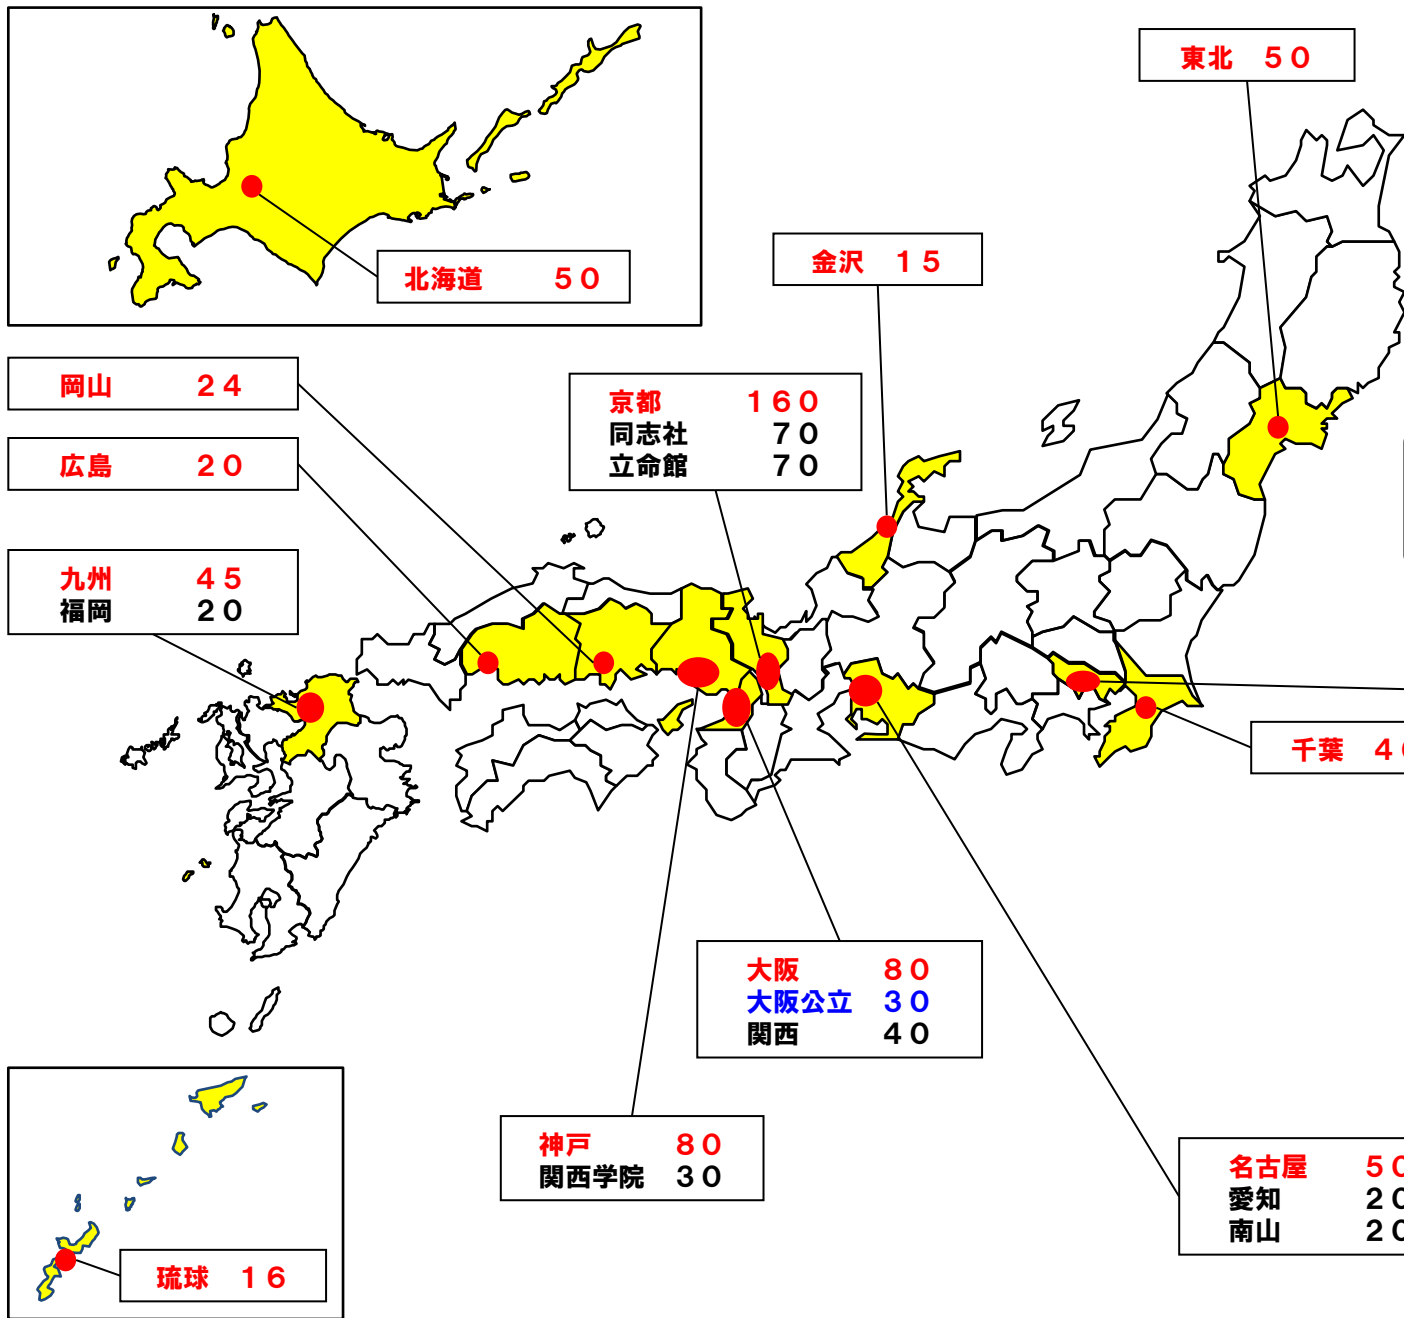

法科大学院の設置状況（令和6年度）

令和6年4月1日現在

	入学者選抜実施校	入学定員
国立	15	981
公立	2	70
私立	17	1,146
計	34	2,197

- ・「-」は令和6年度入学者選抜を実施していない法科大学院（2校）
- ・下線は夜間等に開講される授業のみで学位が取得できる法科大学院

筑波	36
東京	230
一橋	85
東京都立	40
学習院	30
慶應	220
駒澤	-
上智	40
専修	28
創価	28
中央	200
日本	60
法政	30
明治	40
早稲田	200

神戸 80
関西学院 30

大阪 80
大阪公立 30
関西 40

名古屋 50
愛知 20
南山 20

千葉 40

九州福岡 45
20

広島 20

岡山 24

金沢 15

京都同志社立命館 160
70
70

北海道 50

琉球 16