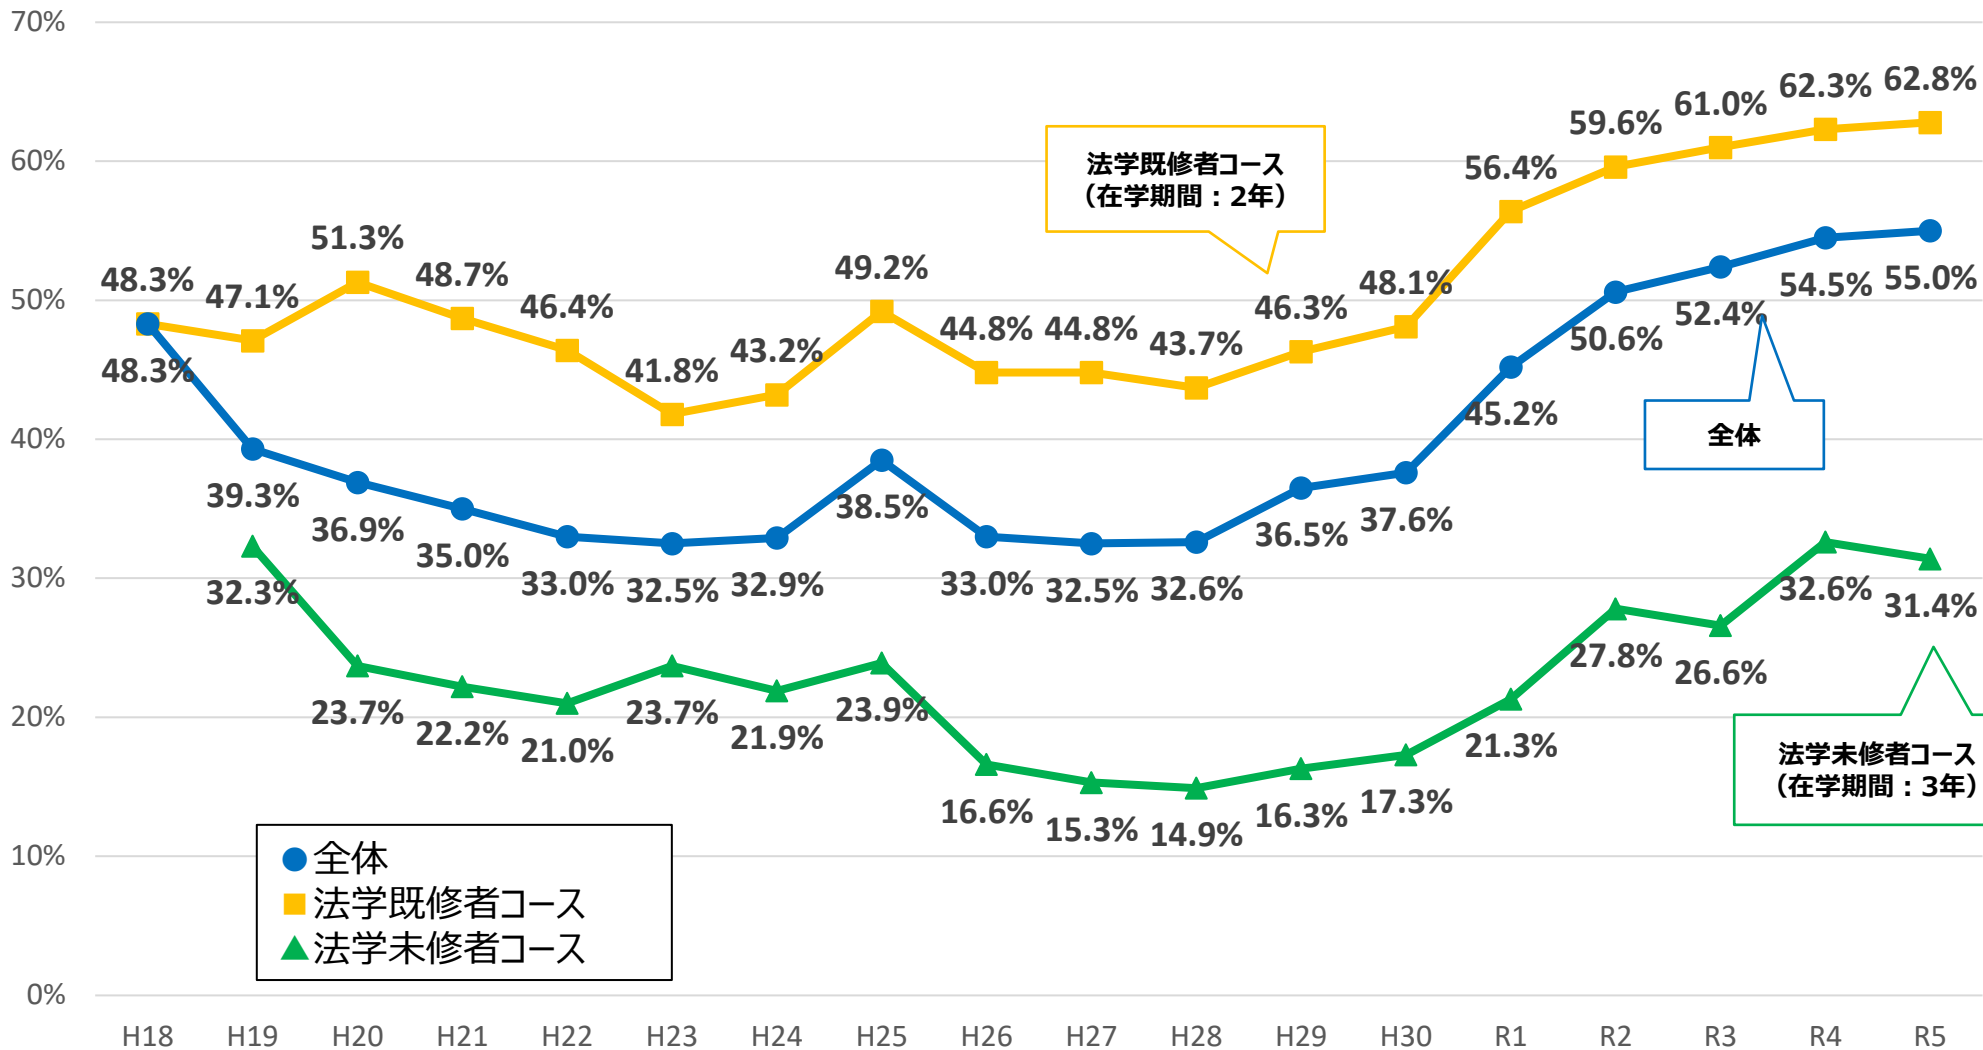

司法試験合格率の推移（修了後1年目）（未修者/既修者別）

（出典：法務省提供データ 司法試験の結果から文部科学省にてグラフ作成）

※募集停止・廃止校を含む。