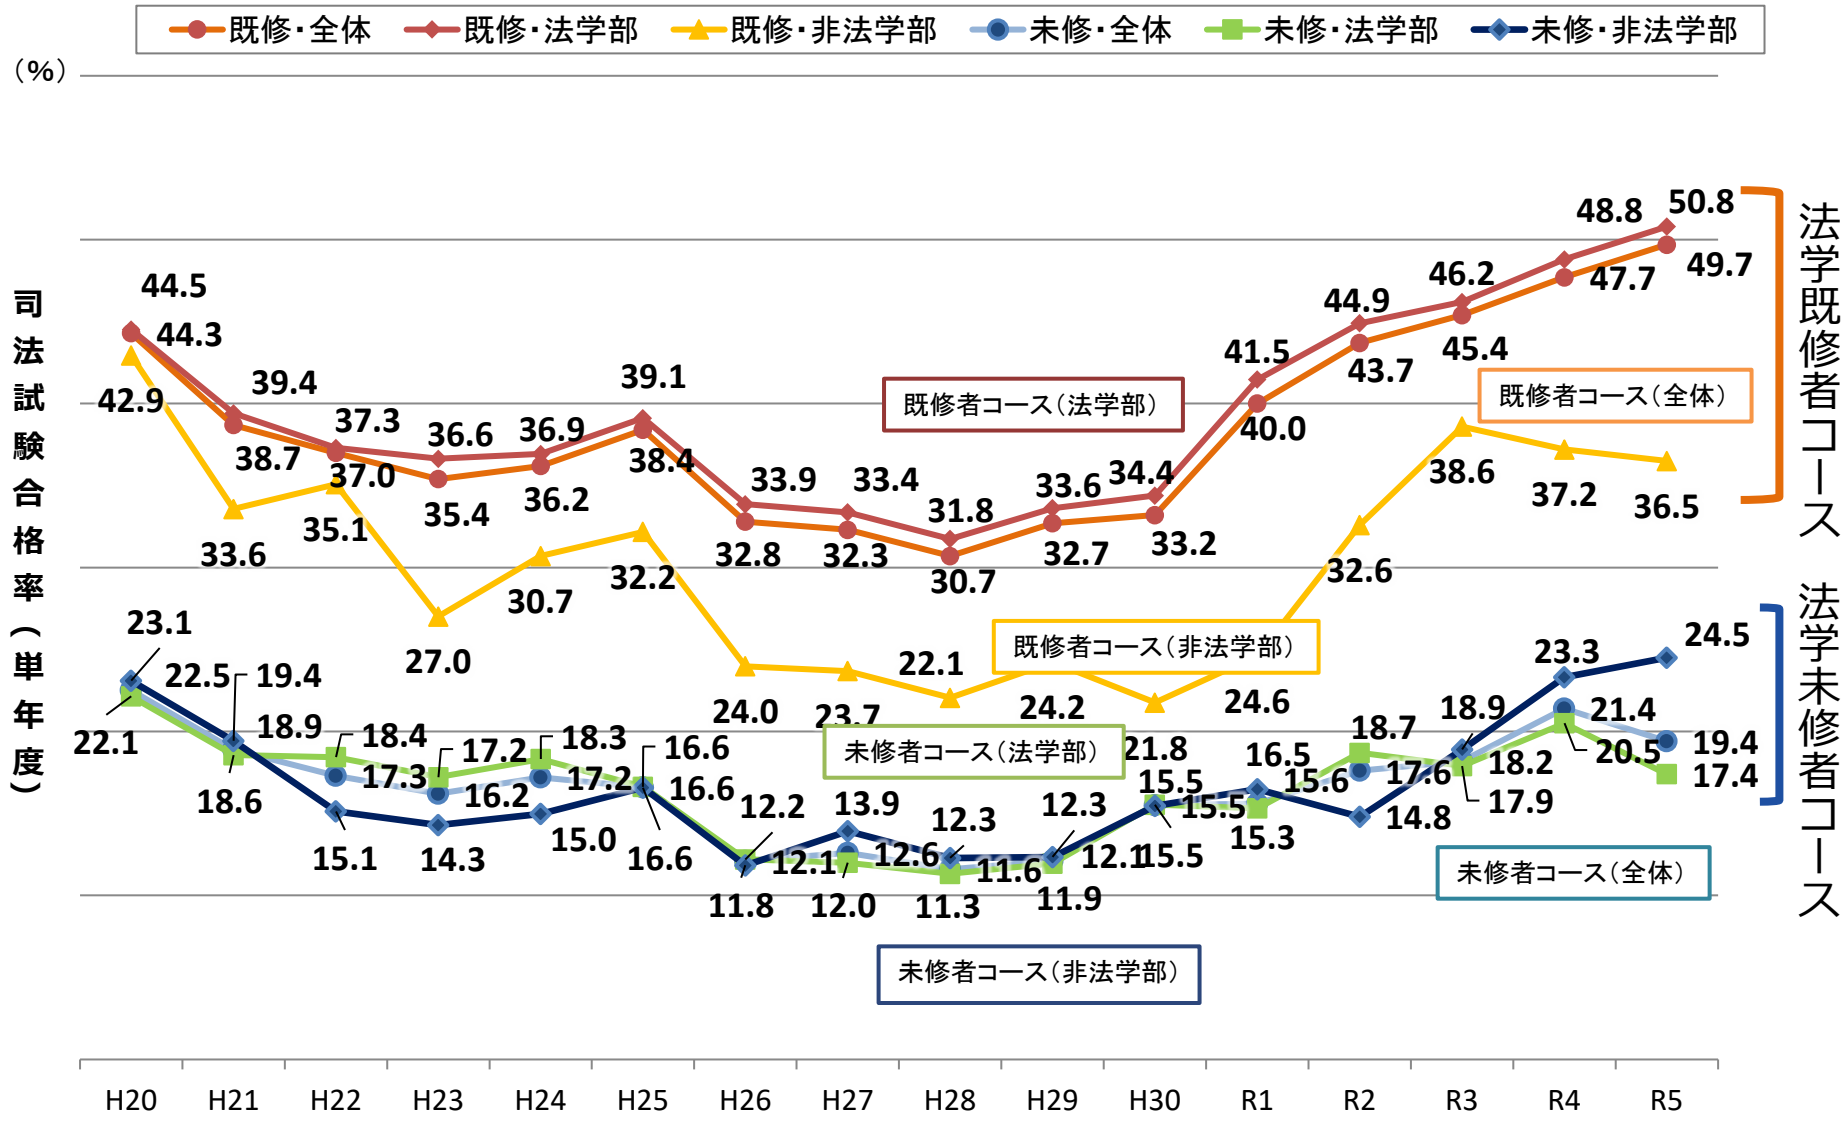

司法試験合格率の推移（単年度）（未修/既修、法学部/非法学部別）

法科大学院等特別委員会
令和6年6月21日（金）
参考資料13

(出典: 法務省提供データ 司法試験の結果から文部科学省にてグラフ作成)

※募集停止・廃止校を含む。

(年度)