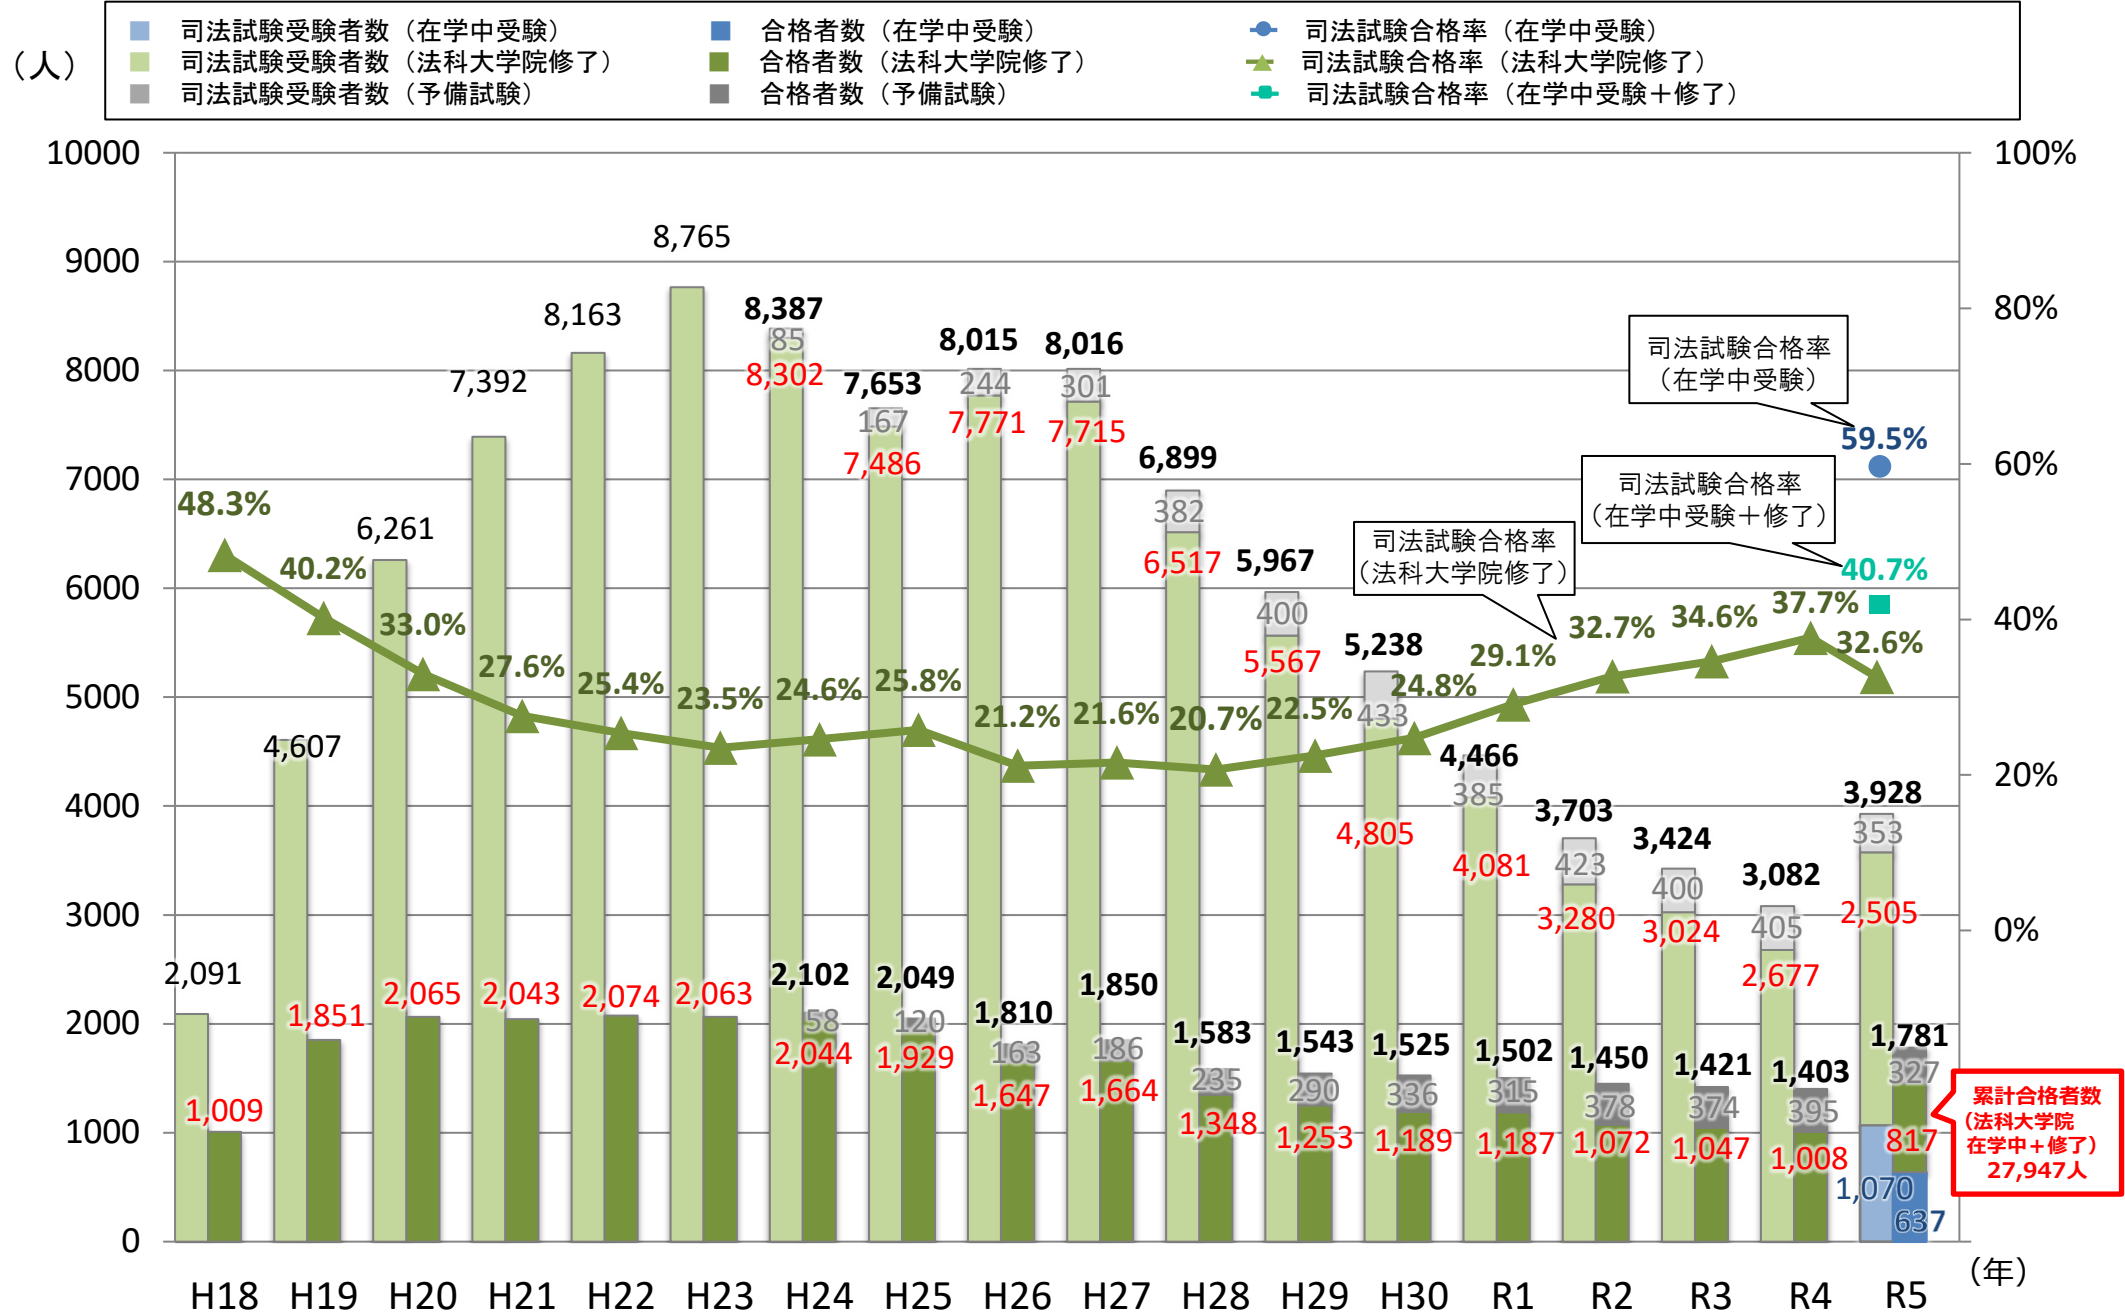

司法試験合格率（単年）の推移

法科大学院等特別委員会
令和6年6月21日（金）
参考資料10

（出典：法務省提供データ 司法試験の結果から文部科学省にてグラフ作成）

※募集停止・廃止校を含む。平成18年の受験者は、法学既修者コースの修了者のみ。