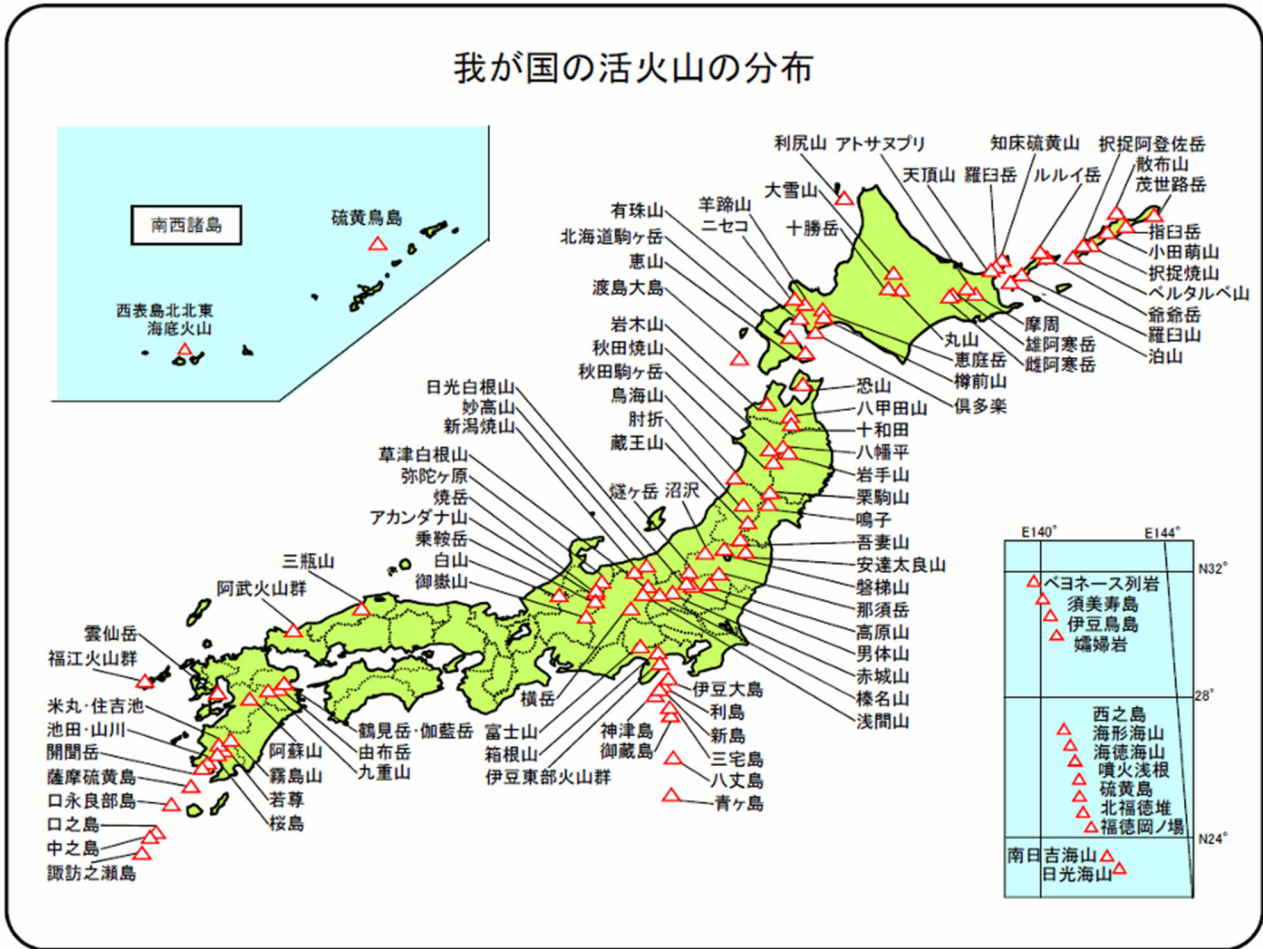

火山調査研究推進本部における活火山等の考え方について(案)

令和 6 年 4 月 1 6 日
火山調査研究推進本部
政 策 委 員 会

1. 火山噴火予知連絡会における活火山等の考え方

- 文部省測地学審議会(現文部科学省科学技術・学術審議会)の建議に基づき昭和49年に設置された火山噴火予知連絡会(事務局:気象庁)は、平成15年1月から、活火山の定義を「概ね過去1万年以内に噴火した火山及び現在活発な噴気活動のある火山」とし、活火山を選定している(令和6年4月現在、111 火山)(図 1、表 1)。
- また、火山噴火予知連絡会は、活火山について、火山防災対策の充実を図るため、今後100年程度の中長期的な噴火の可能性及び社会的影響を踏まえ、監視・観測体制の充実等が必要な火山(「火山防災のために監視・観測体制の充実等が必要な火山」)を選定している(令和6年4月現在、51 火山)(表 1)。

なお、新たな知見等に基づいて、活火山及び活動火山対策のために観測、測量、調査及び研究の充実等が必要な火山については適宜見直しを行う。

我が国の活火山の分布

図1 我が国の活火山の分布 出典:気象庁 HP

表1 活火山一覧

No.	火山名	所在地	No.	火山名	所在地
1	知床硫黄山	北海道	57	箱根山	神奈川県
2	羅臼岳	北海道	58	伊豆東部火山群	静岡県
3	天頂山	北海道	59	伊豆大島	東京都
4	摩周	北海道	60	利島	東京都
5	アトサヌプリ	北海道	61	新島	東京都
6	雄阿寒岳	北海道	62	神津島	東京都
7	雌阿寒岳	北海道	63	三宅島	東京都
8	丸山	北海道	64	御蔵島	東京都
9	大雪山	北海道	65	八丈島	東京都
10	十勝岳	北海道	66	青ヶ島	東京都
11	利尻山	北海道	67	ペヨネース列岩	東京都
12	樽前山	北海道	68	須美寿島	東京都
13	恵庭岳	北海道	69	伊豆鳥島	東京都
14	倶多楽	北海道	70	嬬婦岩	東京都
15	有珠山	北海道	71	西之島	東京都
16	羊蹄山	北海道	72	海形海山	東京都
17	ニセコ	北海道	73	海徳海山	東京都
18	北海道駒ヶ岳	北海道	74	噴火浅根	東京都
19	恵山	北海道	75	硫黄島	東京都
20	渡島大島	北海道	76	北福徳堆	東京都
21	恐山	青森県	77	福徳岡ノ場	東京都
22	岩木山	青森県	78	南日吉海山	東京都
23	八甲田山	青森県	79	日光海山	東京都
24	十和田	青森県・秋田県	80	三瓶山	島根県
25	秋田焼山	秋田県	81	阿武火山群	山口県
26	八幡平	岩手県・秋田県	82	鶴見岳・伽藍岳	大分県
27	岩手山	岩手県	83	由布岳	大分県
28	秋田駒ヶ岳	岩手県・秋田県	84	九重山	大分県
29	鳥海山	秋田県・山形県	85	阿蘇山	熊本県
30	栗駒山	岩手県・宮城県・秋田県	86	雲仙岳	長崎県
31	鳴子	宮城県	87	福江火山群	長崎県
32	肘折	山形県	88	霧島山	宮崎県・鹿児島県
33	蔵王山	宮城県・山形県	89	米丸・住吉池	鹿児島県
34	吾妻山	山形県・福島県	90	若草	鹿児島県
35	安達太良山	福島県	91	桜島	鹿児島県
36	磐梯山	福島県	92	池田・山川	鹿児島県
37	沼沢	福島県	93	開聞岳	鹿児島県
38	燧ヶ岳	福島県	94	薩摩硫黄島	鹿児島県
39	那須岳	栃木県	95	口永良部島	鹿児島県
40	高原山	栃木県	96	口之島	鹿児島県
41	男体山	栃木県	97	中之島	鹿児島県
42	日光白根山	栃木県・群馬県	98	諏訪之瀬島	鹿児島県
43	赤城山	群馬県	99	硫黄島	沖縄県
44	榛名山	群馬県	100	西表島北北東海底火山	沖縄県
45	草津白根山	群馬県	101	茂世路岳	択捉島
46	浅間山	群馬県・長野県	102	散布山	択捉島
47	横岳	長野県	103	指臼岳	択捉島
48	新潟焼山	新潟県	104	小田崩山	択捉島
49	妙高山	新潟県	105	択捉焼山	択捉島
50	弥陀ヶ原	富山県	106	択捉阿登佐岳	択捉島
51	焼岳	長野県・岐阜県	107	ペルタルベ山	択捉島
52	アカンダナ山	長野県・岐阜県	108	ルルイ岳	国後島
53	乗鞍岳	長野県・岐阜県	109	爺爺岳	国後島
54	御嶽山	長野県・岐阜県	110	羅臼山	国後島
55	白山	石川県・岐阜県	111	泊山	国後島
56	富士山	山梨県・静岡県			

出典:『日本活火山総覧(第4版)』追補版(気象庁:平成29年6月発行)抜粋

網掛けは、火山防災のために監視・観測体制の充実等が必要な火山(51火山)