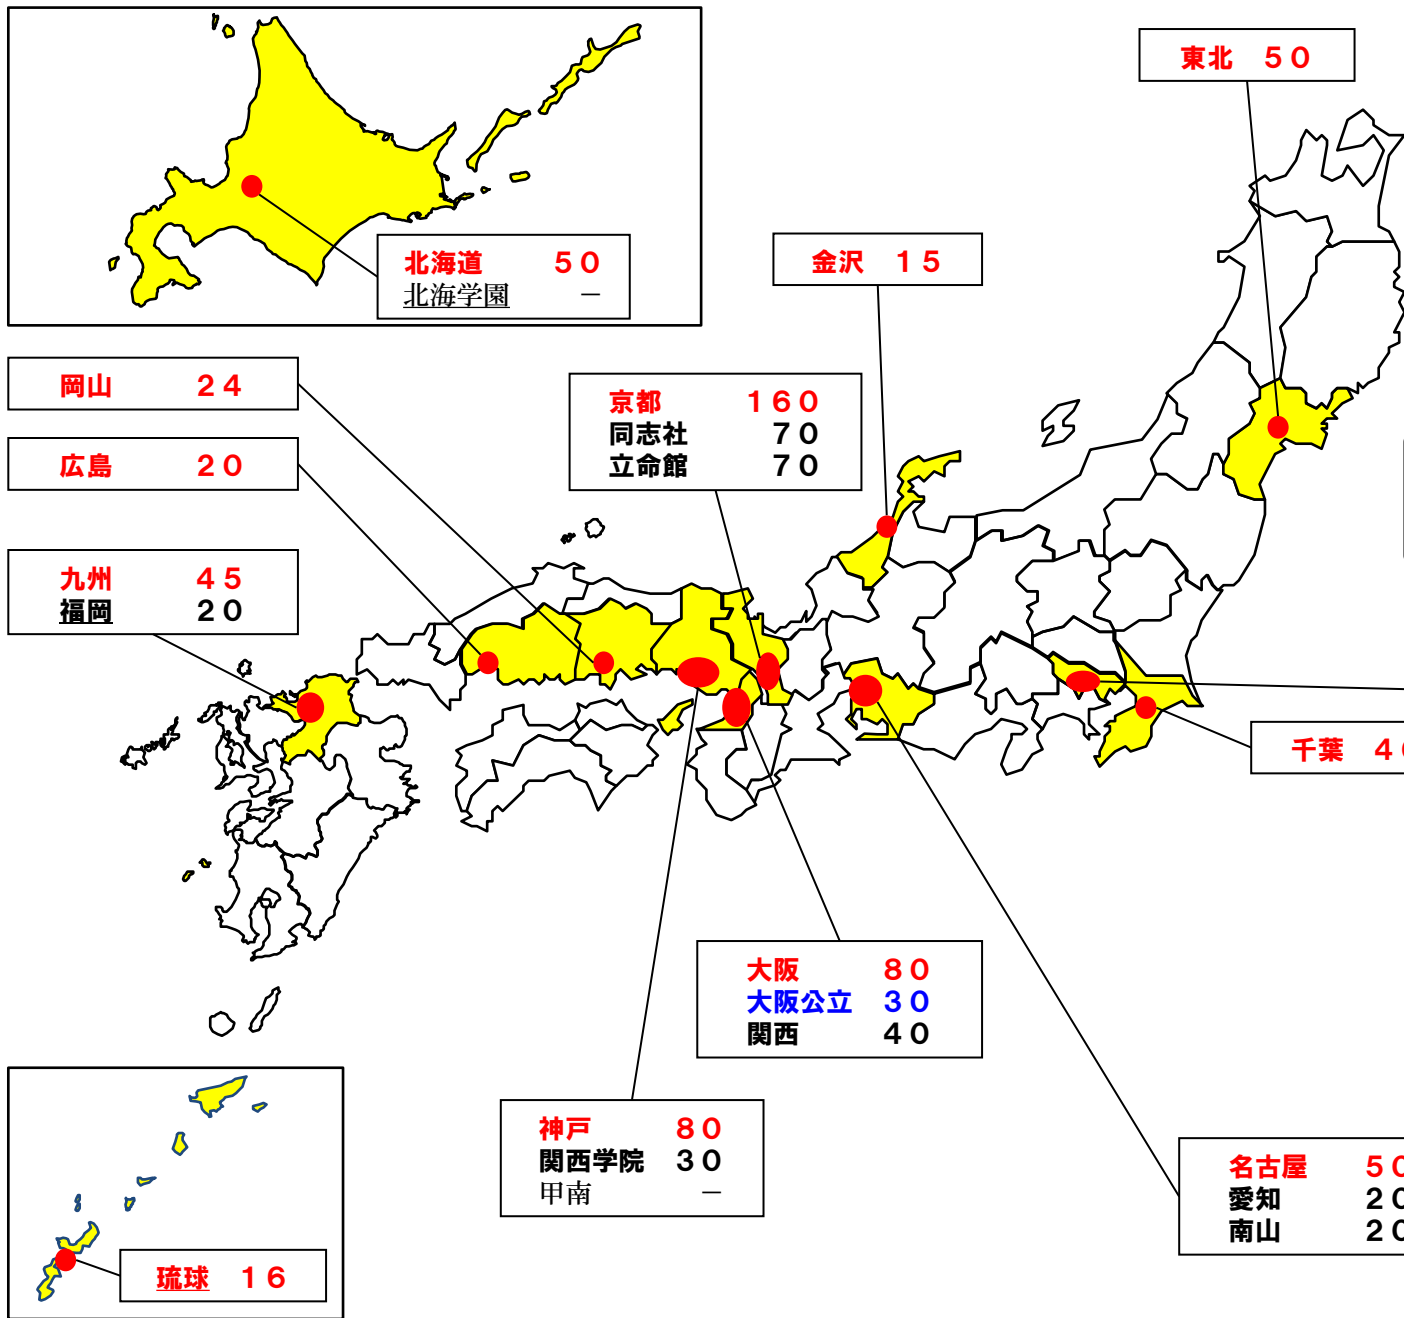

# 法科大学院の設置状況（令和5年度）

令和5年4月1日現在

	入学者選 抜実施校	入学定員
国立	15	981
公立	2	70
私立	17	1,146
計	34	2,197

- ・「－」は令和5年度入学者選抜を実施していない法科大学院（3校）
- ・下線は夜間等に開講される授業のみで学位が取得できる法科大学院

北海道 50  
北海学園 —

東北 50

金沢 15

岡山 24

京都 160  
同志社 70  
立命館 70

広島 20

九州 45  
福岡 20

千葉 40

大阪 80  
大阪公立 30  
関西 40

神戸 80  
関西学院 30  
甲南 —

名古屋 50  
愛知 20  
南山 20

筑波	36
東京	230
一橋	85
東京都立	40
学習院	30
慶應	220
駒澤	—
上智	40
専修	28
創価	28
中央	200
日本	60
法政	30
明治	40
早稲田	200

琉球 16