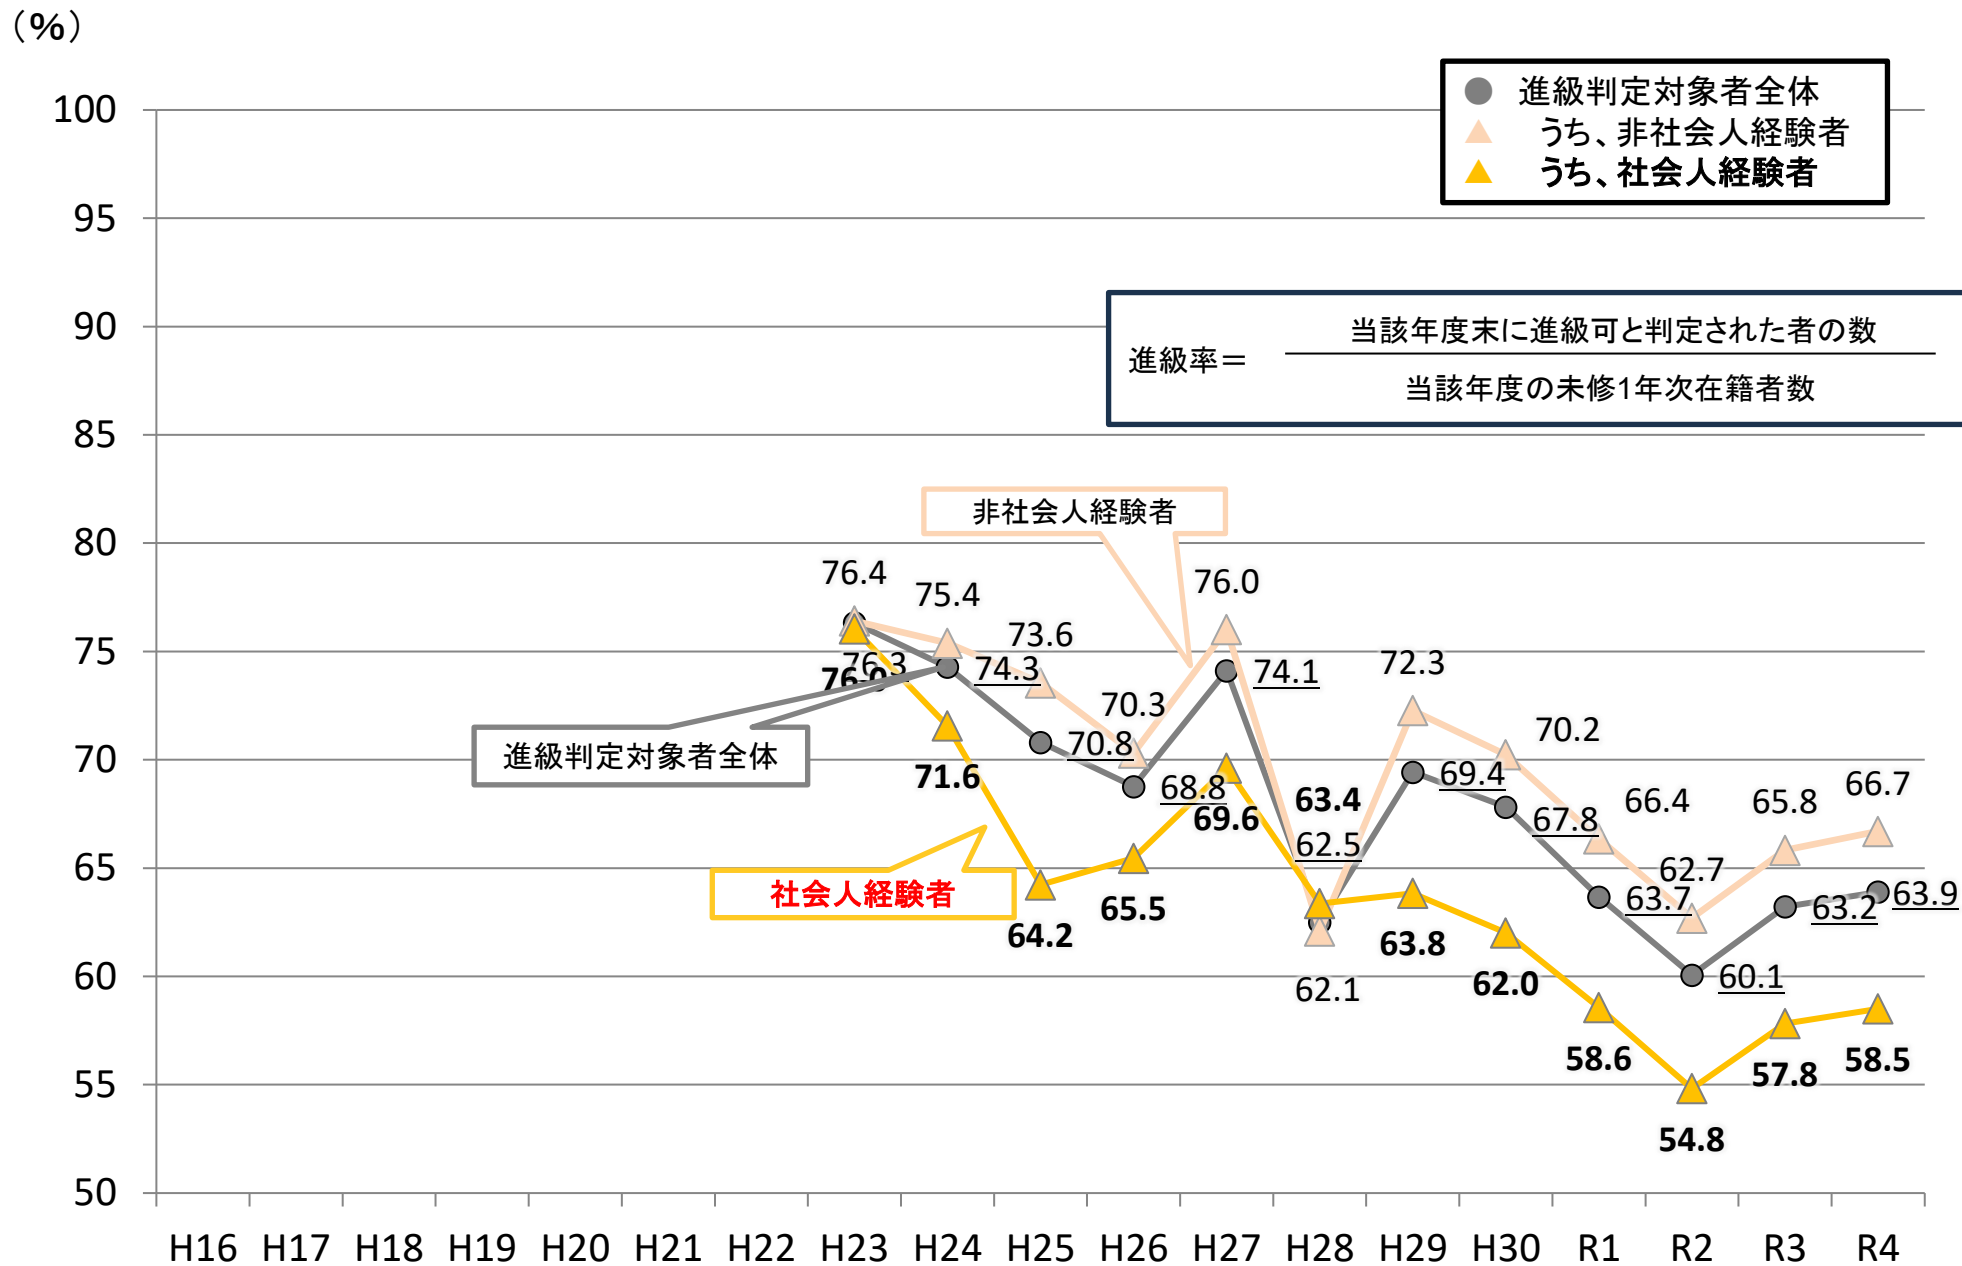

未修1年次から2年次への進級率の推移(非法学部出身者関係)

※ 長期履修者を除く

未修1年次から2年次への進級率の推移(社会人経験者関係)

※ 長期履修者を除く

(年)