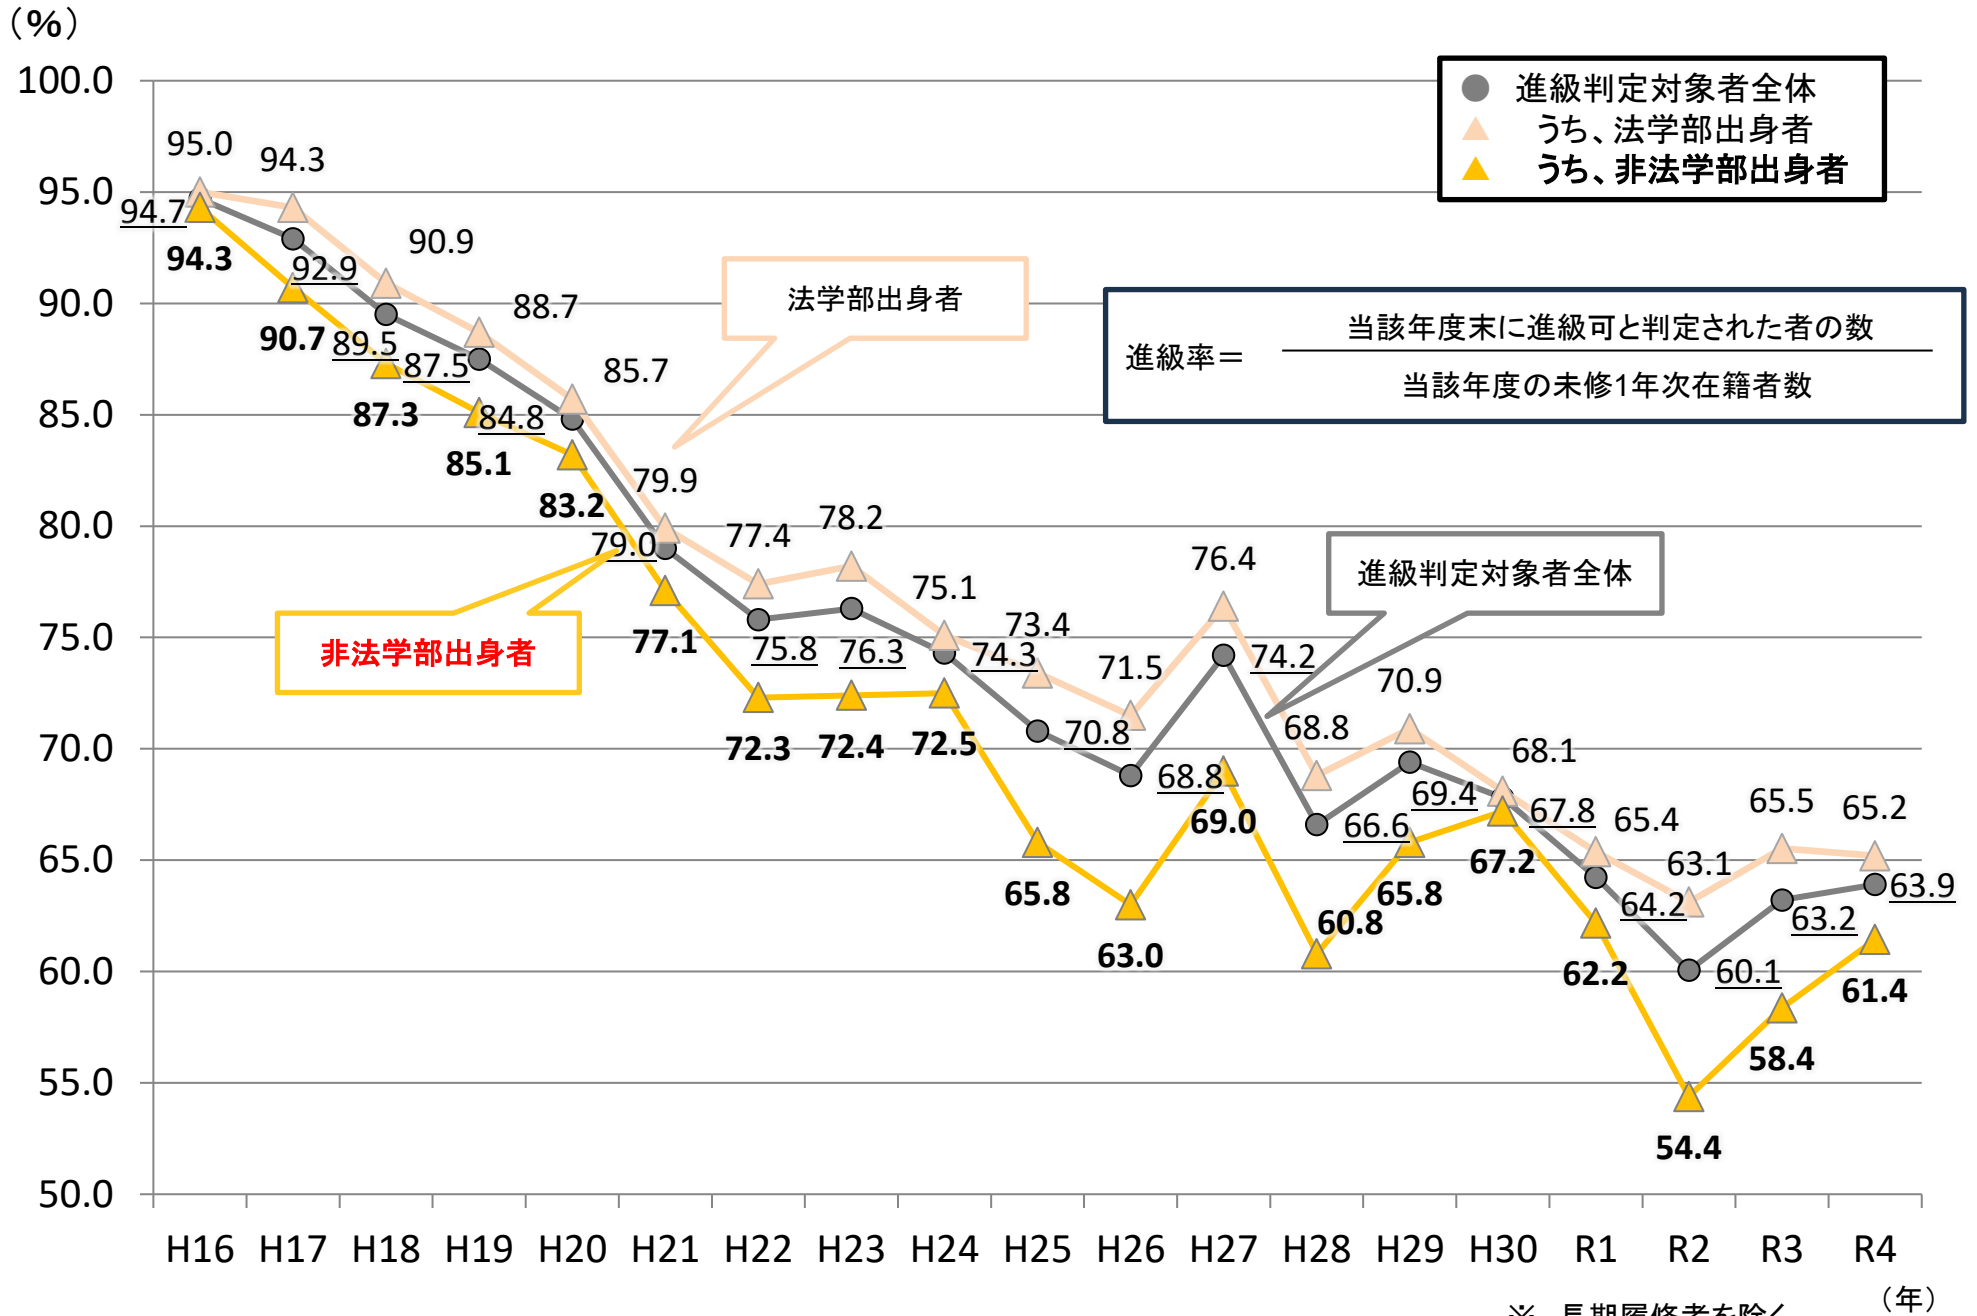

未修1年次から2年次への進級率の推移(非法学部出身者関係)

※ 長期履修者を除く

未修1年次から2年次への進級率の推移(社会人経験者関係)

※ 長期履修者を除く

(年)