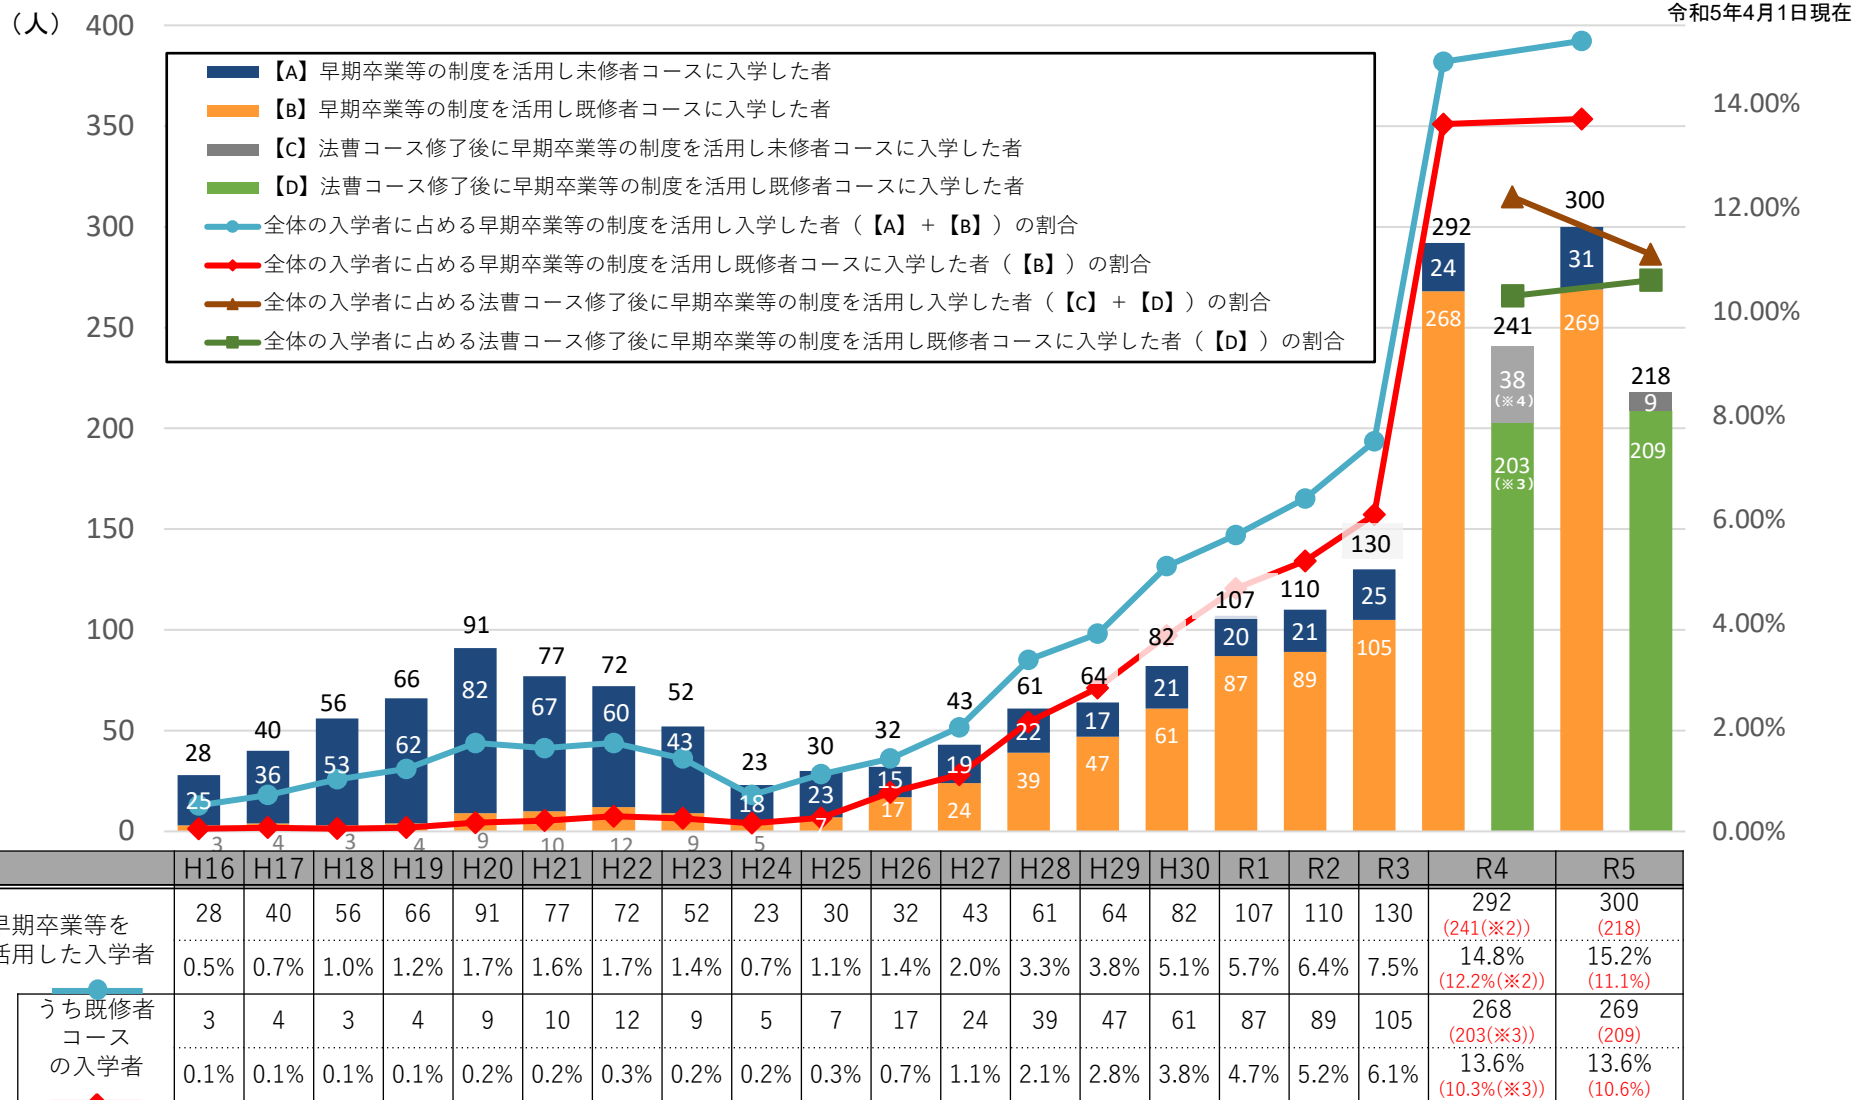

早期卒業・飛び入学制度を活用した法科大学院入学者数

文部科学省「法科大学院関係状況調査」を基に作成（注書きがあるものを除く）

※1 上段は人数、下段は全体の入学者に占める割合。R4及びR5のカッコ内の数値（赤字）は法曹コース修了者の数値。

※2 「令和5年度法曹コース実態調査」を基に作成。

※3 法曹コースを修了し、特別選抜を経て既修者コースに入学者の数値であり、一般選抜を経た者の数値は含まない（R5から一般選抜を経た者についても調査を開始）。

※4 「※3」のため、241人と203人の差分である38人は、一般選抜を経て既修者コースに入学者した者又は未修者コースに入学者の合計となる。