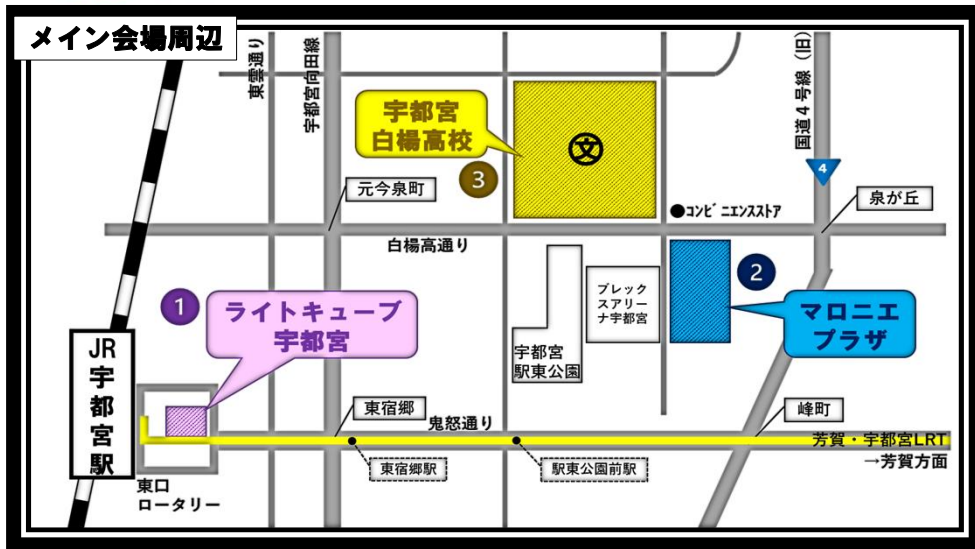

〒320-8501 栃木県宇都宮市塙田1-1-20 県庁舎南別館3階 TEL: 028-623-3613 FAX: 028-623-3393

最新情報は
大会HPを
チェック!

開催日程		10/26 (土)										10/27 (日)						
		9	10	11	12	13	14	15	16	17	9	10	11	12	13	14	15	16
ライトキューブ宇都宮	大ホール 東側	総合開会式	参加・交流イベント										参加・交流イベント					
	1F 大ホール 西側		全国高校生フラワーアレンジメントコンテスト										全国高校生フラワーアレンジメントコンテスト【作品展示】					
	会議室		意見・体験発表					文部科学省 事業発表					作品・研究発表					
マロニエプラザ	2F 大会議室		全国作品展示										全国作品展示					
	3F ホール		県内作品展示										県内作品展示					
			とちまるキッズタウン(就業体験)										とちまるキッズタウン(就業体験)					
			販売コーナー										販売コーナー					
			体験コーナー										体験コーナー					
			企業・専門学校ブース										企業・専門学校ブース					
			高校生カフェ										高校生カフェ					
宇都宮 白楊高校	体育館		【事前説明会】										全国高校生介護技術コンテスト					
日環 アリーナ	メインホール	全国高等学校ロボット競技大会【車検・公式練習】										開会式	全国高等学校ロボット競技大会					
バルティ	バルティ	全国高校生クッキングコンテスト【リハーサル】										全国高校生クッキングコンテスト						

こちらに掲載のイベント内容、会場、日程は令和5年9月現在のものであり、今後変更される場合があります。最新情報はページ右下にあるQRコードから大会HPを御覧ください。

会場アクセス

宇都宮市街地は大変混雑します。また、駐車場は満車になる可能性があります。時間に余裕を持ってご来場ください。

こちらの2会場の地図は下記のQRコードから大会HPでご確認ください。

日環アリーナ
バルティ(とちぎ男女共同参画センター)

最新情報は大会HPをチェック!

ライトキューブ宇都宮 ①

- JR宇都宮駅 東口より徒歩2分
- 東北自動車道 宇都宮ICより約13km、約30分
- 北関東自動車道 宇都宮上三川ICより約13km、約25分

マロニエプラザ ②

- 芳賀・宇都宮LRT 駅東公園駅より徒歩約10分
- 東北自動車道 宇都宮ICより約14km、約30分
- 北関東自動車道 宇都宮上三川ICより約13km、約25分

栃木県立 宇都宮白楊高等学校 ③

- マロニエプラザより 徒歩2分