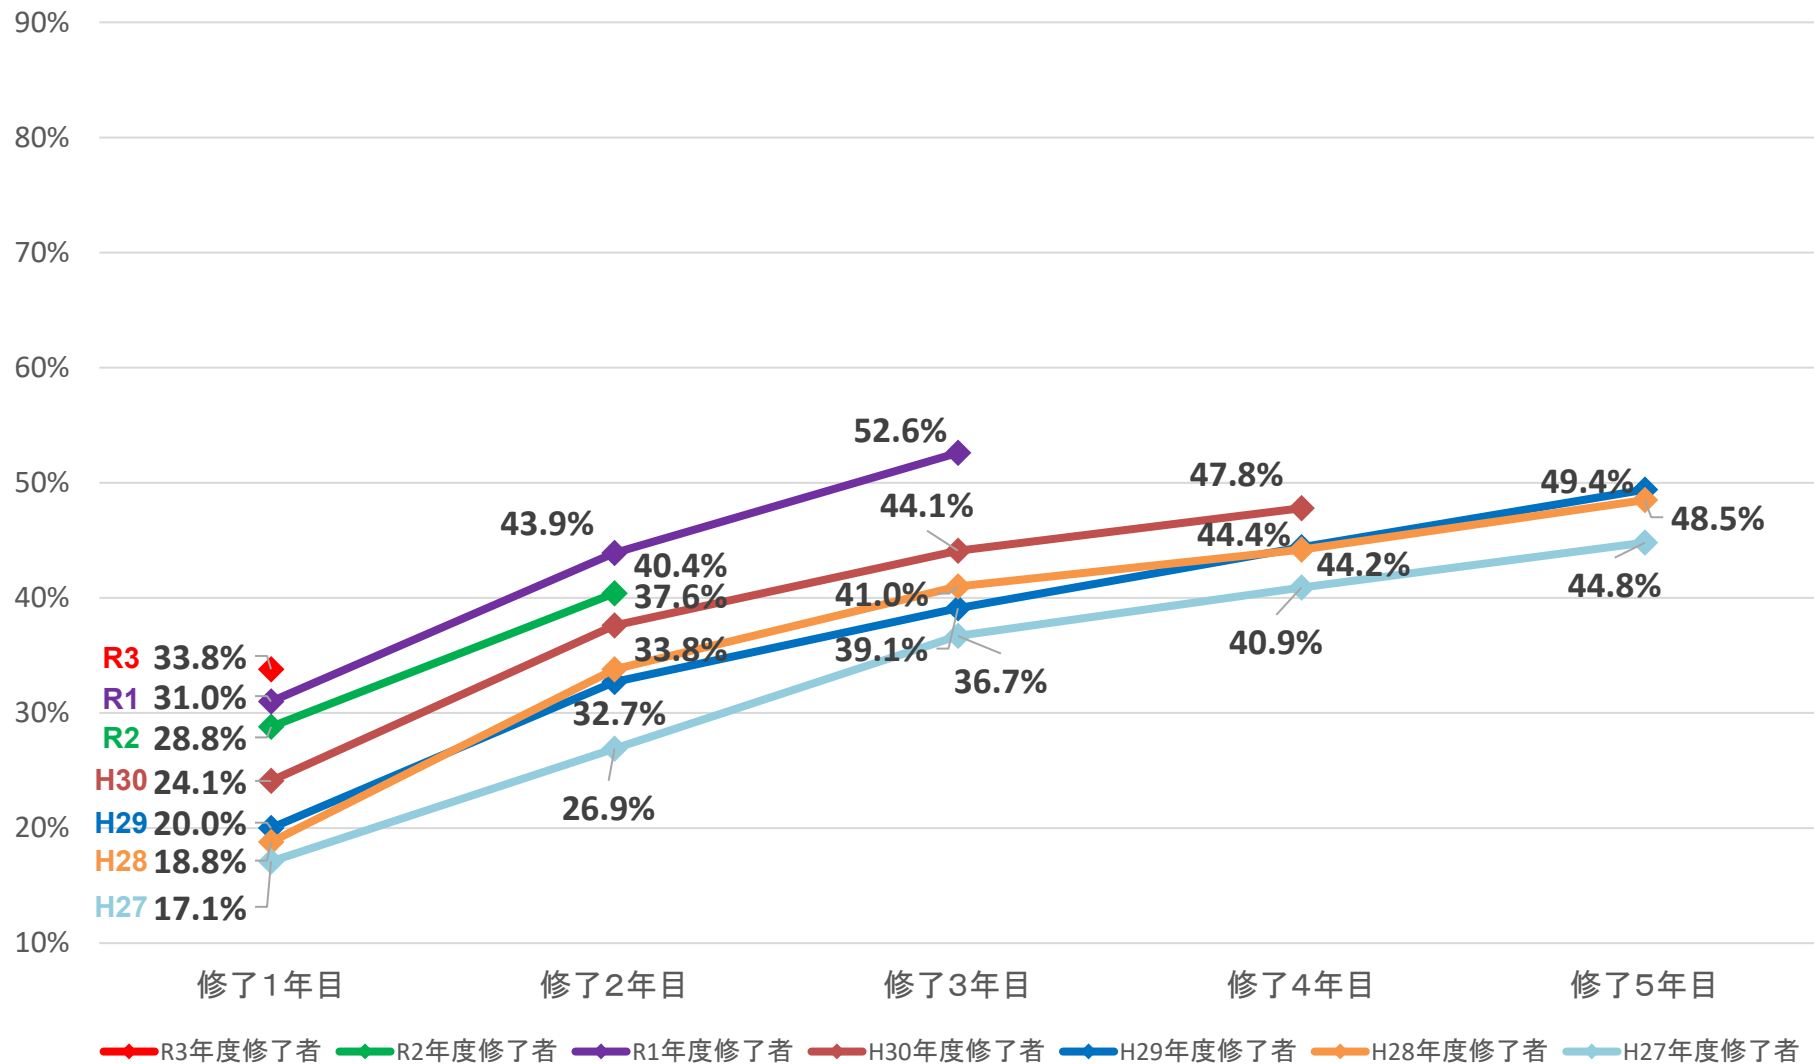

法科大学院修了者の司法試験累積合格率の推移（全体）

（出典：法務省提供データ 司法試験の結果から文部科学省にてグラフ作成）

※各年の司法試験実施時の募集停止・廃止校を除く。

法科大学院修了者の司法試験累積合格率の推移（既修）

（出典：法務省提供データ 司法試験の結果から文部科学省にてグラフ作成）

※各年の司法試験実施時の募集停止・廃止校を除く。

法科大学院修了者の司法試験累積合格率の推移（未修）

（出典：法務省提供データ 司法試験の結果から文部科学省にてグラフ作成）

※各年の司法試験実施時の募集停止・廃止校を除く。