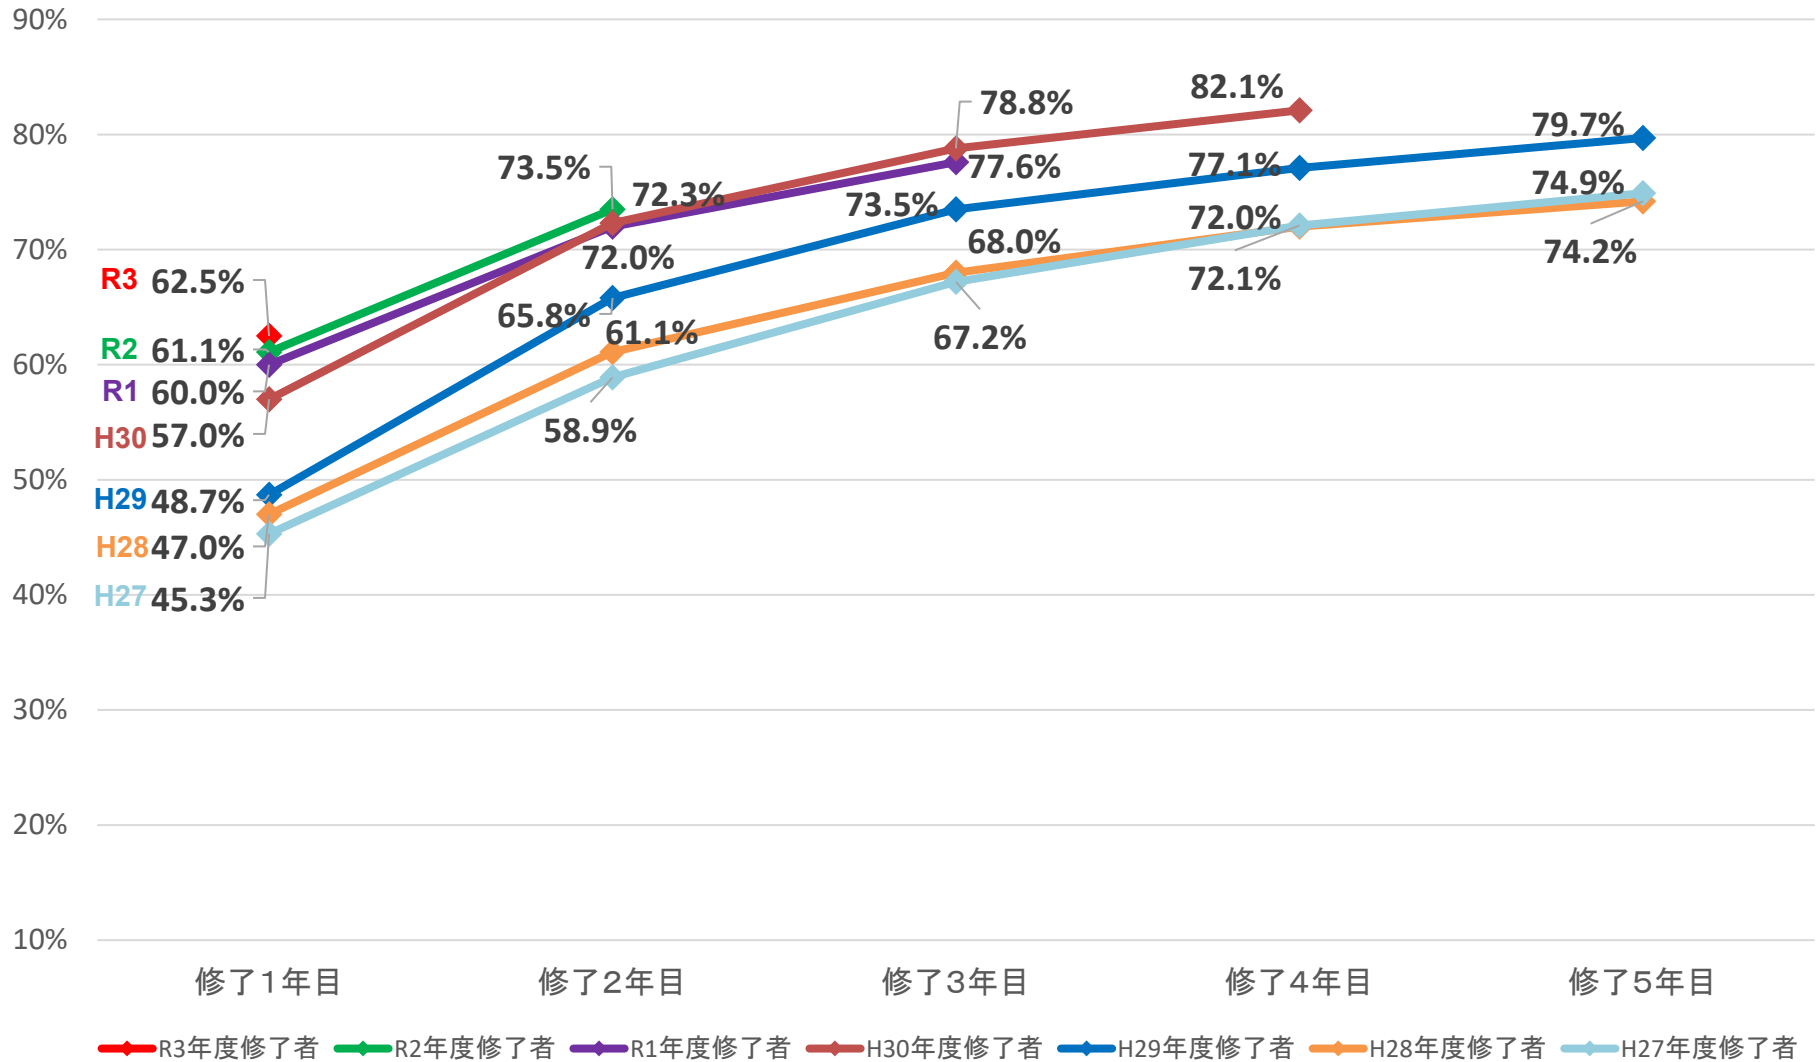

法科大学院修了者の司法試験累積合格率の推移（全体）

（出典：法務省提供データ 司法試験の結果から文部科学省にてグラフ作成）

※各年の司法試験実施時の募集停止・廃止校を除く。

法科大学院修了者の司法試験累積合格率の推移（既修）

（出典：法務省提供データ 司法試験の結果から文部科学省にてグラフ作成）

※各年の司法試験実施時の募集停止・廃止校を除く。

法科大学院修了者の司法試験累積合格率の推移（未修）

（出典：法務省提供データ 司法試験の結果から文部科学省にてグラフ作成）

※各年の司法試験実施時の募集停止・廃止校を除く。