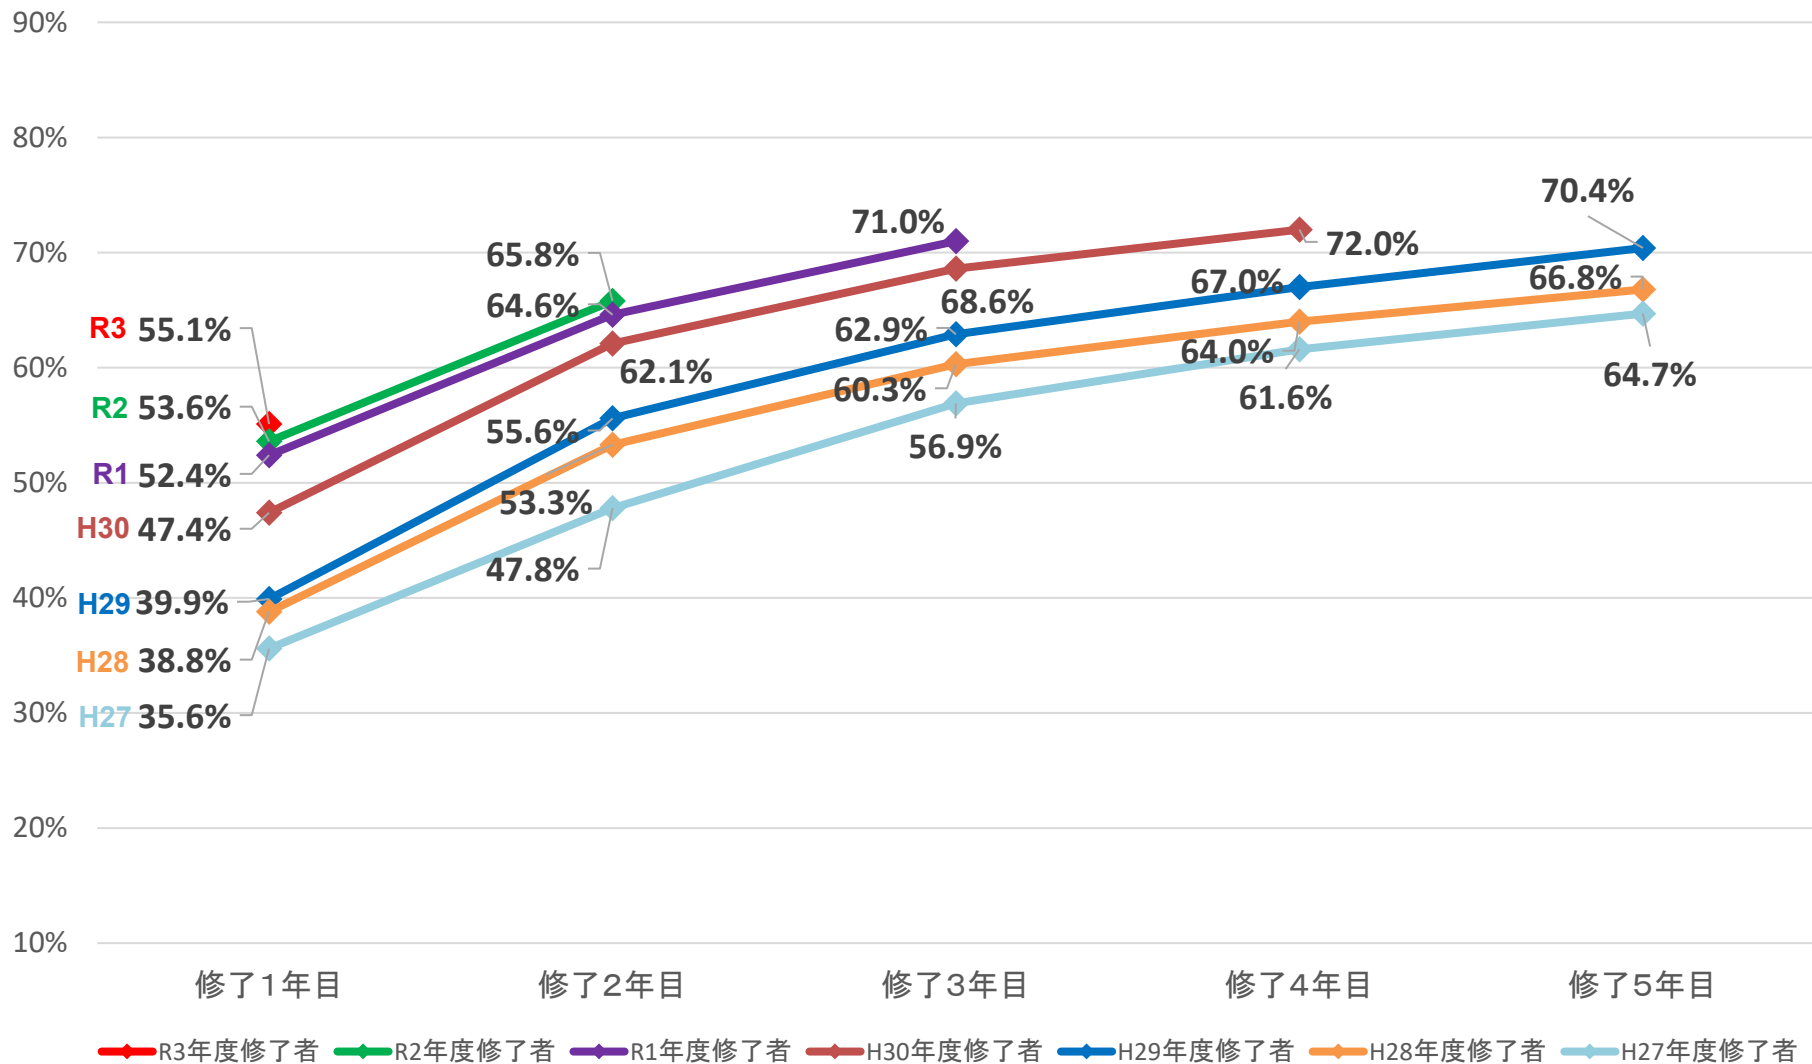

法科大学院修了者の司法試験累積合格率の推移（全体）

（出典：法務省提供データ 司法試験の結果から文部科学省にてグラフ作成）

※各年の司法試験実施時の募集停止・廃止校を除く。

法科大学院修了者の司法試験累積合格率の推移（既修）

（出典：法務省提供データ 司法試験の結果から文部科学省にてグラフ作成）

※各年の司法試験実施時の募集停止・廃止校を除く。

法科大学院修了者の司法試験累積合格率の推移（未修）

（出典：法務省提供データ 司法試験の結果から文部科学省にてグラフ作成）

※各年の司法試験実施時の募集停止・廃止校を除く。