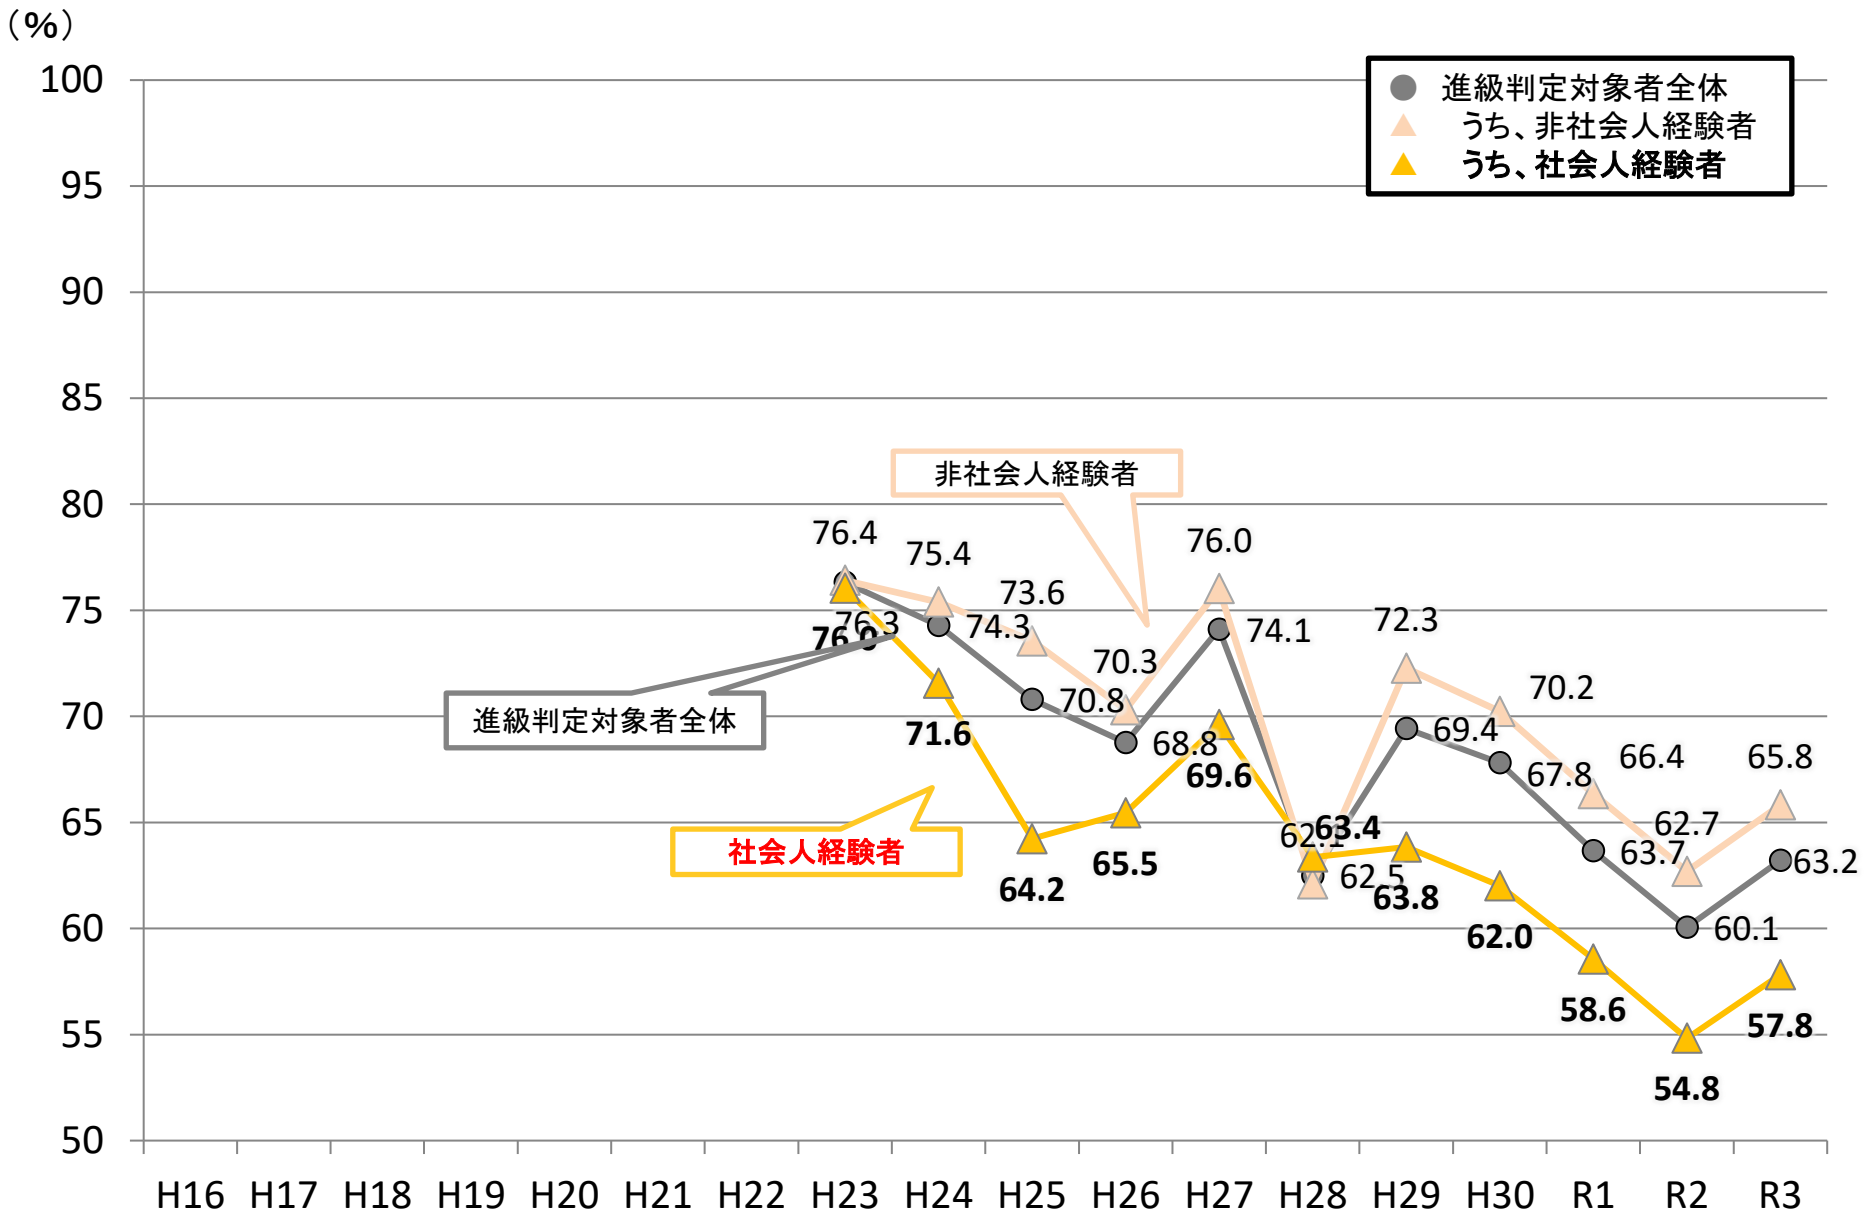

未修1年次から2年次への進級率の推移(非法学部出身者関係)

※ 長期履修者を除く

未修1年次から2年次への進級率の推移(社会人経験者関係)

※ 長期履修者を除く