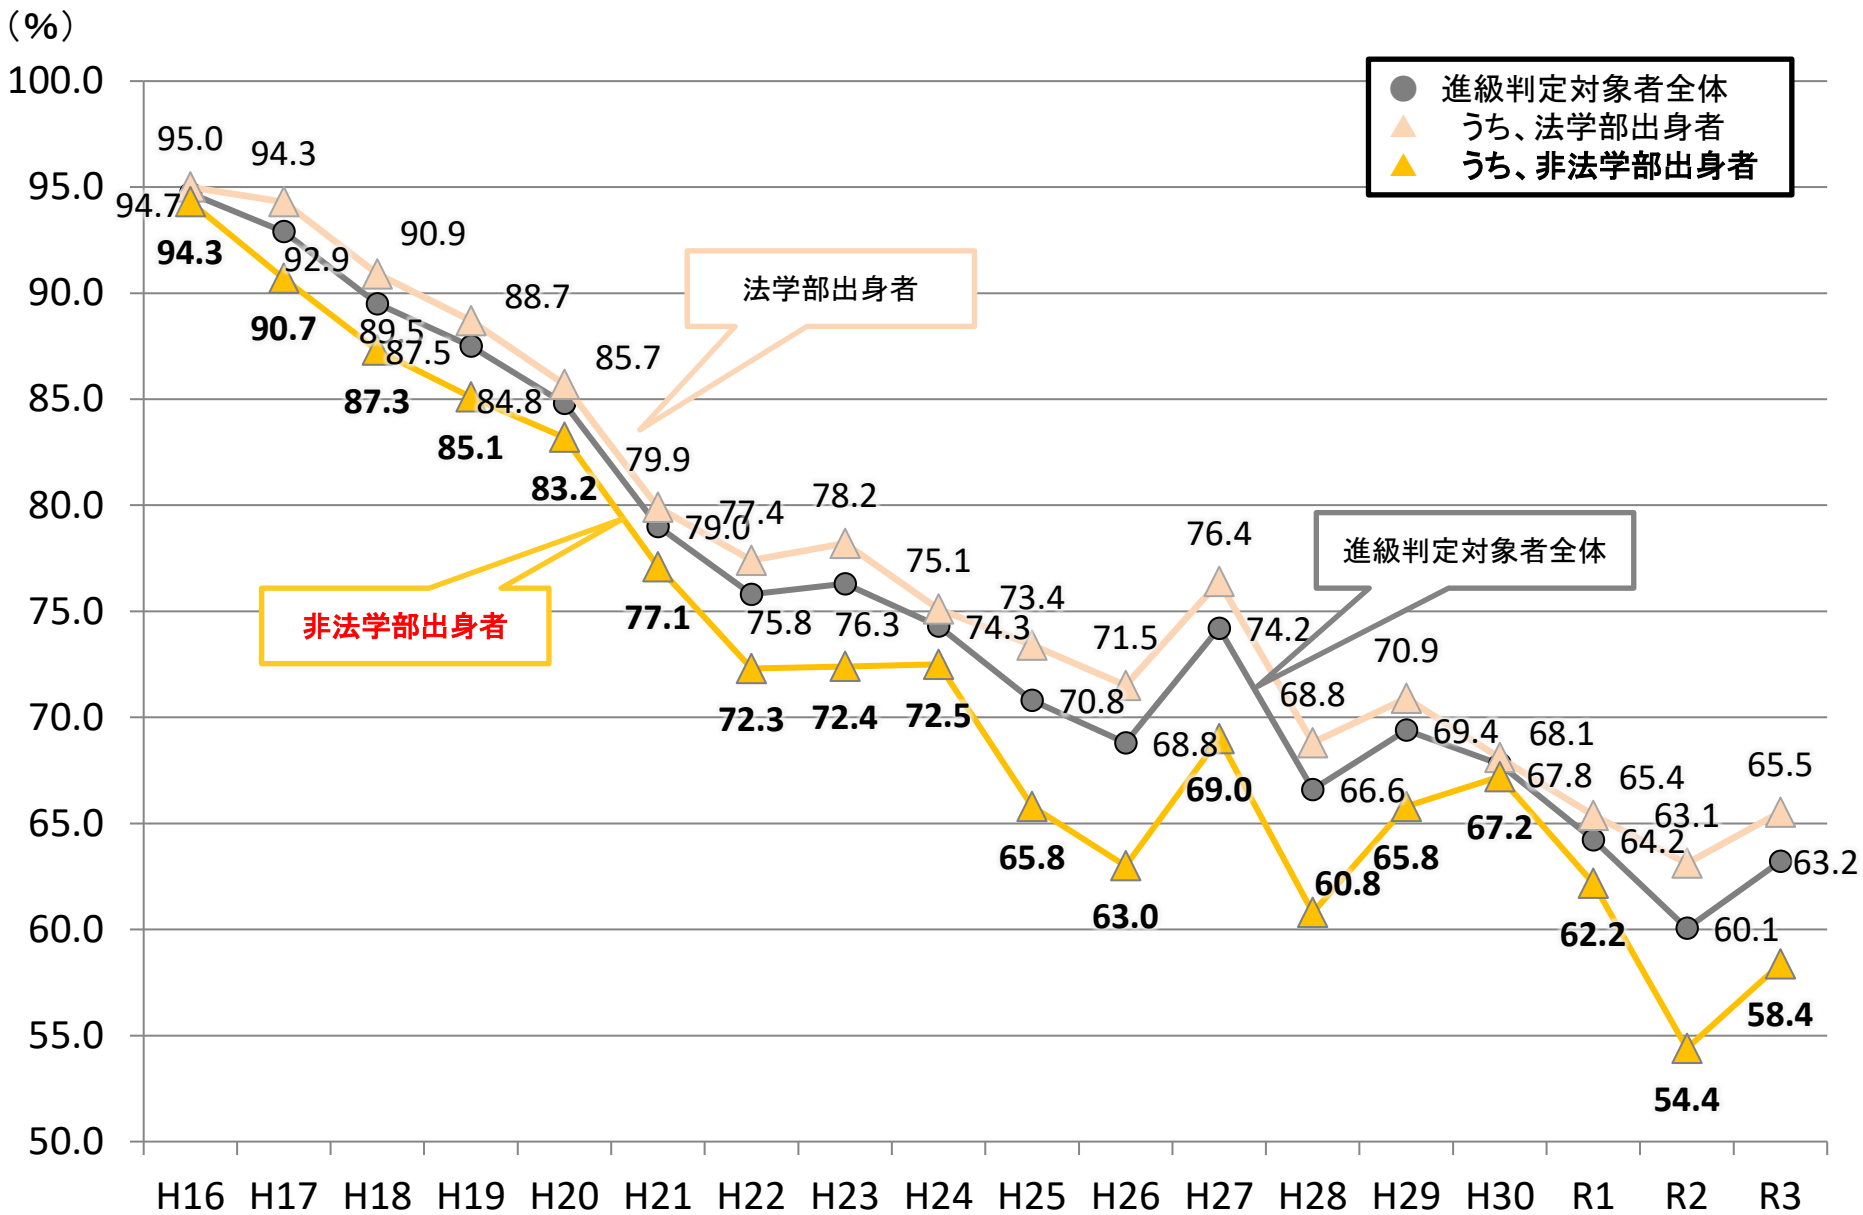

未修1年次から2年次への進級率の推移(非法学部出身者関係)

※ 長期履修者を除く

未修1年次から2年次への進級率の推移(社会人経験者関係)

※ 長期履修者を除く