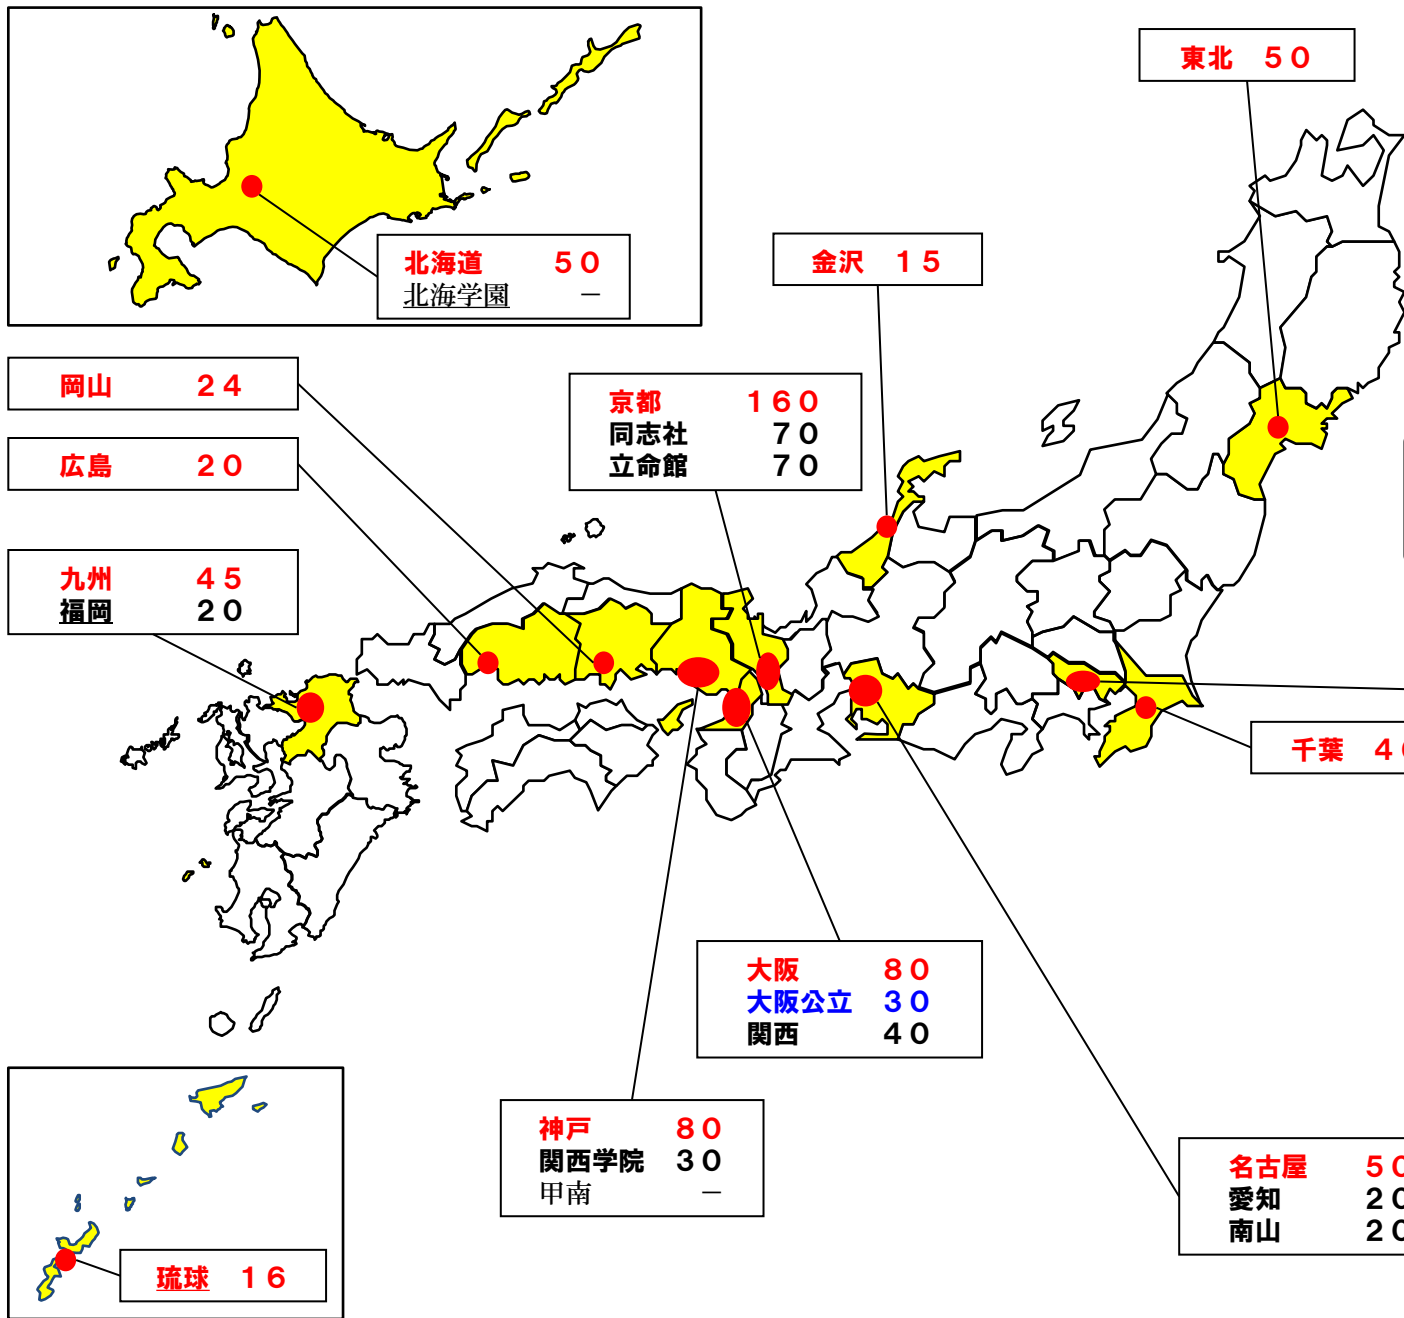

# 法科大学院の設置状況（令和5年度）

資料2-3

令和5年4月1日現在

	入学者選抜実施校	入学定員
国立	15	981
公立	2	70
私立	17	1,146
計	34	2,197

- ・「-」は令和5年度入学者選抜を実施していない法科大学院（3校）
- ・下線は夜間等に開講される授業のみで学位が取得できる法科大学院

筑波	36
東京	230
一橋	85
東京都立	40
学習院	30
慶應	220
駒澤	-
上智	40
専修	28
創価	28
中央	200
日本	60
法政	30
明治	40
早稲田	200