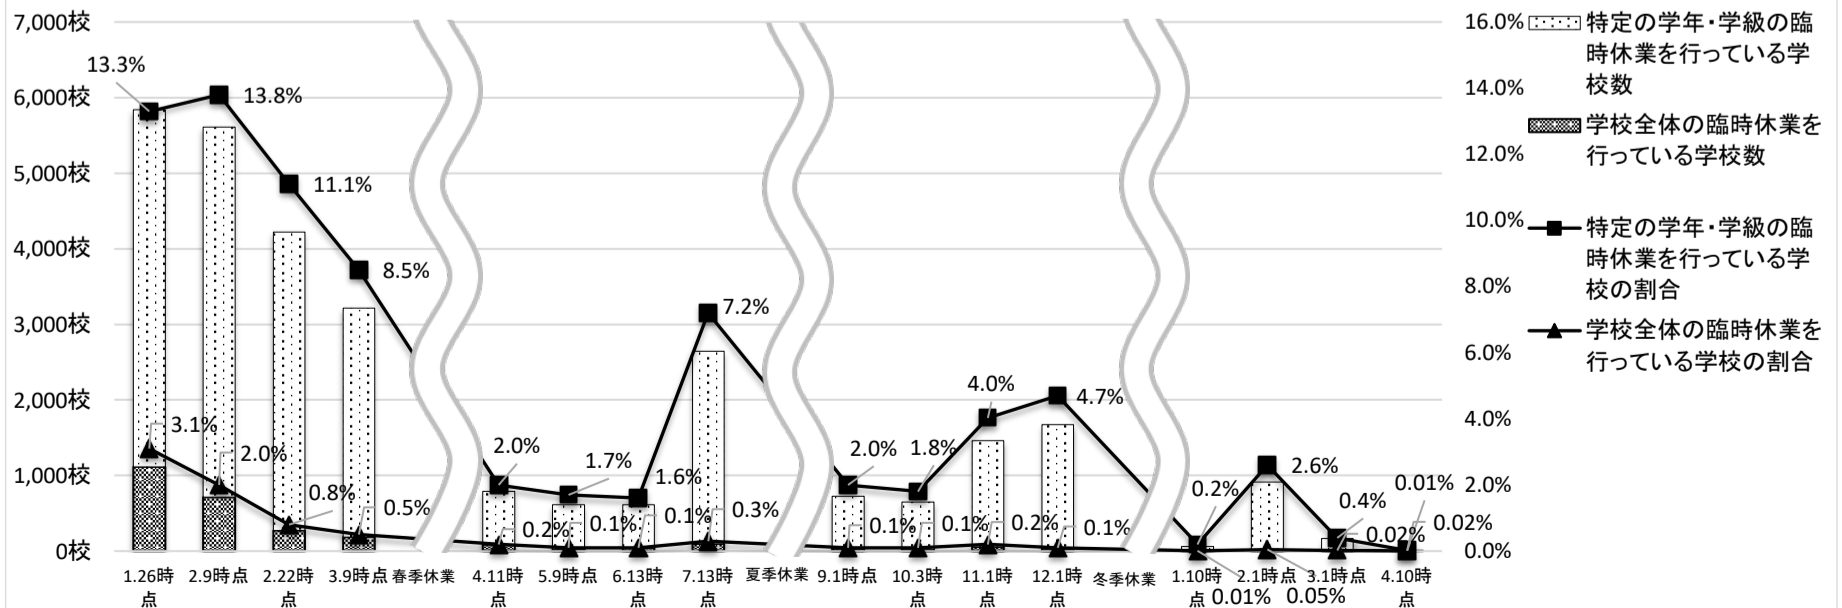

新型コロナウイルス感染症の影響による公立学校臨時休業状況調査(令和5年4月10日時点)

2. 都道府県別(全ての学校種)の状況

	特定の学年・学級の臨時休業を行っている学校		学校全体の臨時休業を行っている学校			特定の学年・学級の臨時休業を行っている学校		学校全体の臨時休業を行っている学校	
北海道	1校	0.1%	0校	0.0%	滋賀県	0校	0.0%	0校	0.0%
青森県	0校	0.0%	0校	0.0%	京都府	0校	0.0%	0校	0.0%
岩手県	1校	0.2%	0校	0.0%	大阪府	0校	0.0%	0校	0.0%
宮城県	0校	0.0%	0校	0.0%	兵庫県	0校	0.0%	0校	0.0%
秋田県	0校	0.0%	0校	0.0%	奈良県	0校	0.0%	0校	0.0%
山形県	0校	0.0%	1校	0.3%	和歌山県	0校	0.0%	0校	0.0%
福島県	0校	0.0%	0校	0.0%	鳥取県	0校	0.0%	0校	0.0%
茨城県	0校	0.0%	0校	0.0%	島根県	0校	0.0%	0校	0.0%
栃木県	0校	0.0%	0校	0.0%	岡山県	0校	0.0%	0校	0.0%
群馬県	0校	0.0%	0校	0.0%	広島県	0校	0.0%	0校	0.0%
埼玉県	0校	0.0%	0校	0.0%	山口県	0校	0.0%	0校	0.0%
千葉県	0校	0.0%	0校	0.0%	徳島県	0校	0.0%	0校	0.0%
東京都	0校	0.0%	0校	0.0%	香川県	0校	0.0%	0校	0.0%
神奈川県	0校	0.0%	0校	0.0%	愛媛県	0校	0.0%	0校	0.0%
新潟県	0校	0.0%	0校	0.0%	高知県	0校	0.0%	0校	0.0%
富山県	0校	0.0%	0校	0.0%	福岡県	0校	0.0%	0校	0.0%
石川県	0校	0.0%	0校	0.0%	佐賀県	0校	0.0%	0校	0.0%
福井県	0校	0.0%	0校	0.0%	長崎県	0校	0.0%	1校	0.2%
山梨県	0校	0.0%	1校	0.3%	熊本県	1校	0.2%	0校	0.0%
長野県	2校	0.3%	0校	0.0%	大分県	0校	0.0%	0校	0.0%
岐阜県	0校	0.0%	0校	0.0%	宮崎県	0校	0.0%	0校	0.0%
静岡県	1校	0.1%	0校	0.0%	鹿児島県	0校	0.0%	0校	0.0%
愛知県	0校	0.0%	0校	0.0%	沖縄県	0校	0.0%	0校	0.0%
三重県	0校	0.0%	0校	0.0%	計	6校	0.02%	3校	0.01%

- ・「特定の学年・学級の臨時休業」と「学校全体の臨時休業」は重複しない。
- ・学校数について、分校は1校とし、休校している学校は調査対象外。
- ・各教育委員会がそれぞれ設置する学校の状況について回答し、文部科学省で集計。
- ・%は域内の全学校数に占める「特定の学年・学級の臨時休業を行っている学校」または「学校全体の臨時休業を行っている学校」の割合。
- ・括弧内は前回調査(令和5年3月1日時点)からの増減を示したものの。

【参考】公立学校の臨時休業状況の推移