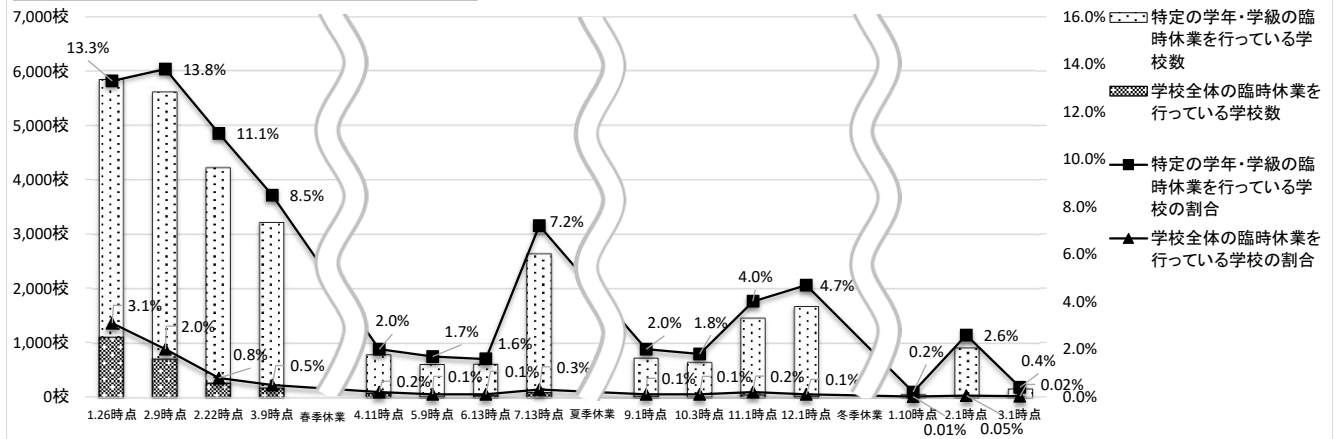

新型コロナウイルス感染症の影響による公立学校臨時休業状況調査(令和5年3月1日時点)

2. 都道府県別(全ての学校種)の状況

	特定の学年・学級の臨時休業を行っている学校		学校全体の臨時休業を行っている学校		特定の学年・学級の臨時休業を行っている学校		学校全体の臨時休業を行っている学校		
北海道	7校	0.4%	3校	0.2%	滋賀県	2校	0.4%	0校	0.0%
青森県	3校	0.6%	0校	0.0%	京都府	1校	0.2%	0校	0.0%
岩手県	3校	0.6%	0校	0.0%	大阪府	14校	0.8%	1校	0.1%
宮城県	1校	0.1%	1校	0.1%	兵庫県	5校	0.3%	0校	0.0%
秋田県	1校	0.3%	0校	0.0%	奈良県	1校	0.2%	0校	0.0%
山形県	0校	0.0%	0校	0.0%	和歌山県	1校	0.2%	0校	0.0%
福島県	2校	0.3%	0校	0.0%	鳥取県	1校	0.5%	1校	0.5%
茨城県	16校	1.9%	0校	0.0%	島根県	1校	0.3%	0校	0.0%
栃木県	3校	0.5%	0校	0.0%	岡山県	3校	0.4%	0校	0.0%
群馬県	3校	0.5%	0校	0.0%	広島県	1校	0.1%	0校	0.0%
埼玉県	2校	0.1%	0校	0.0%	山口県	2校	0.4%	0校	0.0%
千葉県	5校	0.4%	0校	0.0%	徳島県	0校	0.0%	0校	0.0%
東京都	5校	0.2%	0校	0.0%	香川県	0校	0.0%	0校	0.0%
神奈川県	1校	0.1%	0校	0.0%	愛媛県	2校	0.4%	0校	0.0%
新潟県	2校	0.3%	0校	0.0%	高知県	0校	0.0%	0校	0.0%
富山県	2校	0.6%	0校	0.0%	福岡県	5校	0.4%	0校	0.0%
石川県	0校	0.0%	0校	0.0%	佐賀県	2校	0.7%	2校	0.7%
福井県	0校	0.0%	0校	0.0%	長崎県	1校	0.2%	0校	0.0%
山梨県	3校	1.0%	0校	0.0%	熊本県	0校	0.0%	0校	0.0%
長野県	14校	2.2%	0校	0.0%	大分県	1校	0.2%	0校	0.0%
岐阜県	0校	0.0%	0校	0.0%	宮崎県	0校	0.0%	0校	0.0%
静岡県	2校	0.2%	0校	0.0%	鹿児島県	3校	0.4%	0校	0.0%
愛知県	31校	1.9%	0校	0.0%	沖縄県	0校	0.0%	0校	0.0%
三重県	4校	0.6%	0校	0.0%	計	156校	0.4%	8校	0.02%

- ・「特定の学年・学級の臨時休業」と「学校全体の臨時休業」は重複しない。
- ・学校数について、分校は1校とし、休校している学校は調査対象外。
- ・各教育委員会がそれぞれ設置する学校の状況について回答し、文部科学省で集計。
- ・%は域内の全学校数に占める「特定の学年・学級の臨時休業を行っている学校」または「学校全体の臨時休業を行っている学校」の割合。
- ・括弧内は前回調査(令和5年2月1日時点)からの増減を示したもの。

【参考】公立学校の臨時休業状況の推移