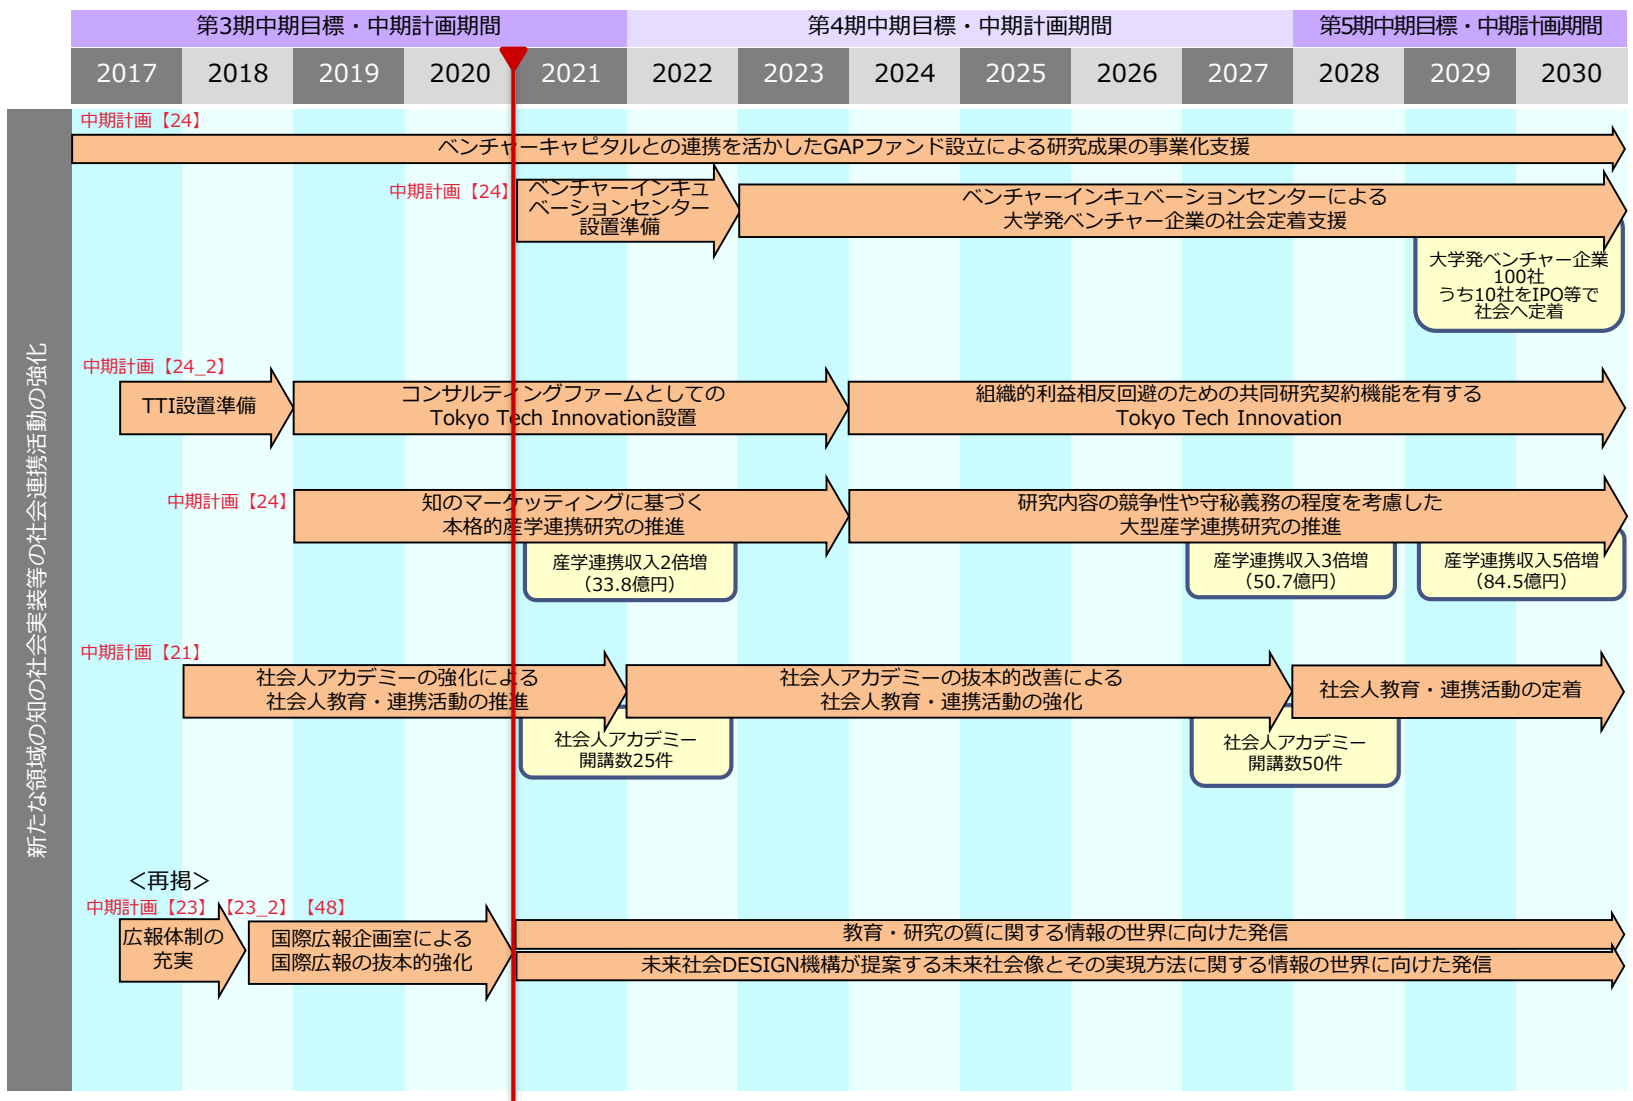

国立大学法人東京工業大学 指定国立大学法人構想工程表 (1/4)

国立大学法人東京工業大学 指定国立大学法人構想工程表 (3/4)

国立大学法人東京工業大学 指定国立大学法人構想工程表 (4/4)

第3期中期目標・中期計画期間					第4期中期目標・中期計画期間						第5期中期目標・中期計画期間		
2017	2018	2019	2020	2021	2022	2023	2024	2025	2026	2027	2028	2029	2030

教育研究基盤発展の自立化