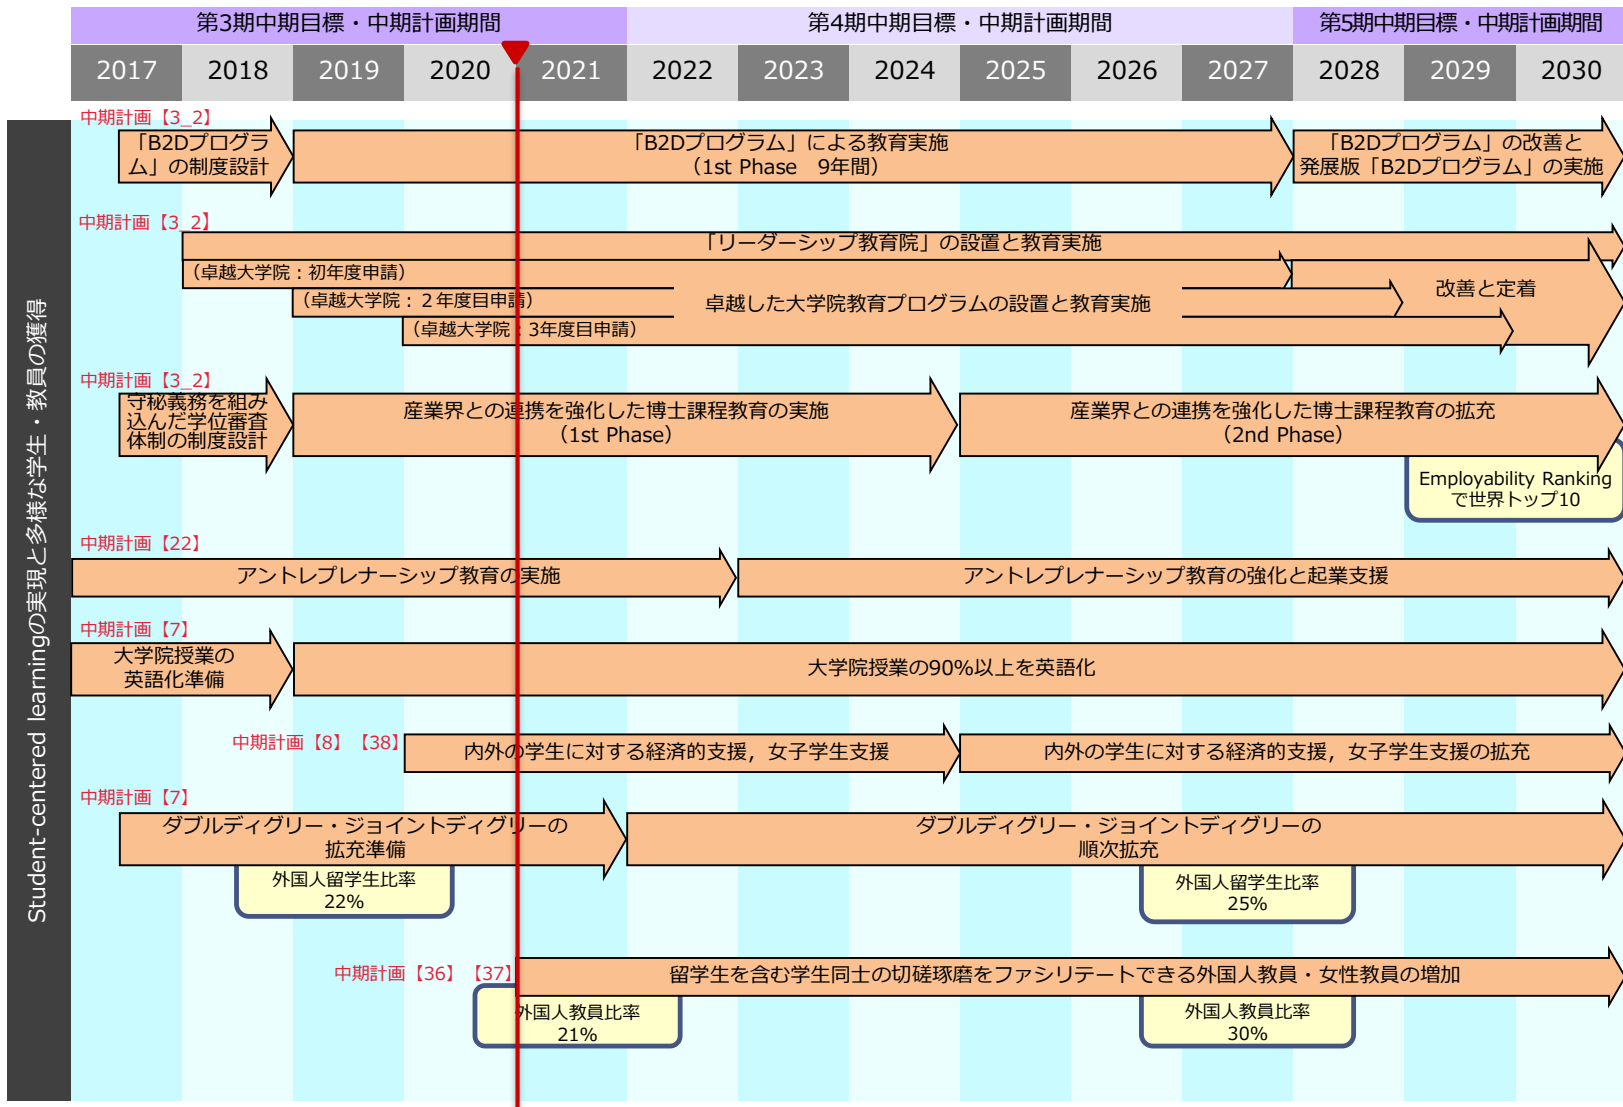

国立大学法人東京工業大学 指定国立大学法人構想工程表 (1/4)

国立大学法人東京工業大学 指定国立大学法人構想工程表 (3/4)

国立大学法人東京工業大学 指定国立大学法人構想工程表 (4/4)

第3期中期目標・中期計画期間					第4期中期目標・中期計画期間						第5期中期目標・中期計画期間		
2017	2018	2019	2020	2021	2022	2023	2024	2025	2026	2027	2028	2029	2030

教育研究基盤発展の自立化