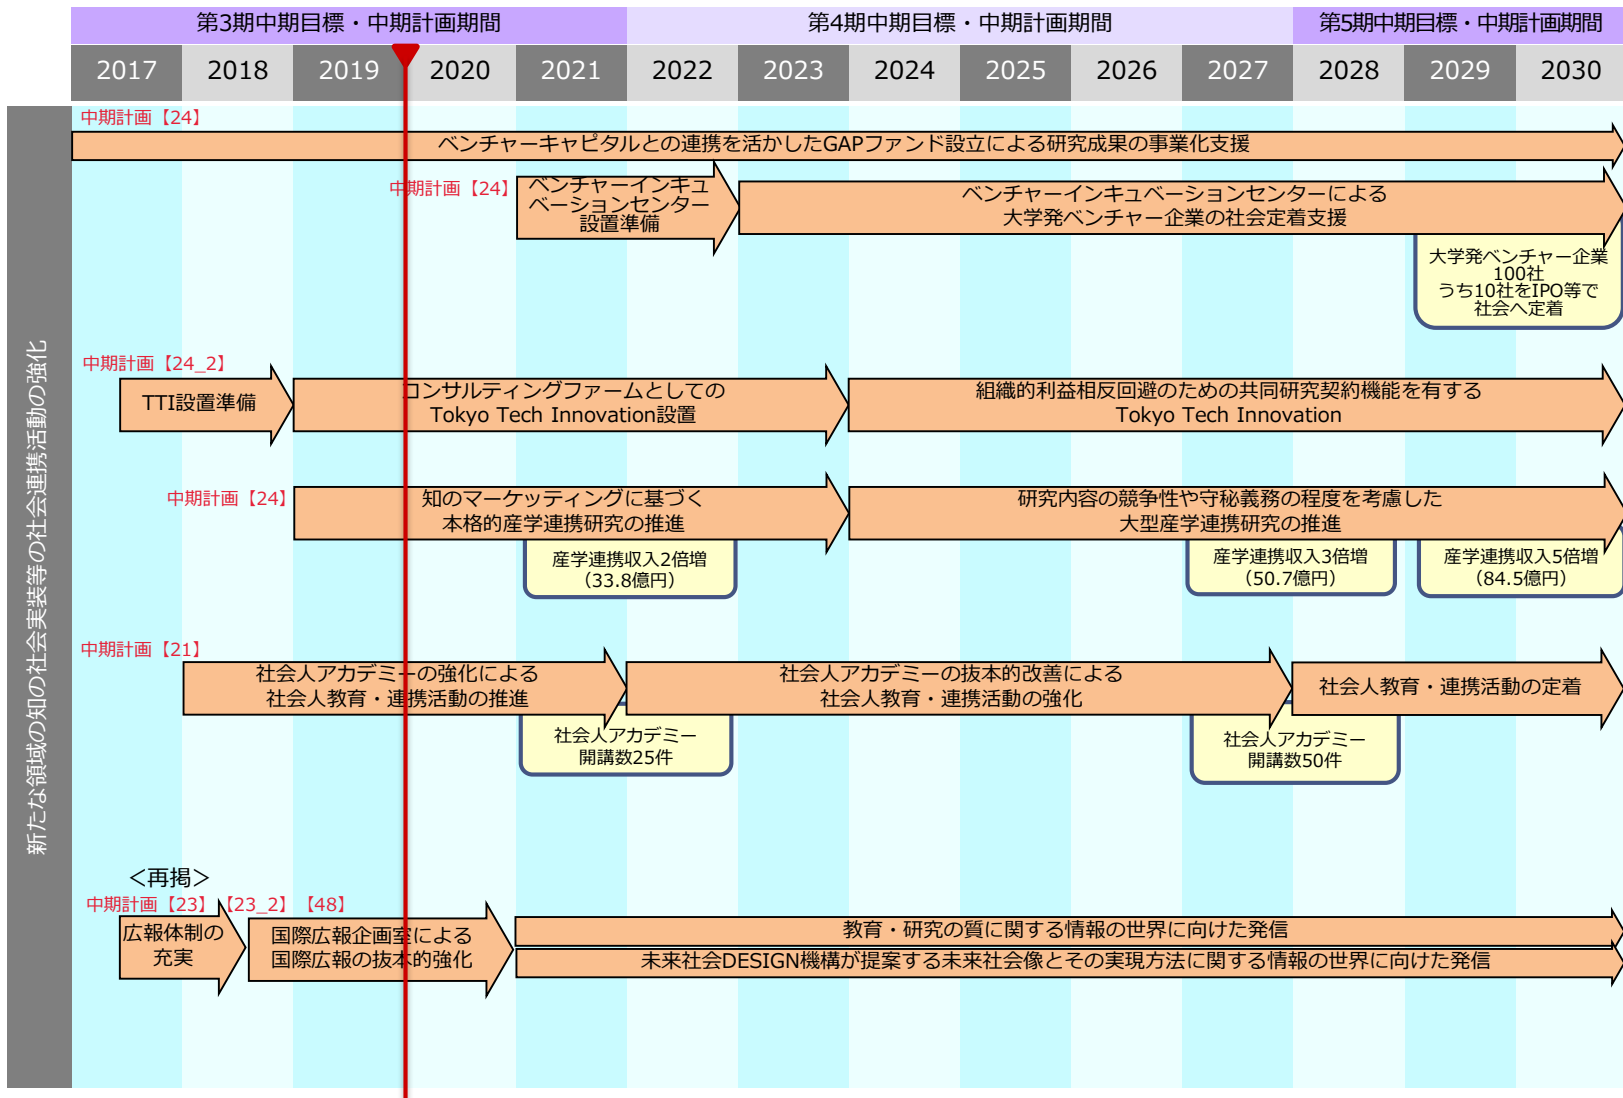

国立大学法人東京工業大学 指定国立大学法人構想工程表 (1/4)

国立大学法人東京工業大学 指定国立大学法人構想工程表 (2/4)

研究成果の世界的認知度の向上

新規・融合分野の研究領域の開拓

国立大学法人東京工業大学 指定国立大学法人構想工程表 (3/4)

国立大学法人東京工業大学 指定国立大学法人構想工程表 (4/4)

第3期中期目標・中期計画期間					第4期中期目標・中期計画期間						第5期中期目標・中期計画期間		
2017	2018	2019	2020	2021	2022	2023	2024	2025	2026	2027	2028	2029	2030