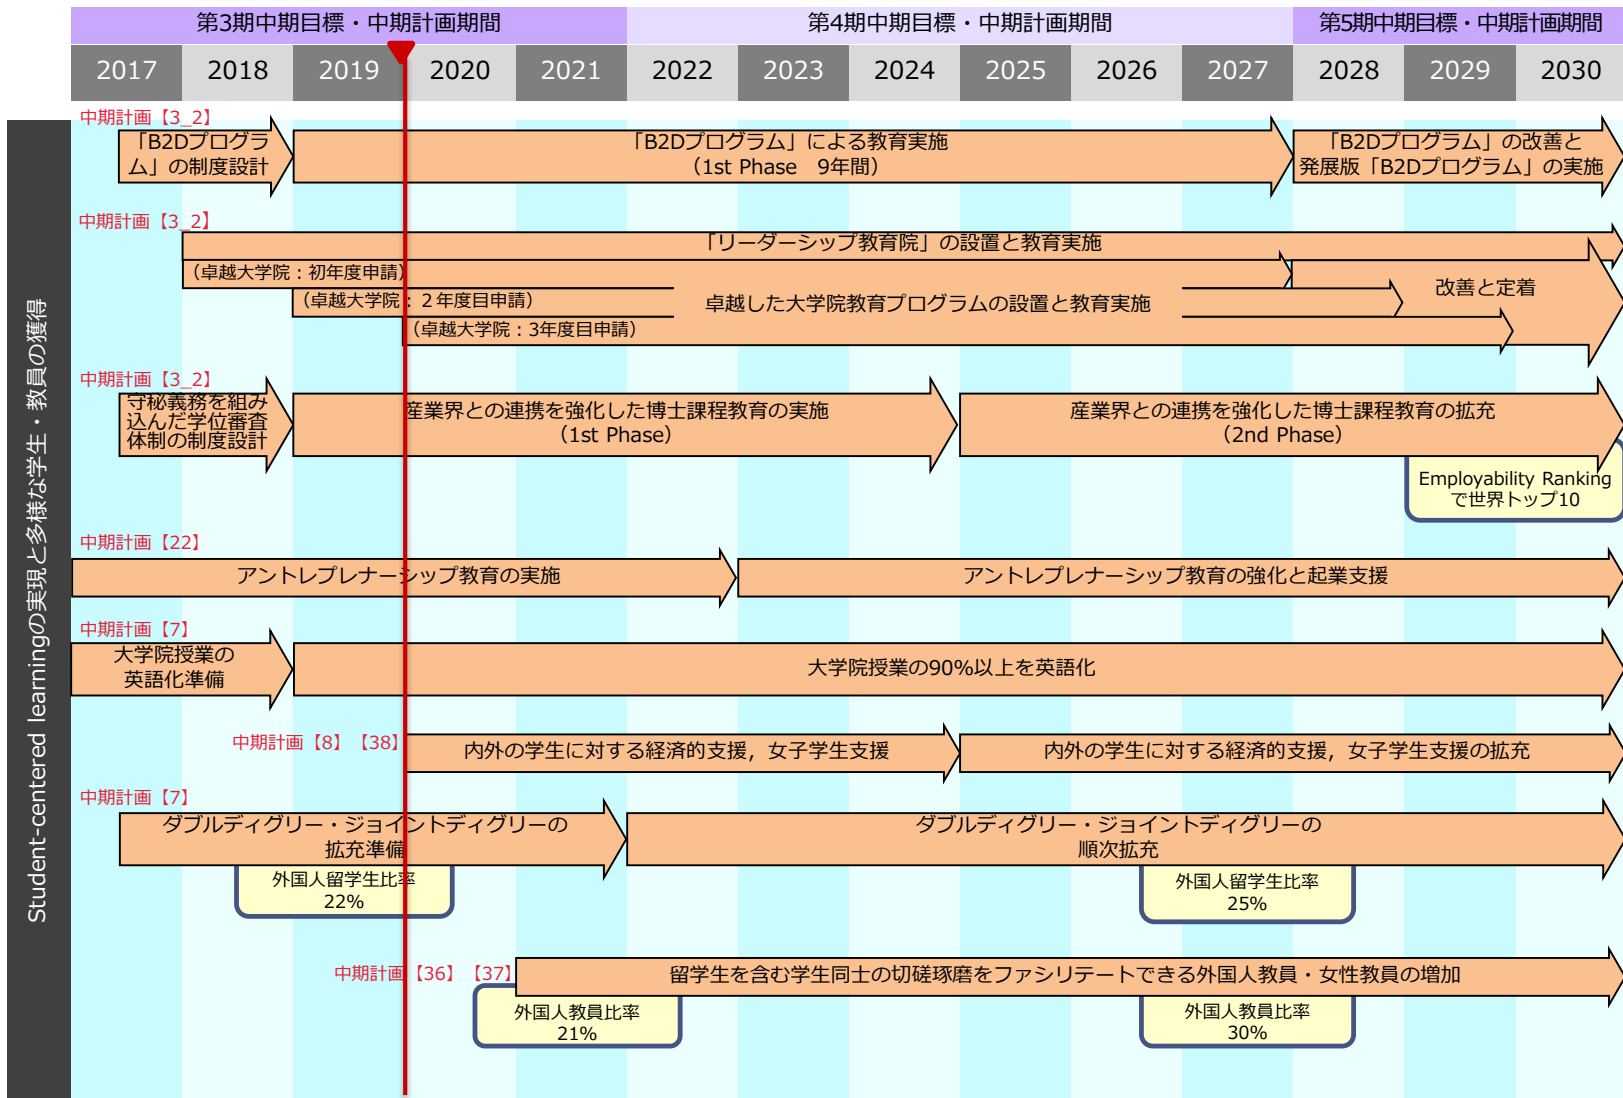

国立大学法人東京工業大学 指定国立大学法人構想工程表 (1/4)

国立大学法人東京工業大学 指定国立大学法人構想工程表 (2/4)

研究成果の世界的認知度の向上

新規・融合分野の研究領域の開拓

国立大学法人東京工業大学 指定国立大学法人構想工程表 (3/4)

国立大学法人東京工業大学 指定国立大学法人構想工程表 (4/4)

第3期中期目標・中期計画期間					第4期中期目標・中期計画期間						第5期中期目標・中期計画期間		
2017	2018	2019	2020	2021	2022	2023	2024	2025	2026	2027	2028	2029	2030