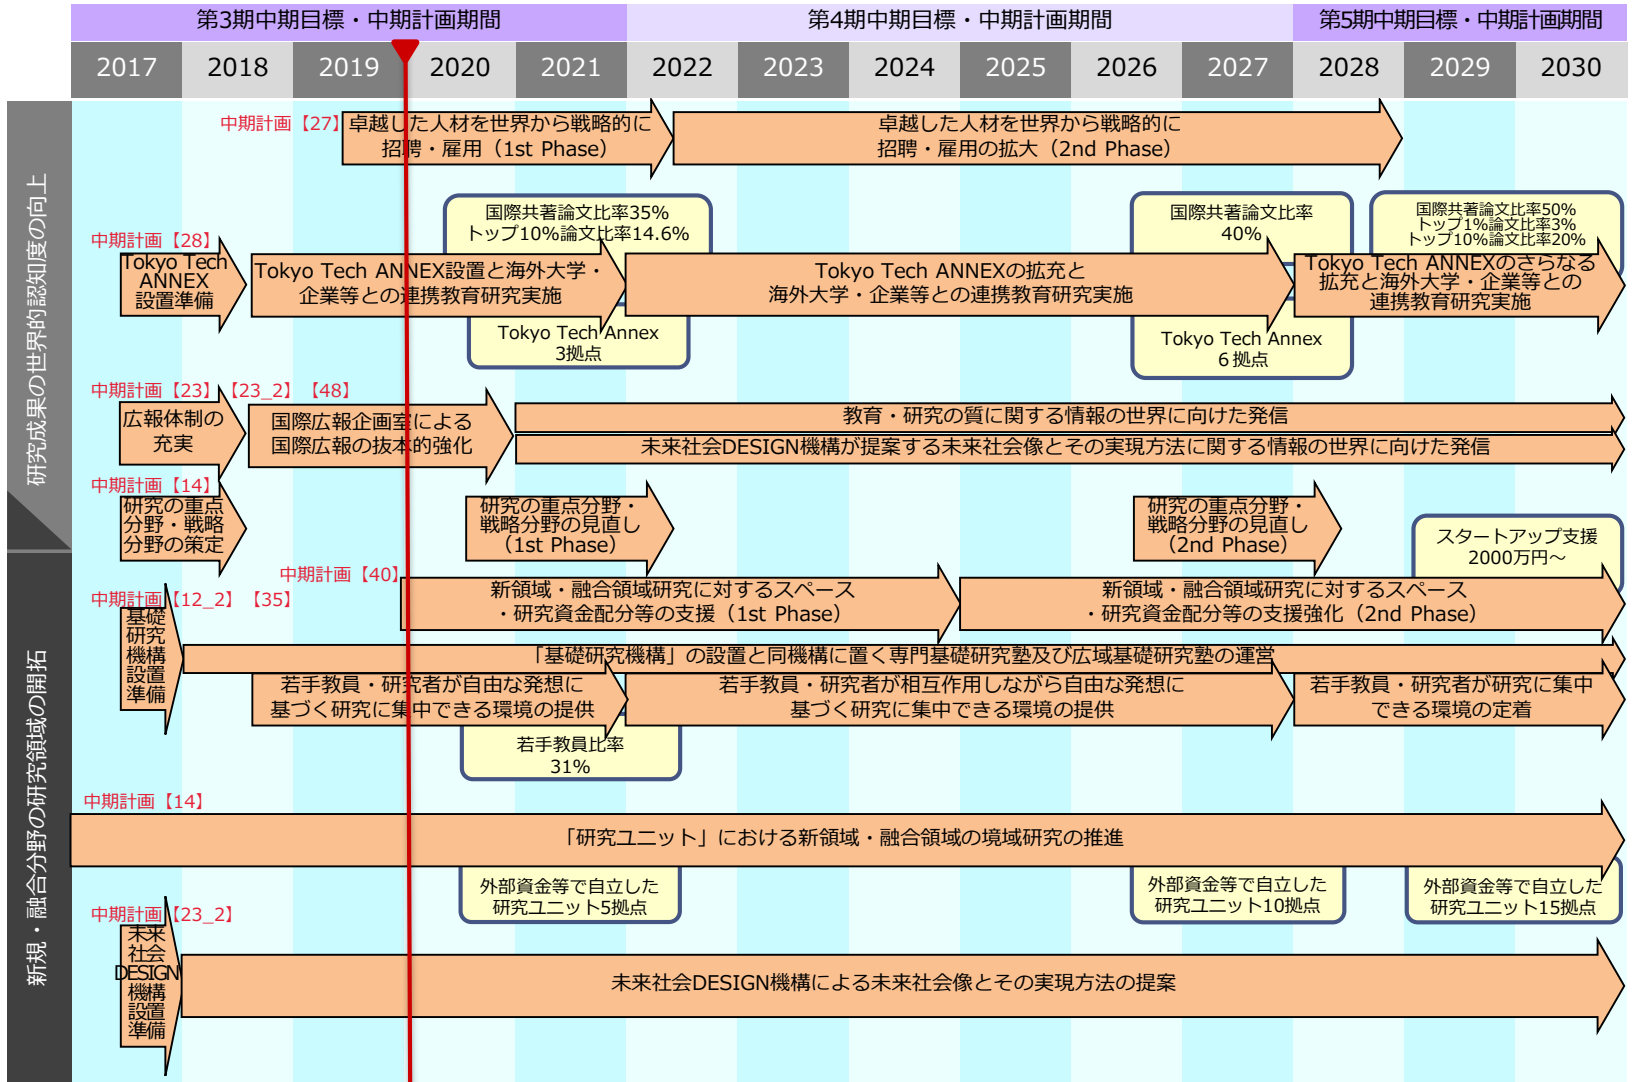

国立大学法人東京工業大学 指定国立大学法人構想工程表 (1/4)

国立大学法人東京工業大学 指定国立大学法人構想工程表 (2/4)

研究成果の世界的認知度の向上

新規・融合分野の研究領域の開拓

国立大学法人東京工業大学 指定国立大学法人構想工程表 (3/4)

国立大学法人東京工業大学 指定国立大学法人構想工程表 (4/4)

第3期中期目標・中期計画期間					第4期中期目標・中期計画期間						第5期中期目標・中期計画期間		
2017	2018	2019	2020	2021	2022	2023	2024	2025	2026	2027	2028	2029	2030