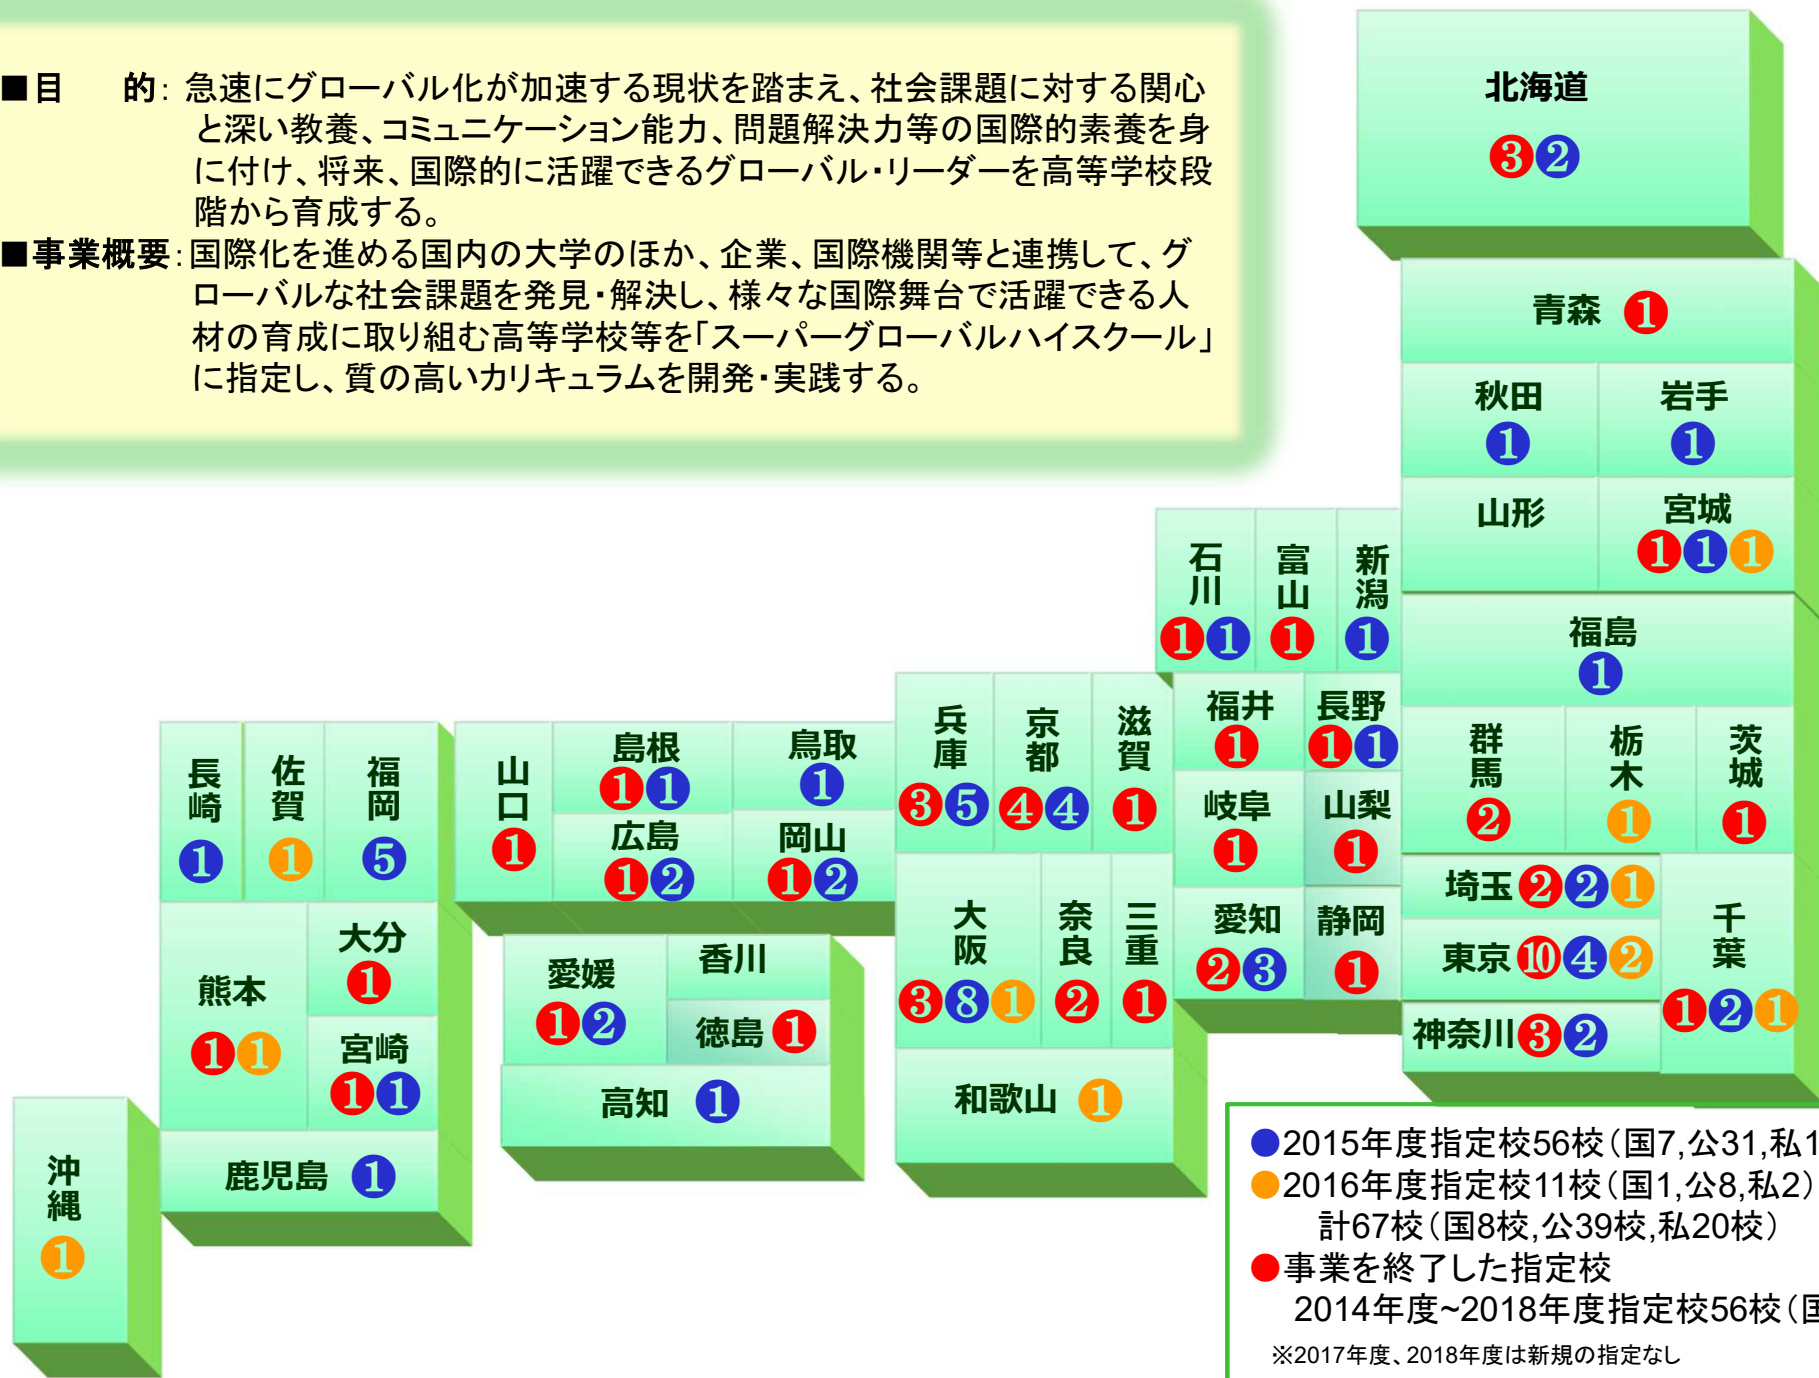

令和元年度スーパーグローバルハイスクール都道府県別指定校数

- 目的: 急速にグローバル化が加速する現状を踏まえ、社会課題に対する関心と深い教養、コミュニケーション能力、問題解決力等の国際的素養を身に付け、将来、国際的に活躍できるグローバル・リーダーを高等学校段階から育成する。
- 事業概要: 国際化を進める国内の大学のほか、企業、国際機関等と連携して、グローバルな社会課題を発見・解決し、様々な国際舞台で活躍できる人材の育成に取り組む高等学校等を「スーパーグローバルハイスクール」に指定し、質の高いカリキュラムを開発・実践する。